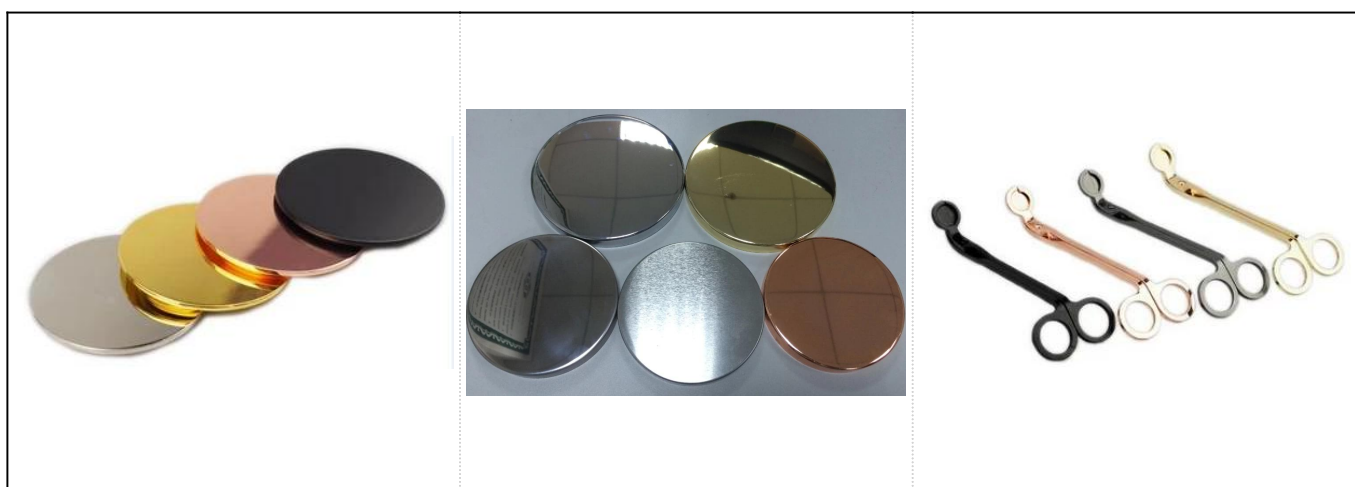

Accessoires assortis: