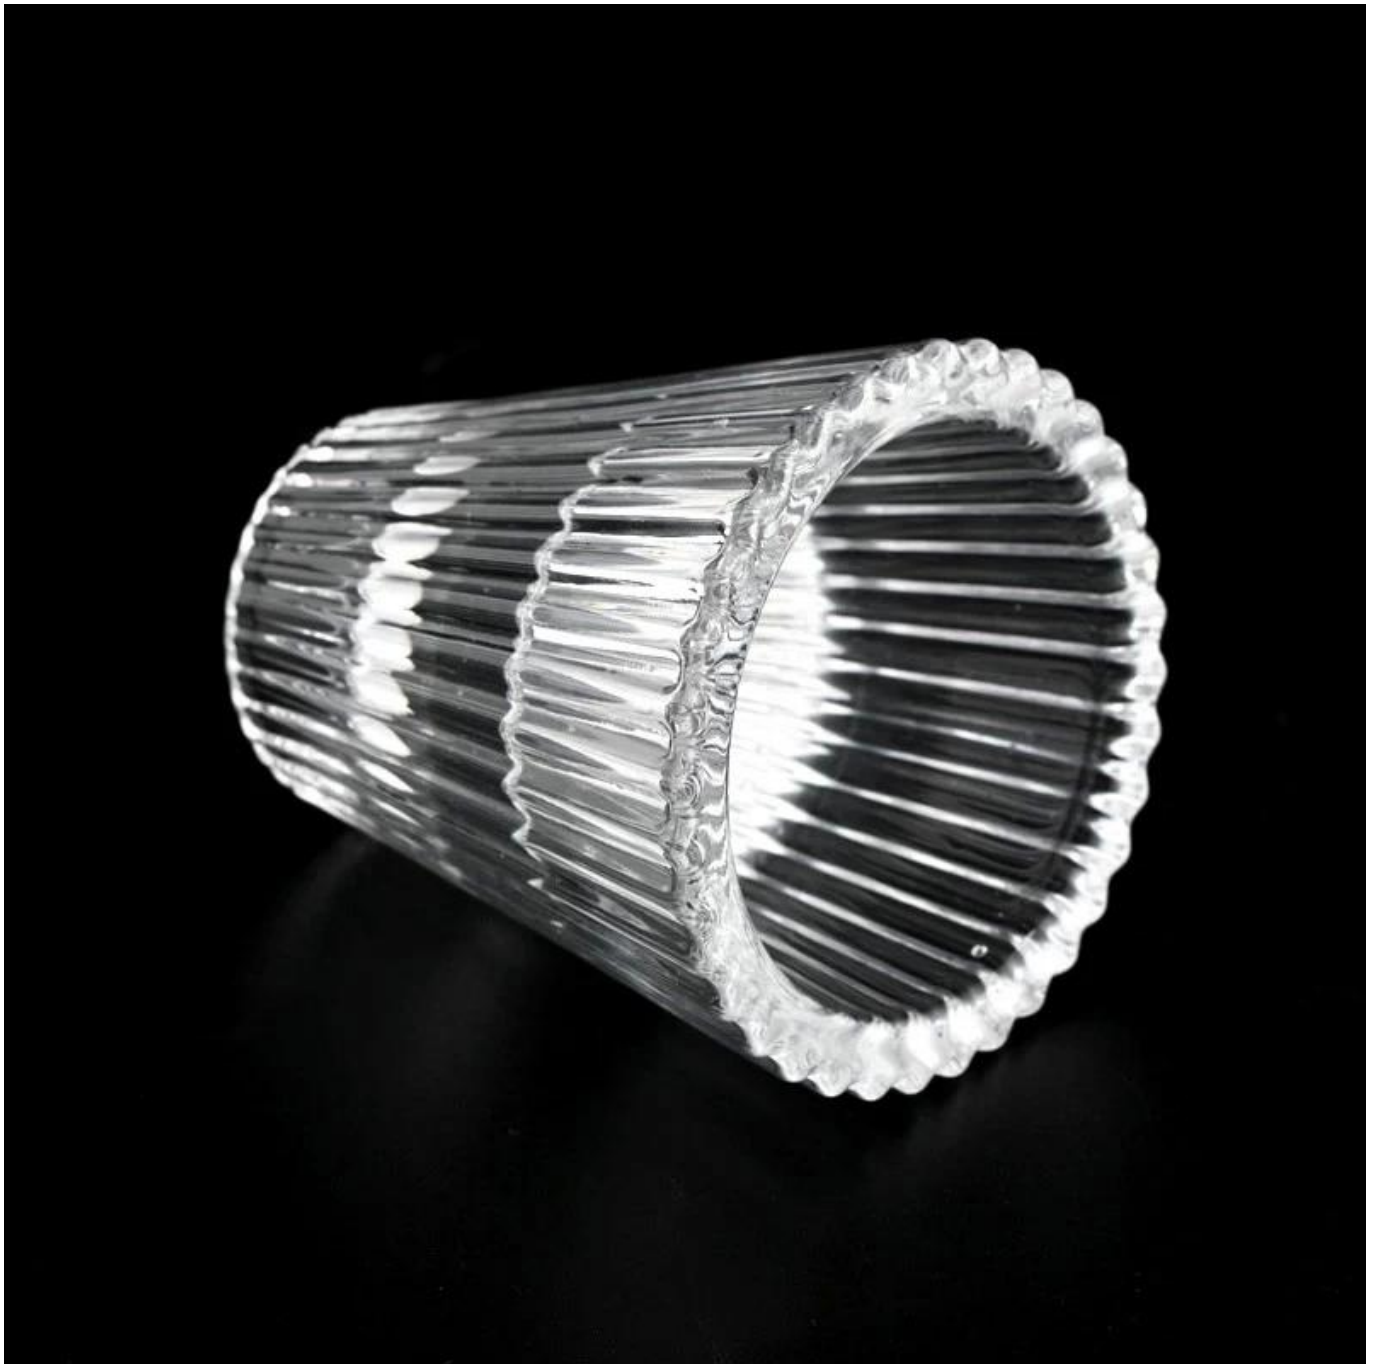

Pot de bougie en verre en forme de V de 30 ml 1 oz avec motif à rayures

Pourquoi choisir la verrerie ensoleillée

- Le plus grand dévouement à [motif](#), jamais de compression sur [qualité](#)
 - Verrerie ensoleillée strictement [protéger les conceptions des clients](#), tous les articles nouvellement conçus de notre part n'ont pas été copiés depuis trois ans.
 - [La qualité des produits](#) est l'objectif principal de Sunny Glassware. Sunny Glassware a déjà démolé 80 000 récipients en verre avec des imperfections à peine visibles.
-

Description des pots à bougies

Cette nouvelle série est colorée avec de la peinture aléatoire. La taille du verre est bonne pour contenir environ 5 oz de cire.

Bougie complices

Equipe et Bureau

Spectacle d'usine