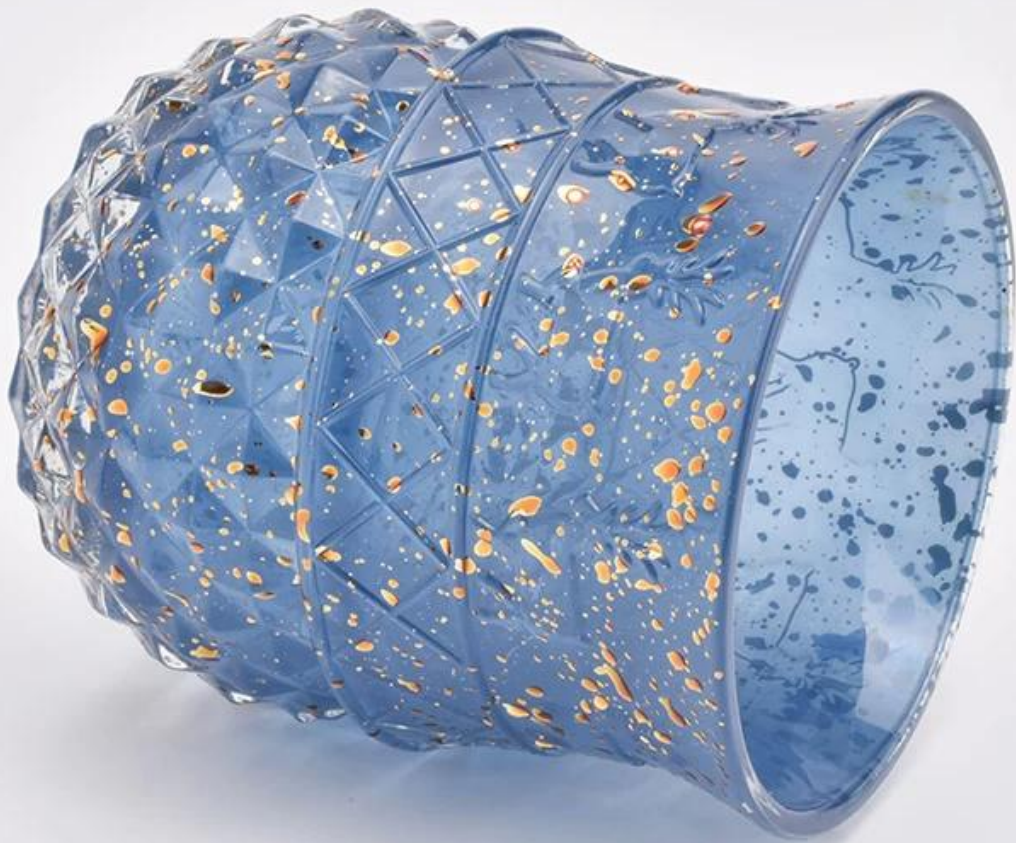

Product Details

Numéro d'article.	SGHY19061213
Matériel	verre blanc haut
artisanat	bougeoirs en verre pressé
Temps d'échantillonnage	1. 5 jours s'il y a la forme et la taille du verre 2. 15 jours, si vous avez besoin de nouvelles formes et tailles de verre
Emballage	L'emballage habituel, 4 pièces dans la boîte intérieure, boîte de 48 pièces
Capacité du produit	500,000 ~ 1,000,000 pièces par mois
Heure de livraison	Dans les 35 jours après l'échantillonnage et la commande confirmée
Modalités de paiement	Dépôt de 30% par T / T à l'avance et solde contre copie de B / L
Livraison	Par mer, par air, via un agent express et maritime acceptable
caractéristiques du produit	1. pot de bougie en verre de décorations pour la maison de haute qualité 2. Convient pour une utilisation à l'hôtel, à la maison, etc. 3. Rencontrez le test ASTM
Pour votre choix	1. Différents modèles et tailles pour la sélection 2 n'importe quelle couleur peinte, cool, placage, modèle laser Cutter de traitement 3. Paquet spécial comme film rétractable, boîte-cadeau de couleur, boîte-cadeau blanche, etc. 4. Nous sommes l'employé exclusif du contrôle de la qualité 5. Nous avons un atelier et un entrepôt professionnels pour assurer le délai de livraison