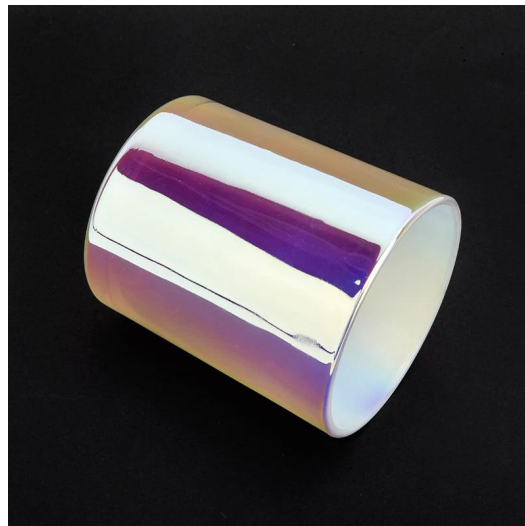

La conception de taille flexible permet à votre marché de se développer rapidement

Numéro d'article: SG88100-Blanc

Diamètre supérieur: 88mm

Diamètre inférieur: 80 mm

Hauteur: 100 mm

Poids: 325g

Capacité: 410 ml