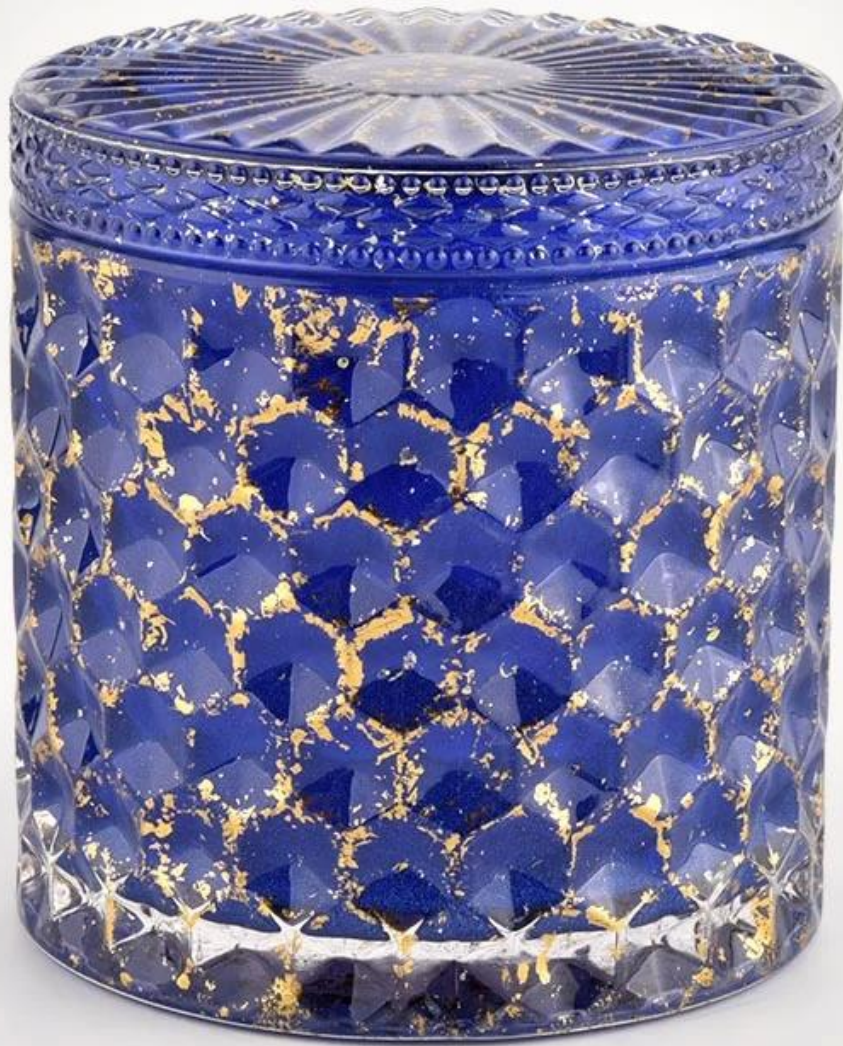

# **Bougeoir en verre brillant en verre bleu marque personnalisée pot de bougie de décoration de la maison avec couvercles**

Pourquoi choisir [Verrerie ensoleillée](#)

---

- Dévouement maximal à la conception, jamais de compression sur la qualité
- [Verrerie ensoleillée](#) protégez strictement les conceptions des clients, tous les articles nouvellement conçus de notre part n'ont pas été copiés depuis trois ans.
- La qualité du produit est l'objectif principal de Verrerie ensoleillée. [Verrerie ensoleillée](#) une fois démolie 80 000 pièces de récipient en verre avec des imperfections à peine visibles.

# 80% Candle Jars Exclusive Supplier

including Nest Fragrance  
Candle Lite, UGG etc  
popular brands

**Description du produit**

<b>nom du produit</b>	Bougeoir en verre brillant en verre bleu marque personnalisée pot de bougie de décoration de la maison avec couvercles
<b>Temps d'échantillonnage</b>	1. 5 jours s'il y a une forme et une taille de verre 2. 15 jours, si vous avez besoin de nouvelles formes et tailles de verre
<b>Mesure</b>	Numéro d'article : SGHL21112601 Diamètre supérieur : 99 mm Diamètre inférieur : 99 mm Hauteur : 90 mm Contenance : 440ml Poids : 525g
<b>Emballage</b>	Emballage normal, boîte-cadeau individuelle, boîte en PVC, boîte à fenêtre, boîte de couleur, boîte blanche, etc.
<b>Heure de livraison</b>	Dans les 35 jours après l'échantillon et la commande confirmée
<b>Délai de paiement</b>	Dépôt de 30 % par T/T à l'avance et le solde contre la copie de B/L
<b>Expédition</b>	Par mer, par air, par Express et votre agent maritime est acceptable
<b>Occasion d'utilisation</b>	Décor à la maison, décoration de mariage, faveurs de mariage, amélioration de la décoration,