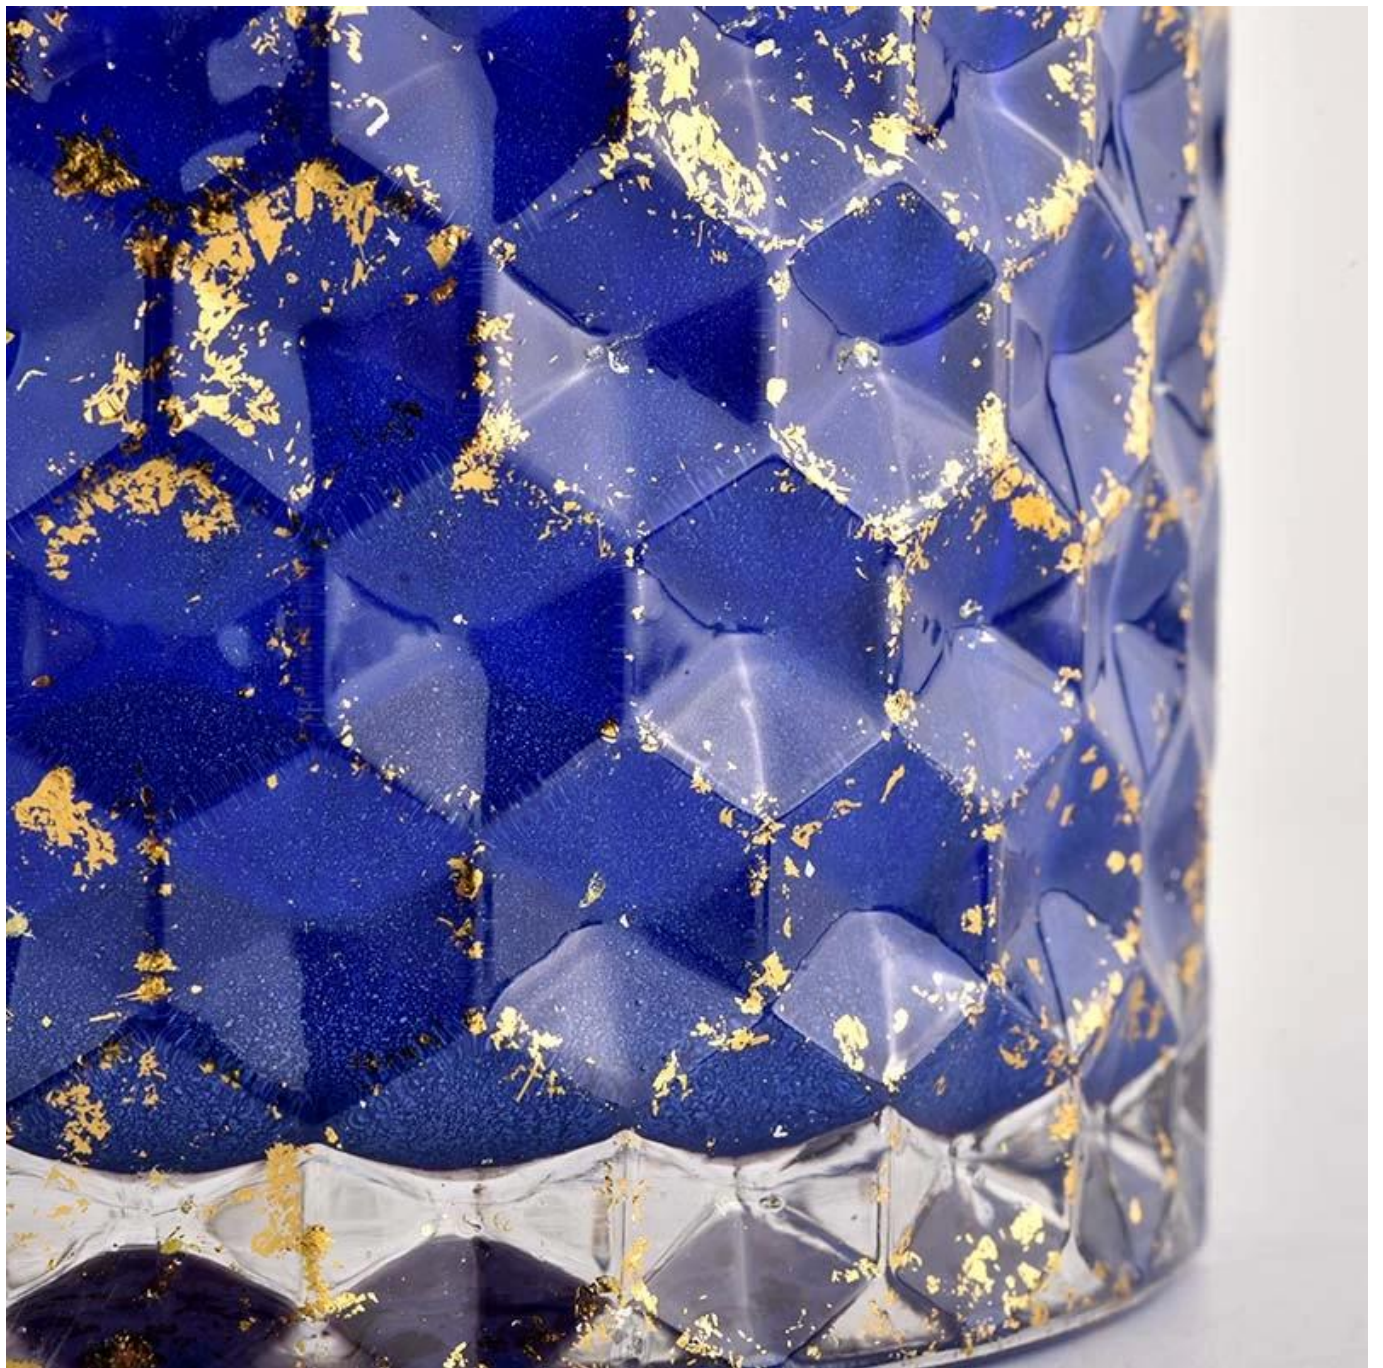

# 80% Candle Jars Exclusive Supplier

including Nest Fragrance  
Candle Lite, UGG etc  
popular brands

**Description du produit**

<b>nom du produit</b>	Bougeoir en verre brillant en verre bleu marque personnalisée pot de bougie de décoration de la maison avec couvercles
<b>Temps d'échantillonnage</b>	1. 5 jours s'il y a une forme et une taille de verre 2. 15 jours, si vous avez besoin de nouvelles formes et tailles de verre
<b>Mesure</b>	Numéro d'article : SGHL21112601 Diamètre supérieur : 99 mm Diamètre inférieur : 99 mm Hauteur : 90 mm Contenance : 440ml Poids : 525g
<b>Emballage</b>	Emballage normal, boîte-cadeau individuelle, boîte en PVC, boîte à fenêtre, boîte de couleur, boîte blanche, etc.
<b>Heure de livraison</b>	Dans les 35 jours après l'échantillon et la commande confirmée
<b>Délai de paiement</b>	Dépôt de 30 % par T/T à l'avance et le solde contre la copie de B/L
<b>Expédition</b>	Par mer, par air, par Express et votre agent maritime est acceptable
<b>Occasion d'utilisation</b>	Décor à la maison, décoration de mariage, faveurs de mariage, amélioration de la décoration,