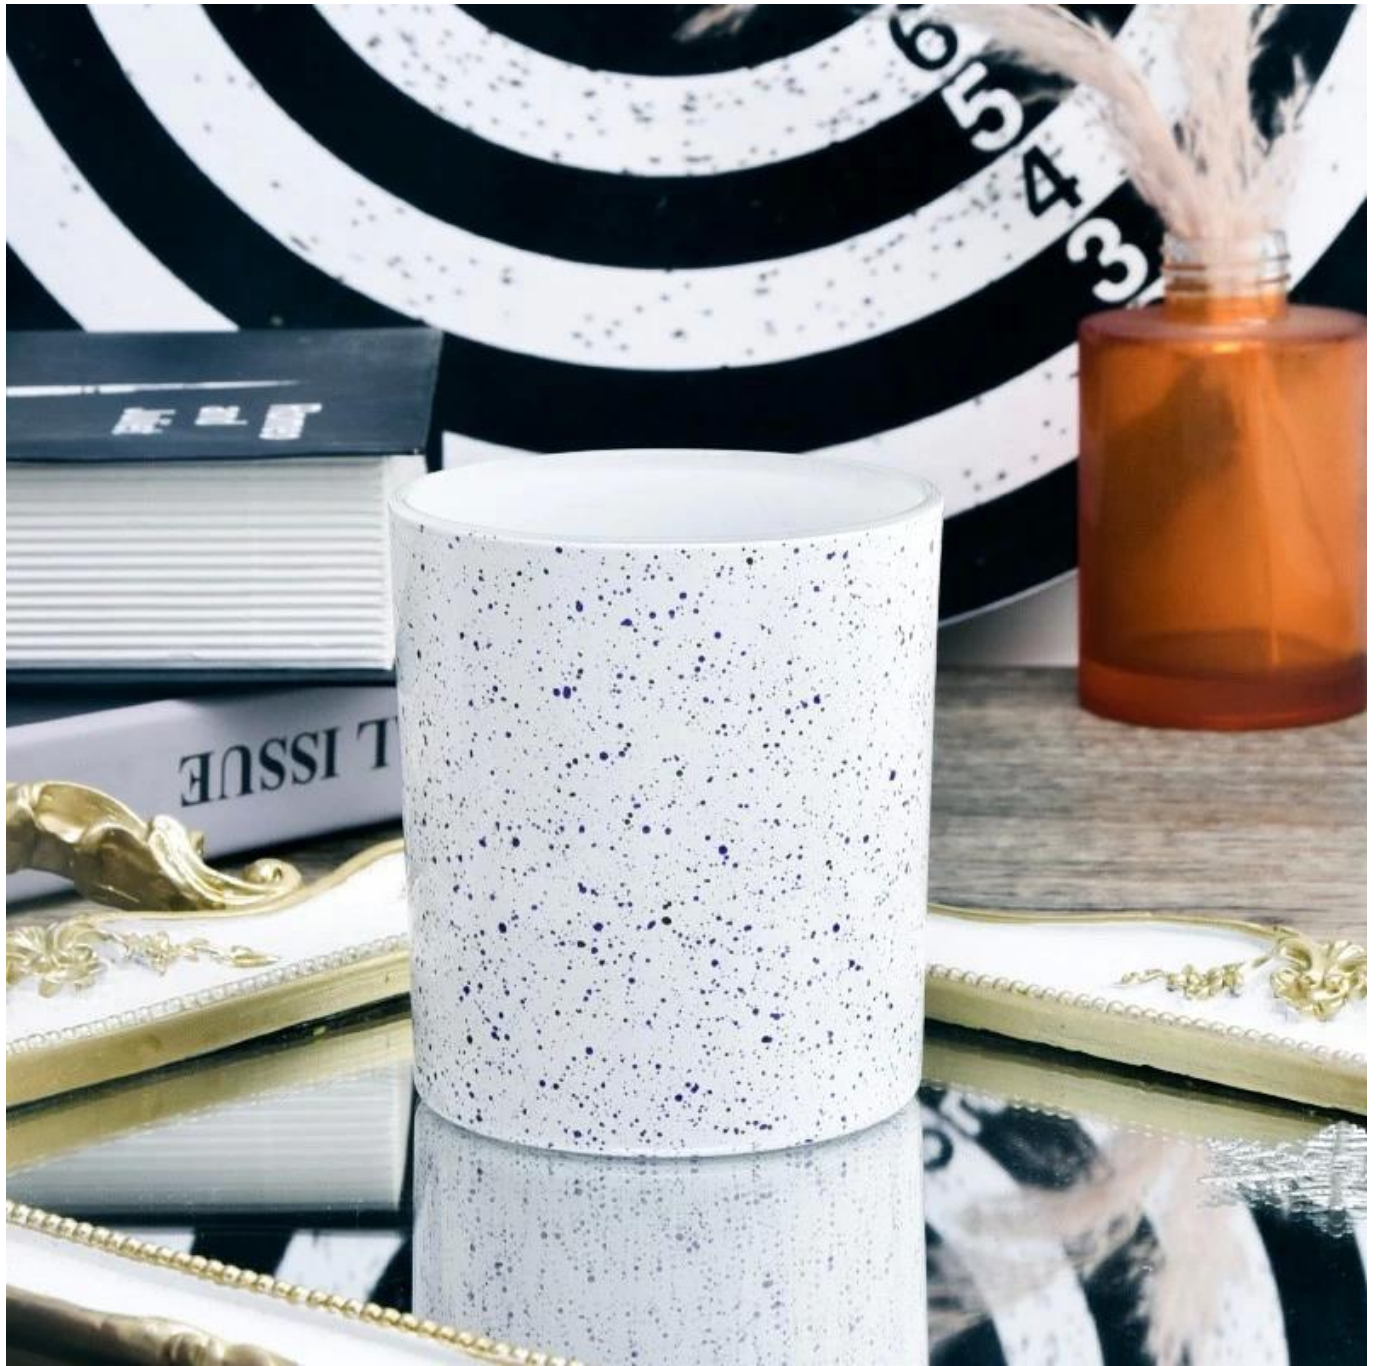

## Description des pots à bougies

Cette nouvelle série est colorée avec de la peinture aléatoire. La taille du verre est bonne pour contenir environ 8 oz de cire.

Bougie complices

Equipe et Bureau

Spectacle d'usine