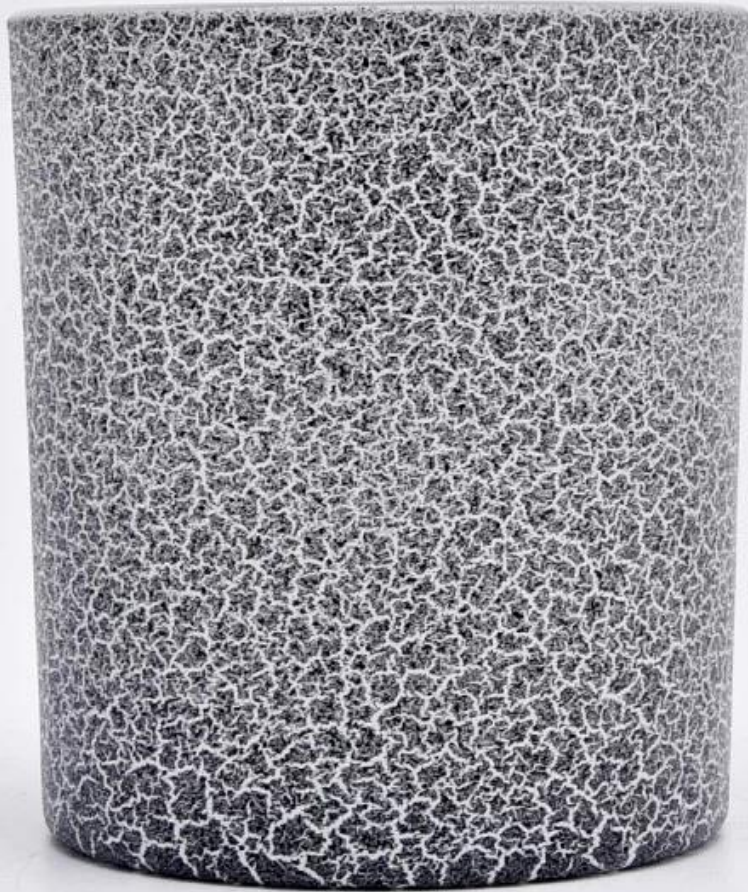

Pot de bougie en verre vide pour la fabrication de bougies bougeoirs en verre à motif fissuré en gros

Pourquoi choisir la verrerie ensoleillée

- Le plus grand dévouement à [motif](#), jamais de compression sur [qualité](#)
 - Verrerie ensoleillée strictement [protéger les conceptions des clients](#), tous les articles nouvellement conçus de notre part n'ont pas été copiés depuis trois ans.
 - [La qualité des produits](#) est l'objectif principal de Sunny Glassware. Sunny Glassware a déjà démolé 80 000 récipients en verre avec des imperfections à peine visibles.
-

Description des pots à bougies

Cette nouvelle série est colorée avec de la peinture aléatoire. La taille du verre est bonne pour contenir environ 8 oz de cire.

Bougie complices

Equipe et Bureau

Spectacle d'usine