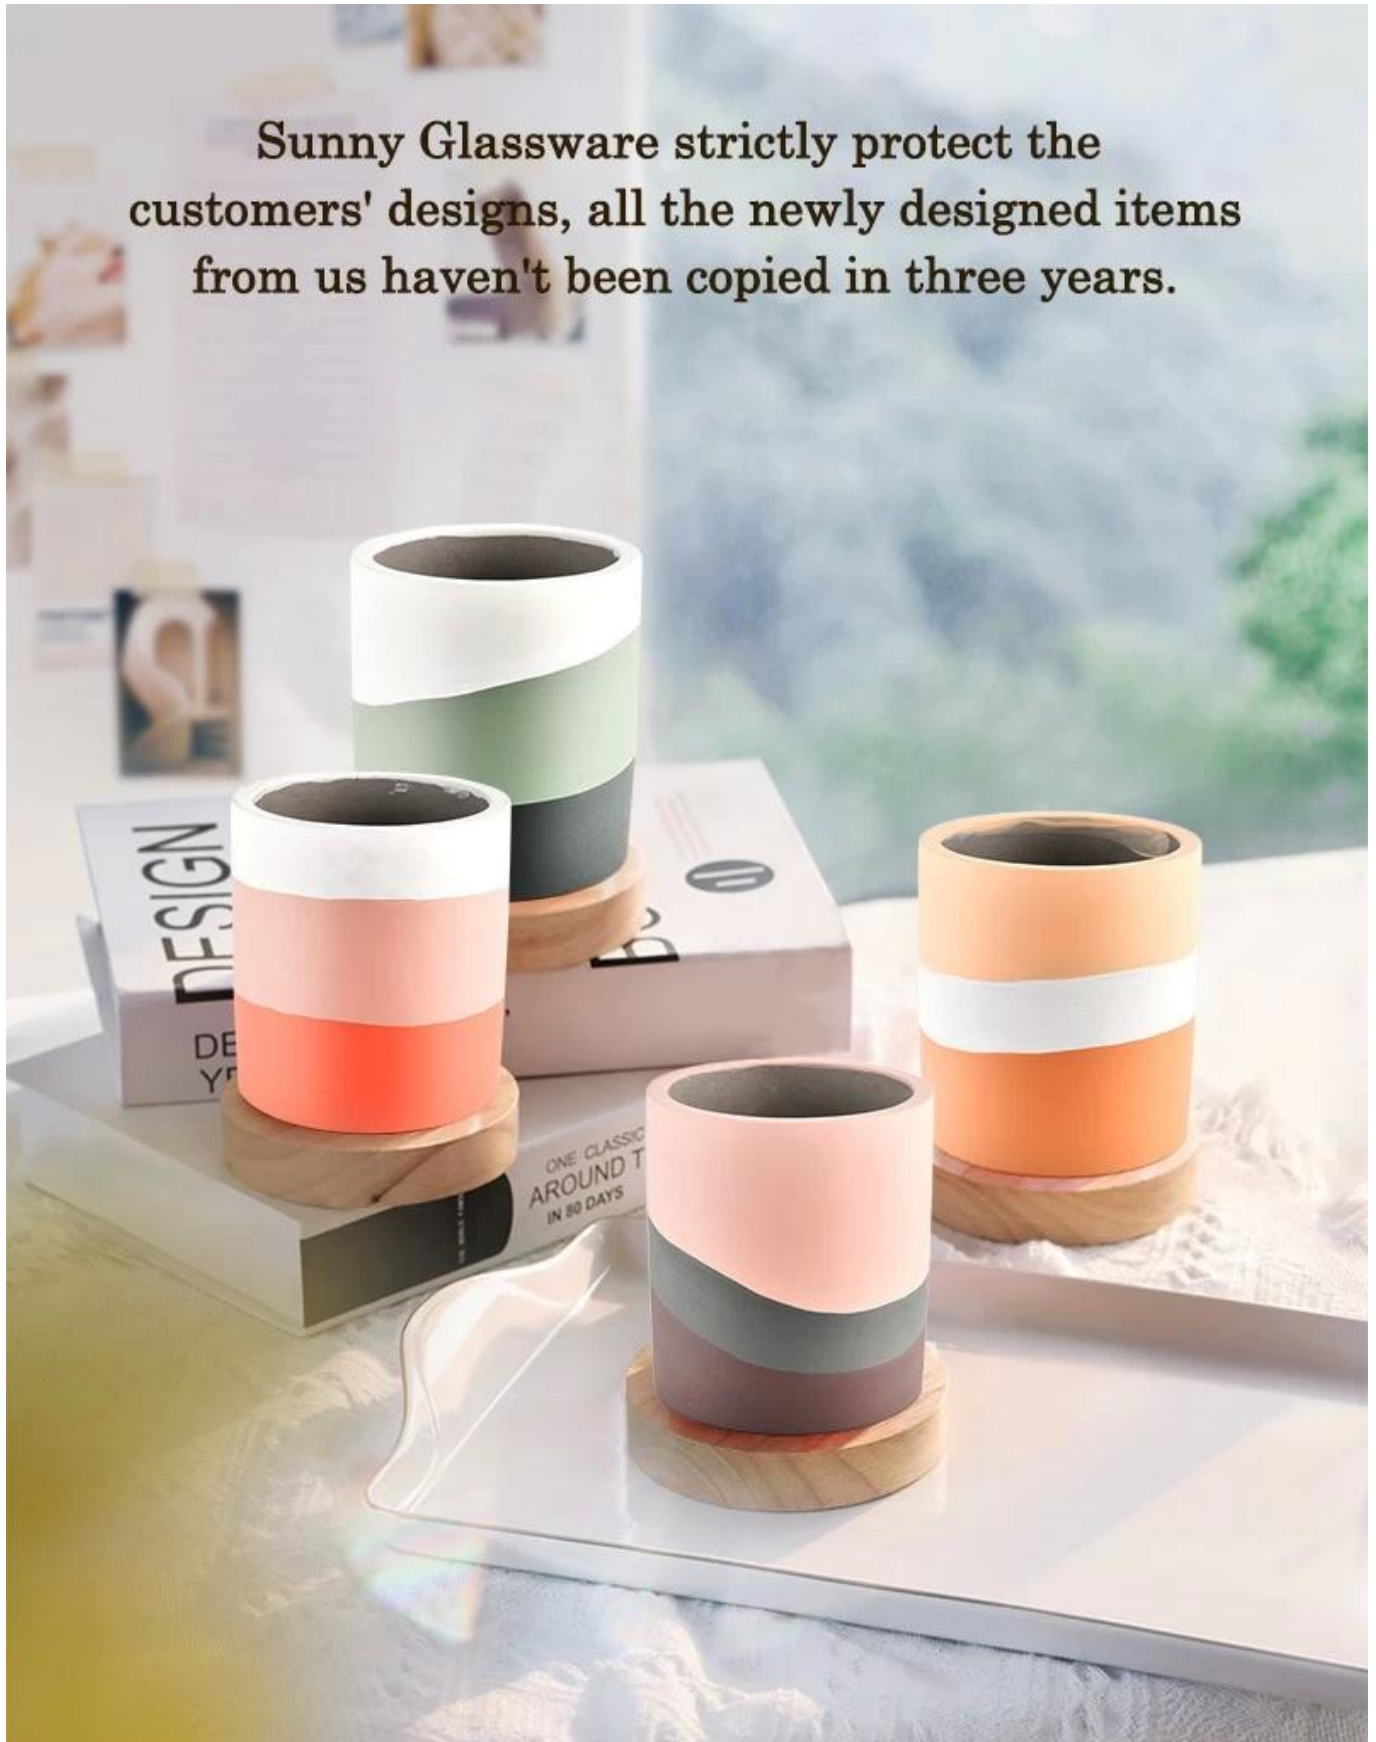

Béton givré Pot à bougie en céramique Pour la fabrication de bougies

Sunny Glassware strictly protect the customers' designs, all the newly designed items from us haven't been copied in three years.