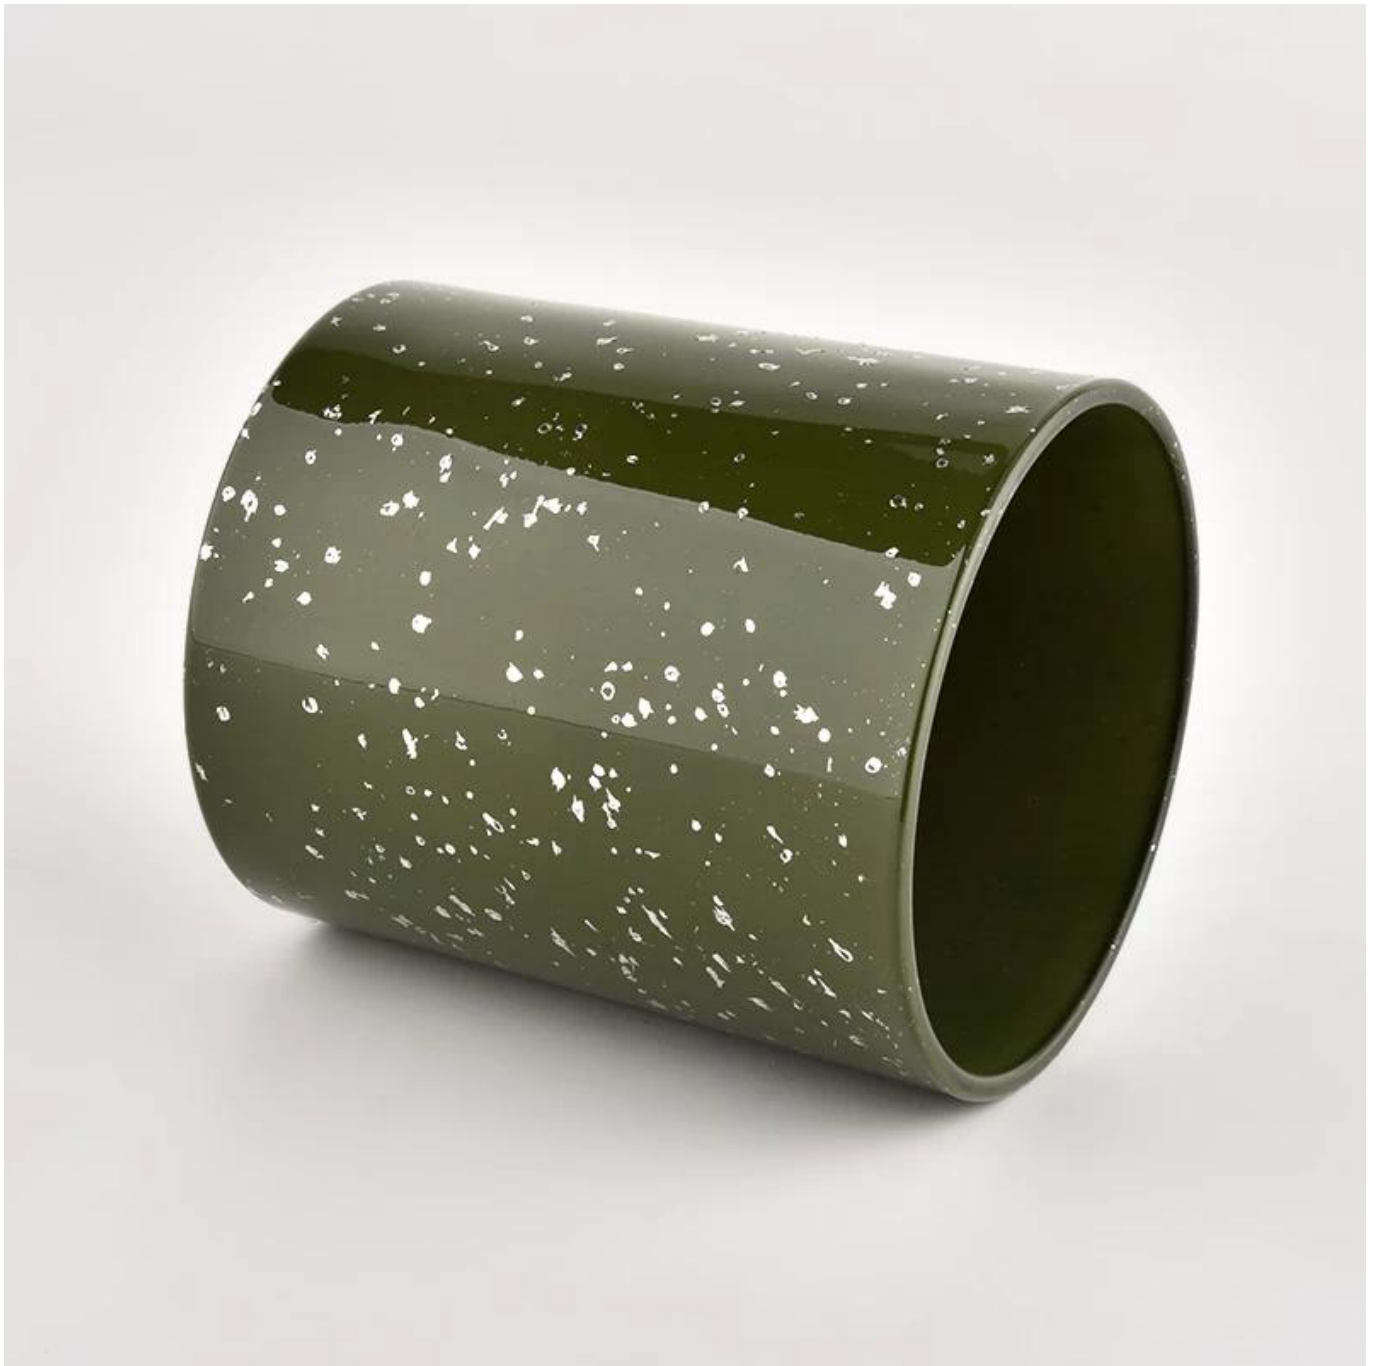

We get your ideas becoming creative fragrance products and sell them very well in the local market.

Description du produit

Ajoutez une touche de luxe à votre collection de bougies avec [Verrerie ensoleillée](#) le luxe [vase à bougie en verre vert](#). La garniture blanche à l'extérieur du verre donne au verre un effet moucheté brillant. Ajoute un beau contraste et de la profondeur à la finition verte de l'extérieur qui, une fois allumée, reflète une lueur douce et charmante.

Capacity:	Customized
Weight:	Customized

Outer box size:	Customized
Net weight:	Customized
Gross weight:	Customized

nom du produit	Pot de bougie de luxe en verre vert de haute qualité avec boîte-cadeau
Temps d'échantillonnage	1. 5 jours s'il y a une forme et une taille de verre 2. 15 jours, si vous avez besoin de nouvelles formes et tailles de verre
Mesure	Numéro d'article : SGHL21112606 Diamètre supérieur : 80 mm Diamètre inférieur : 74 mm Hauteur : 90 mm Poids : 303 g Capacité : 290 ml