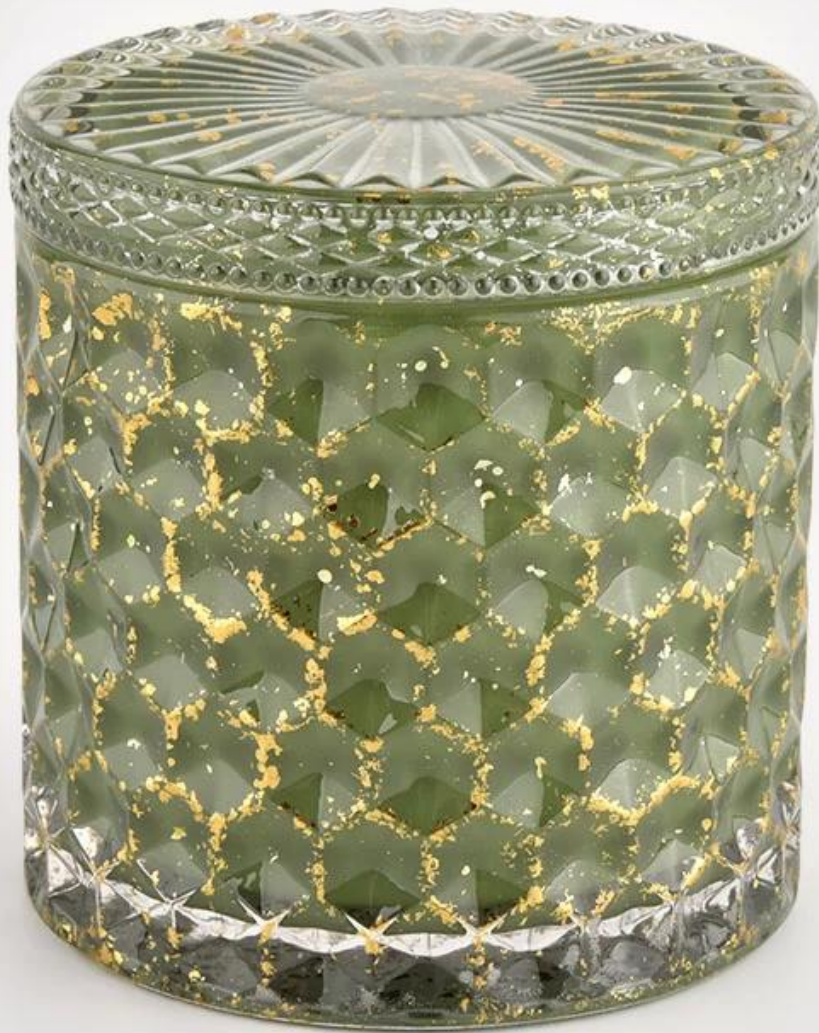

Accueil vert avec couvercles bougeoirs en verre vases à bougies vides personnalisés

Pourquoi choisir [Verrerie ensoleillée](#)

- Dévouement maximal à la conception, jamais de compression sur la qualité
- [Verrerie ensoleillée](#) protégez strictement les conceptions des clients, tous les articles nouvellement conçus de notre part n'ont pas été copiés depuis trois ans.
- La qualité du produit est l'objectif principal de Verrerie ensoleillée. [Verrerie ensoleillée](#) une fois démolie 80 000 pièces de récipient en verre avec des imperfections à peine visibles.

Award-winning team of designers has won the trust of many upscale brands like NEST Fragrance. The talented design team is unmatched in China.

Description du produit

nom du produit	Accueil vert avec couvercles bougeoirs en verre vases à bougies vides personnalisés
Temps d'échantillonnage	1. 5 jours s'il y a une forme et une taille de verre 2. 15 jours, si vous avez besoin de nouvelles formes et tailles de verre

Mesure	<p>Numéro d'article : SGHL21112603 Diamètre supérieur : 99 mm Diamètre inférieur : 99 mm Hauteur : 90 mm Contenance : 440ml Poids : 525g</p>
Emballage	<p>Emballage normal, boîte-cadeau individuelle, boîte en PVC, boîte à fenêtre, boîte de couleur, boîte blanche, etc.</p>
Heure de livraison	<p>Dans les 35 jours après l'échantillon et la commande confirmée</p>
Délai de paiement	<p>Dépôt de 30 % par T/T à l'avance et le solde contre la copie de B/L</p>
Expédition	<p>Par mer, par air, par Express et votre agent maritime est acceptable</p>
Occasion d'utilisation	<p>Décor à la maison, décoration de mariage, faveurs de mariage, amélioration de la décoration,</p>