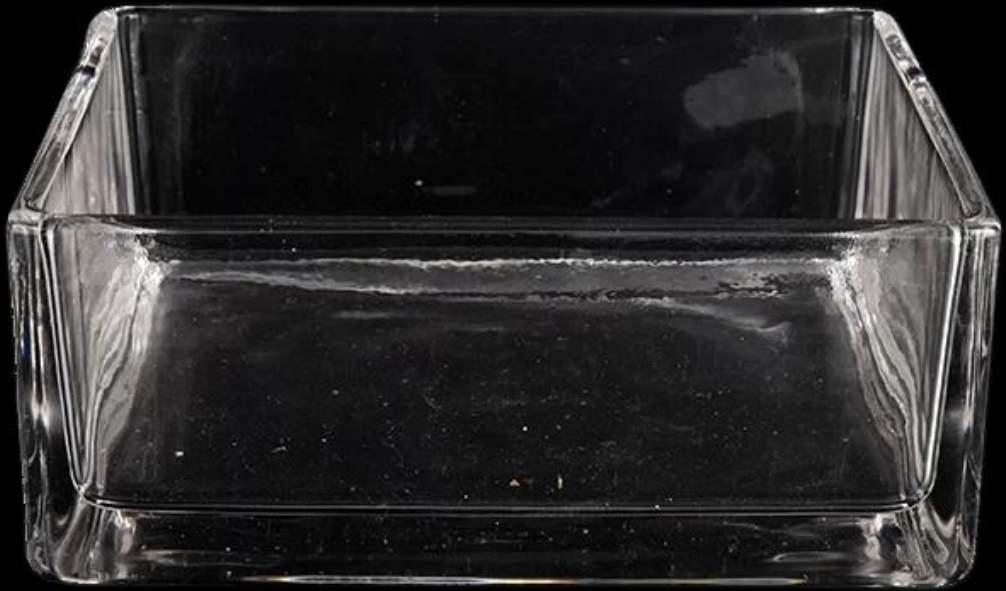

Mesure	<p>Numéro d'article : SGLYP22031101 Diamètre supérieur : 200 mm Diamètre inférieur : 194 mm Hauteur : 80 mm Poids : 2072g Capacité : 2000 ml</p>
Emballage	<p>Emballage normal, boîte-cadeau individuelle, boîte en PVC, boîte à fenêtre, boîte de couleur, boîte blanche, etc.</p>
Délai de livraison	<p>Dans les 35 jours après l'échantillon et la commande confirmée</p>
Délai de paiement	<p>Dépôt de 30 % par T/T à l'avance et le solde contre la copie de B/L</p>
Expédition	<p>Par mer, par air, par Express et votre agent maritime est acceptable</p>
Occasion d'utilisation	<p>Décor à la maison, décoration de mariage, faveurs de mariage, amélioration de la décoration,</p>