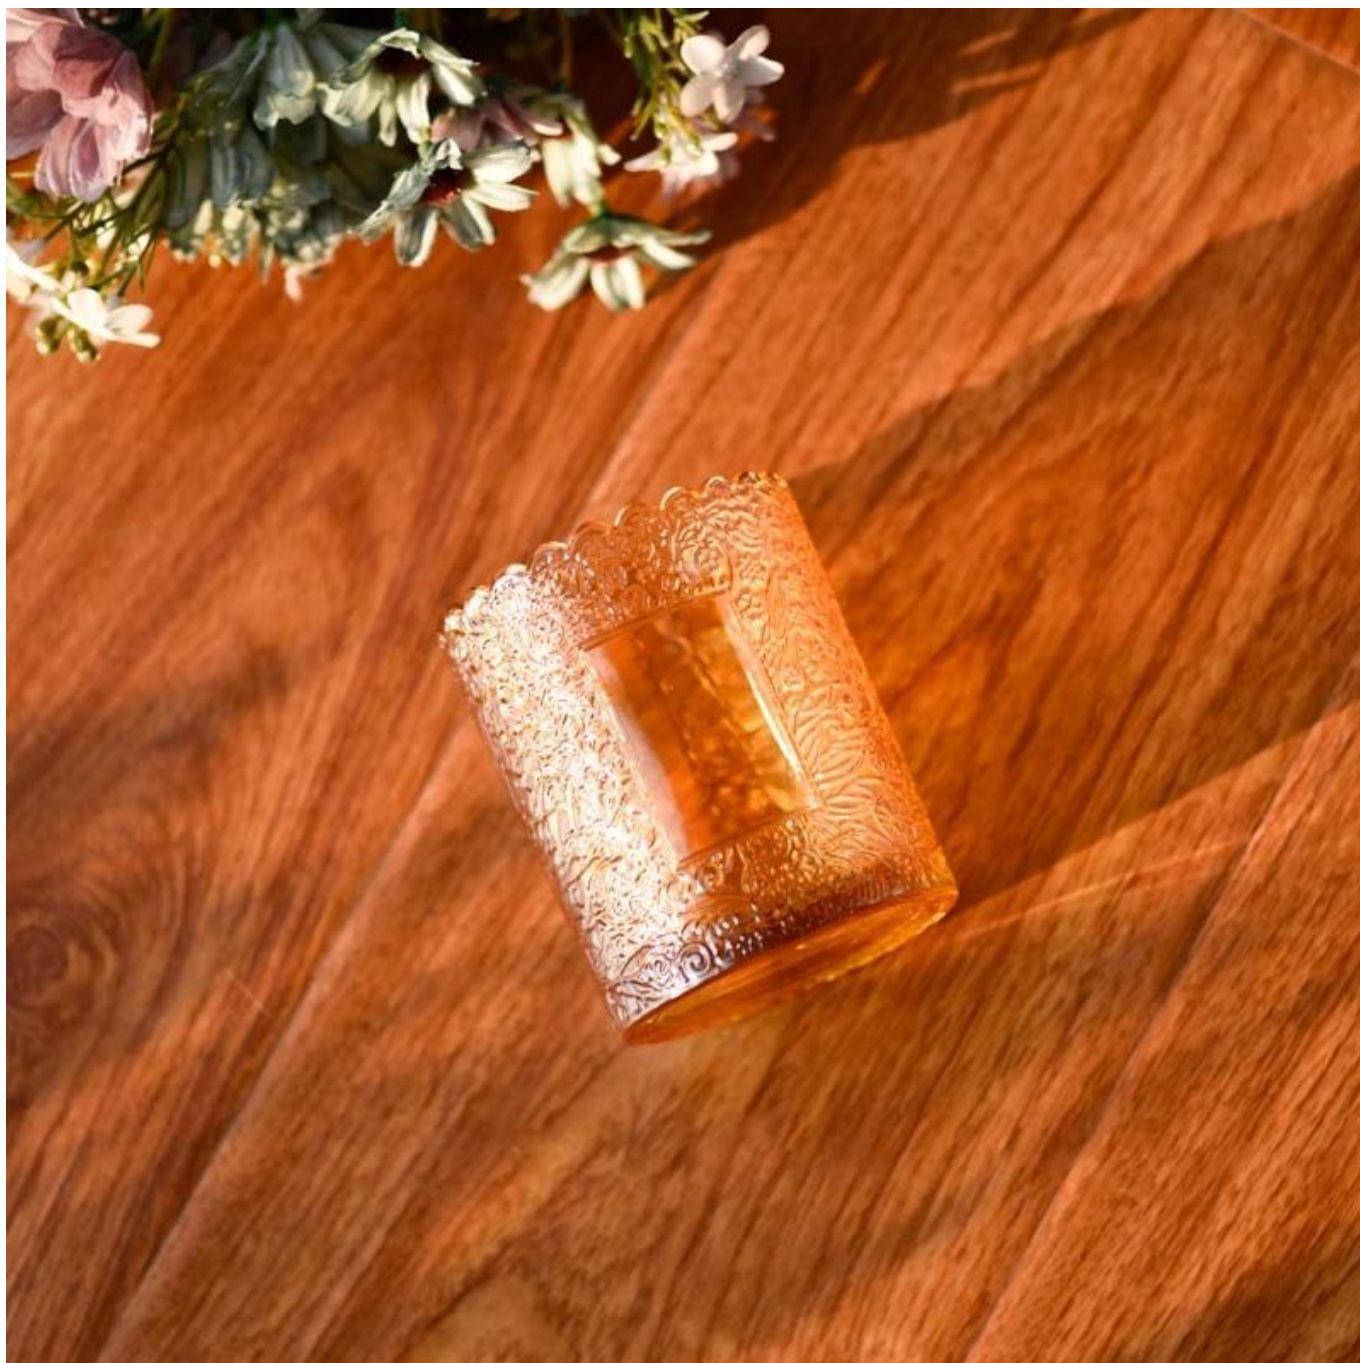

Large gamme d'applications