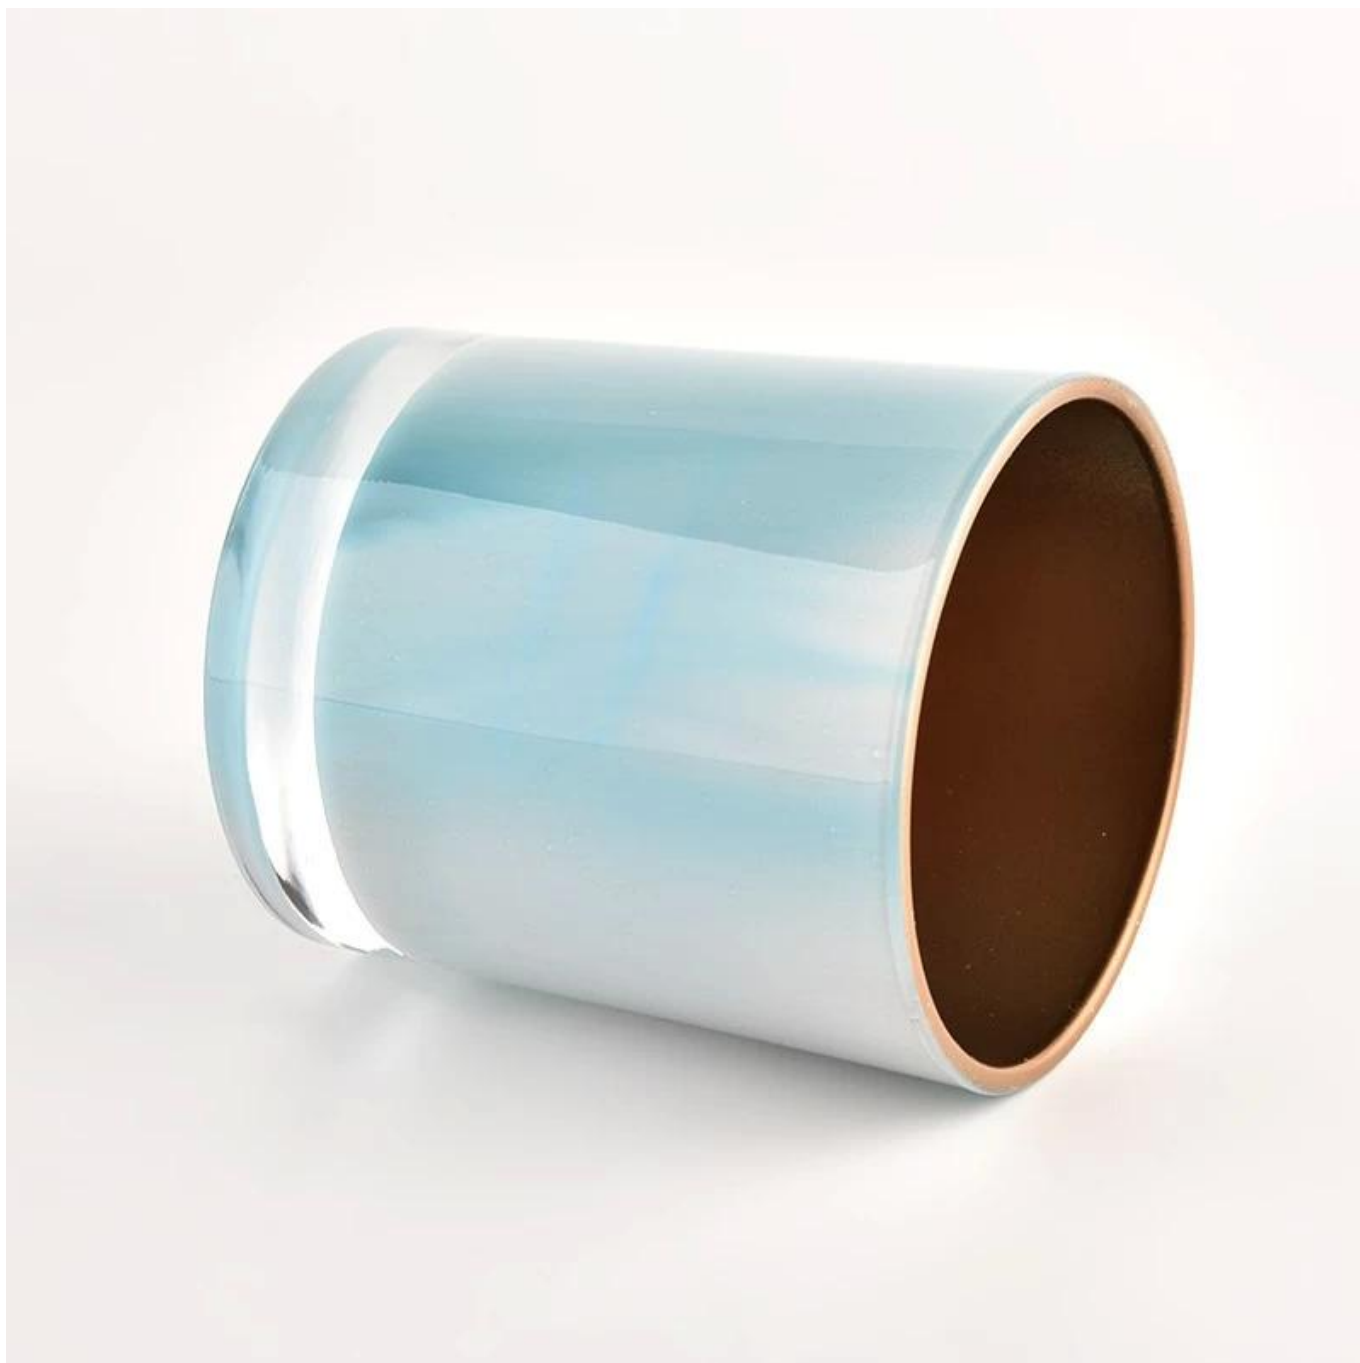

## Spray décoratif intérieur de luxe or pot de bougie en verre décor de mariage

Pourquoi choisir Verrerie ensoleillée

---

- Dévouement maximal à la conception, jamais de compression sur la qualité
- Verrerie ensoleillée protégez strictement les conceptions des clients, tous les articles nouvellement conçus de notre part n'ont pas été copiés depuis trois ans.

## Description du produit

<b>nom du produit</b>	Spray décoratif intérieur de luxe or <a href="#">pot de bougie en verre</a> décor de mariage
<b>Temps d'échantillonnage</b>	1. 5 jours s'il y a une forme et une taille de verre 2. 15 jours, si vous avez besoin de nouvelles formes et tailles de verre
<b>Mesure</b>	Item Non.:SGHL21121511 Diamètre supérieur : 80 mm Diamètre inférieur : 74 mm Hauteur : 90 mm Poids : 290g Contenance : 300 ml
<b>Emballage</b>	Emballage normal, boîte-cadeau individuelle, boîte en PVC, boîte à fenêtre, boîte de couleur, boîte blanche, etc.
<b>Délai de livraison</b>	Dans les 35 jours après l'échantillon et la commande confirmée
<b>Délai de paiement</b>	Dépôt de 30 % par T/T à l'avance et le solde contre la copie de B/L
<b>Expédition</b>	Par mer, par air, par Express et votre agent maritime est acceptable
<b>Occasion d'utilisation</b>	Décor à la maison, décoration de mariage, faveurs de mariage, amélioration de la décoration,

Des formes inhabituelles et un style simple, parfaits pour présenter votre style dans n'importe quelle pièce. Qualité, style impressionnant et ces [pot de bougie en verre](#) donc très cadeau digne.

Ce gobelet en verre classique de 10 onces est un choix fantastique pour les bougies coulées parfumées haut de gamme. Il est très polyvalent pour une utilisation à la maison, au restaurant ou dans un magasin de détail comme gobelet, verre à eau ou comme vase pour les centres de table de mariage.