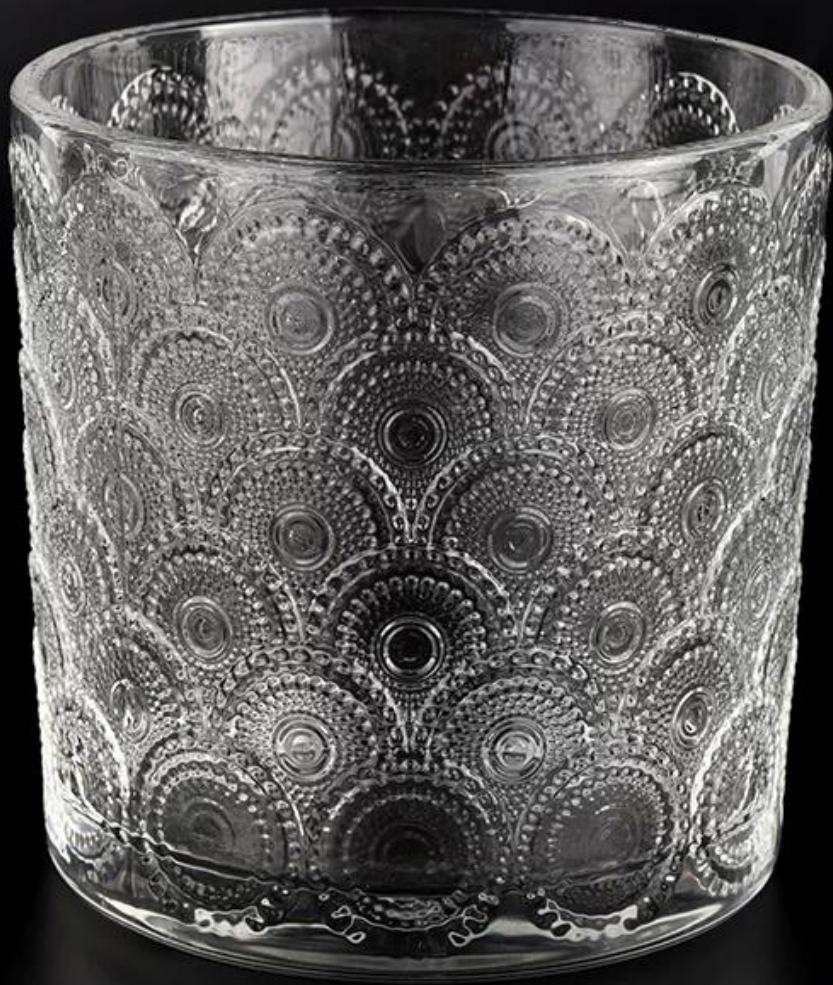

Mesure	Numéro d'article : SGKY22040807 Diamètre supérieur : 117 mm Diamètre inférieur : 117 mm Hauteur : 118mm Poids : 735 grammes Capacité : 856 ml
Emballage	Emballage normal, boîte-cadeau individuelle, boîte en PVC, boîte à fenêtre, boîte de couleur, boîte blanche, etc.
Délai de livraison	Dans les 35 jours après l'échantillon et la commande confirmée
Délai de paiement	Dépôt de 30 % par T/T à l'avance et le solde contre la copie de B/L
Expédition	Par mer, par air, par Express et votre agent maritime est acceptable
Occasion d'utilisation	Décor à la maison, décoration de mariage, faveurs de mariage, amélioration de la décoration,