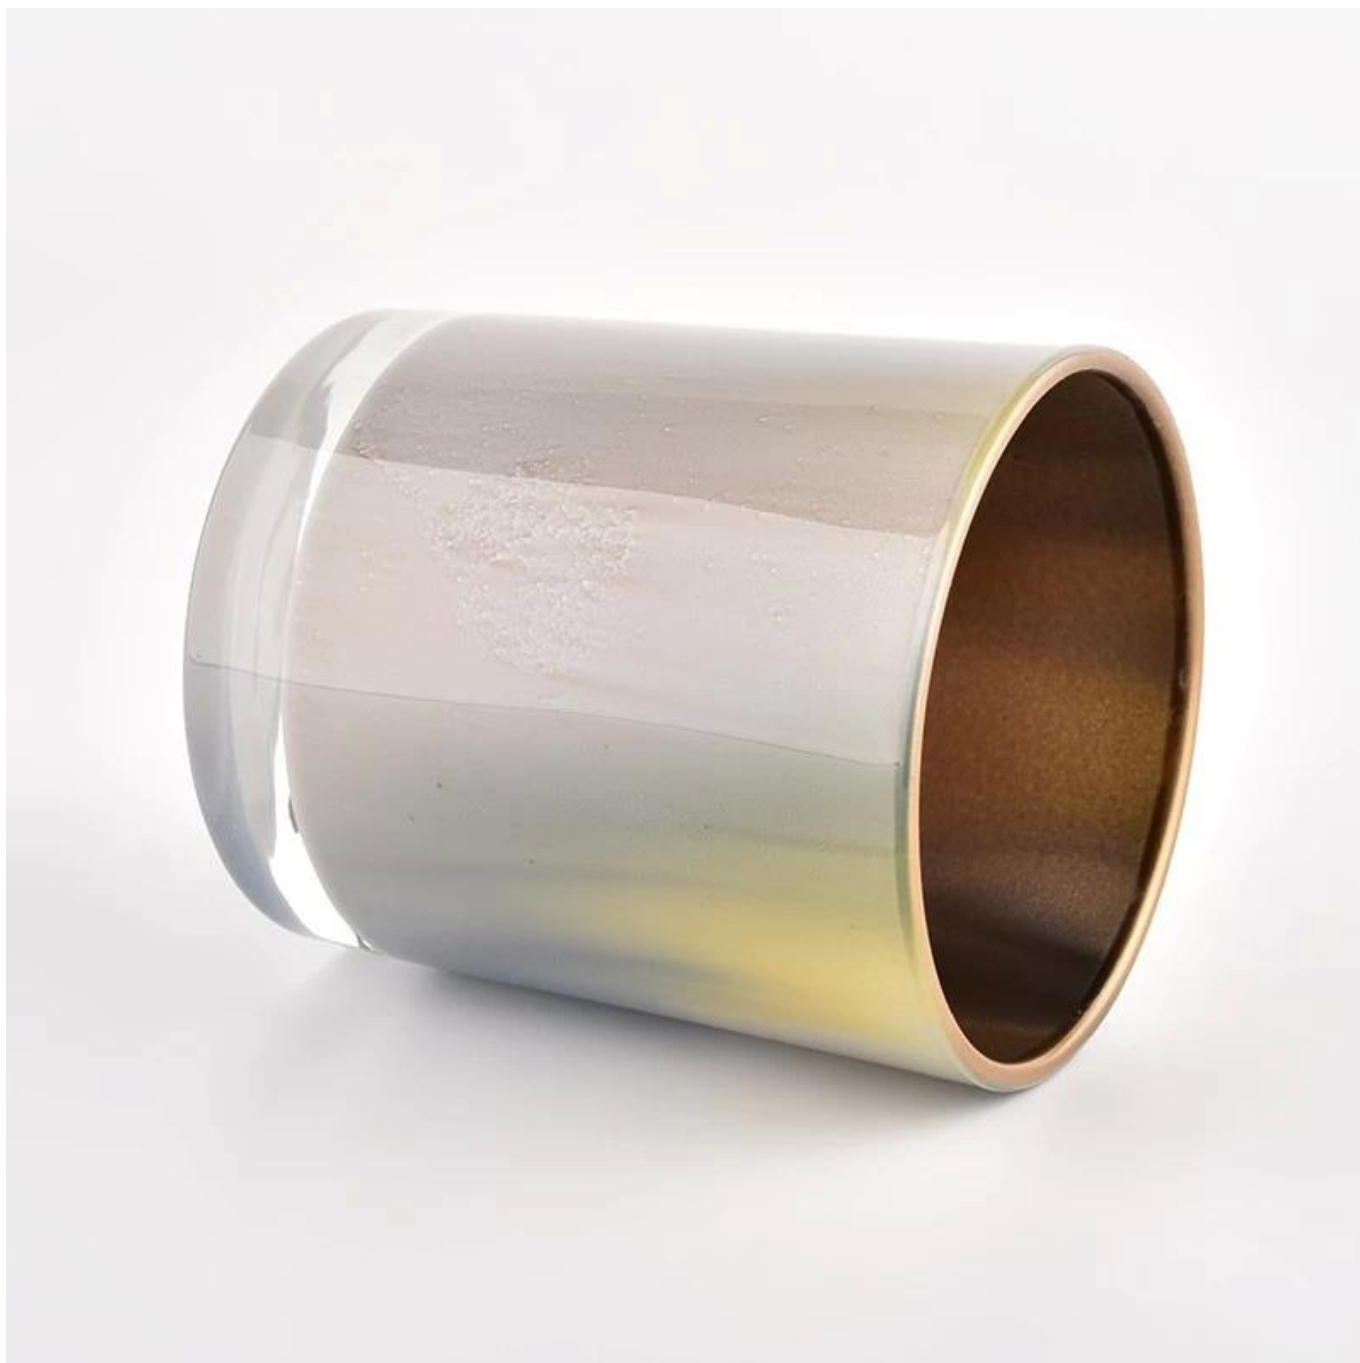

Description du produit

nom du produit	Spray d'intérieur de luxe or pot de bougie en verre cadeau personnalisé
Temps d'échantillonnage	1. 5 jours s'il y a une forme et une taille de verre 2. 15 jours, si vous avez besoin de nouvelles formes et tailles de verre
Mesure	Numéro d'article : SGHL21121510 Diamètre supérieur : 80 mm Diamètre inférieur : 74 mm Hauteur : 90 mm Poids : 290g Contenance : 300 ml
Emballage	Emballage normal, boîte-cadeau individuelle, boîte en PVC, boîte à fenêtre, boîte de couleur, boîte blanche, etc.
Délai de livraison	Dans les 35 jours après l'échantillon et la commande confirmée
Délai de paiement	Dépôt de 30 % par T/T à l'avance et le solde contre la copie de B/L
Expédition	Par mer, par air, par Express et votre agent maritime est acceptable
Occasion d'utilisation	Décor à la maison, décoration de mariage, faveurs de mariage, amélioration de la décoration,

Des formes inhabituelles et un style simple, parfaits pour présenter votre style dans n'importe quelle pièce. Qualité, style impressionnant et ces [pot de bougie en verre](#) donc très cadeau digne.

Ce gobelet en verre classique de 10 onces est un choix fantastique pour les bougies coulées parfumées haut de gamme. Il est très polyvalent pour une utilisation à la maison, au restaurant ou dans un magasin de détail comme gobelet, verre à eau ou comme vase pour les centres de table de mariage.