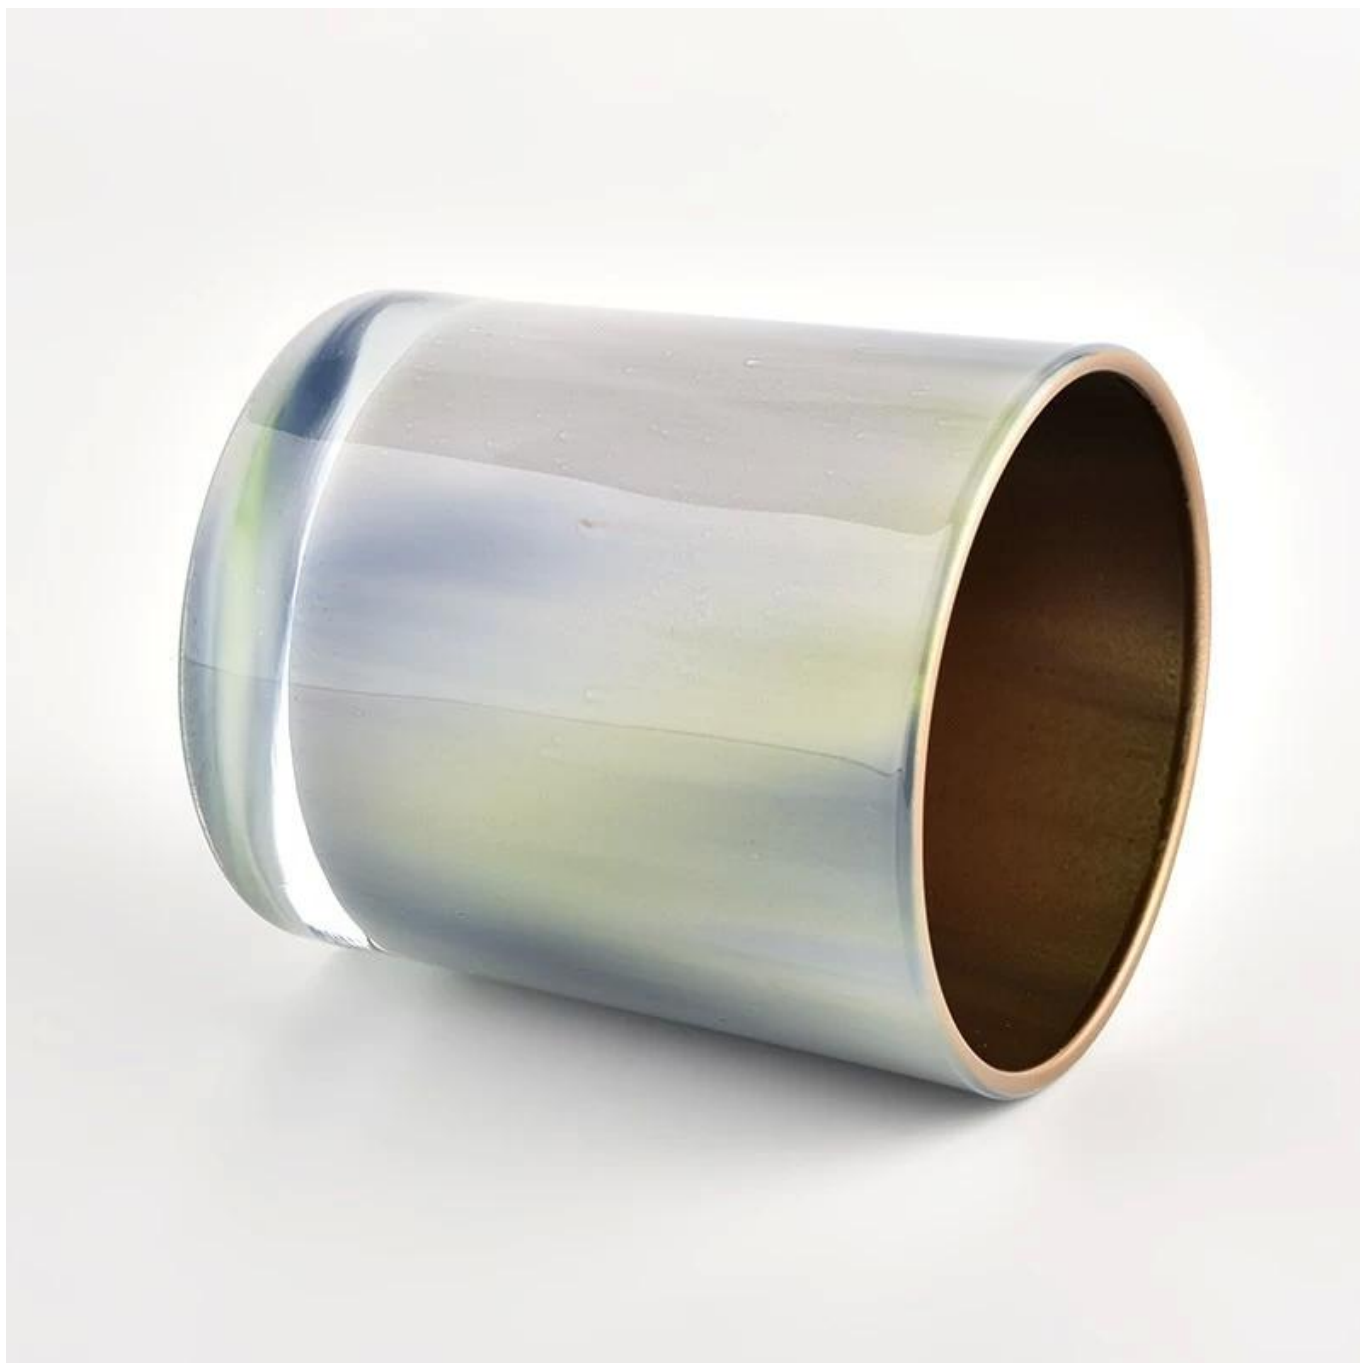

## Or de pulvérisation intérieur nouvellement conçu [pot de bougie en verre](#) pour la décoration intérieure

Pourquoi choisir [Verrerie ensoleillée](#)

---

- Dévouement maximal à la conception, jamais de compression sur la qualité
- [Verrerie ensoleillée](#) protégez strictement les conceptions des clients, tous les articles nouvellement conçus de notre part n'ont pas été copiés depuis trois ans.

## Description du produit

<b>nom du produit</b>	Or de pulvérisation intérieur nouvellement conçu <a href="#">pot de bougie en verre</a> pour la décoration intérieure
<b>Temps d'échantillonnage</b>	1. 5 jours s'il y a une forme et une taille de verre 2. 15 jours, si vous avez besoin de nouvelles formes et tailles de verre
<b>Mesure</b>	Item Non.:SGHL21121513 Diamètre supérieur : 80 mm Diamètre inférieur : 74 mm Hauteur : 90 mm Poids : 290g Contenance : 300 ml
<b>Emballage</b>	Emballage normal, boîte-cadeau individuelle, boîte en PVC, boîte à fenêtre, boîte de couleur, boîte blanche, etc.
<b>Délai de livraison</b>	Dans les 35 jours après l'échantillon et la commande confirmée
<b>Délai de paiement</b>	Dépôt de 30 % par T/T à l'avance et le solde contre la copie de B/L
<b>Expédition</b>	Par mer, par air, par Express et votre agent maritime est acceptable
<b>Occasion d'utilisation</b>	Décor à la maison, décoration de mariage, faveurs de mariage, amélioration de la décoration,

Des formes inhabituelles et un style simple, parfaits pour présenter votre style dans n'importe quelle pièce. Qualité, style impressionnant et ces [pot de bougie en verre](#) donc très cadeau digne.

Ce gobelet en verre classique de 10 onces est un choix fantastique pour les bougies coulées parfumées haut de gamme. Il est très polyvalent pour une utilisation à la maison, au restaurant ou dans un magasin de détail comme gobelet, verre à eau ou comme vase pour les centres de table de mariage.