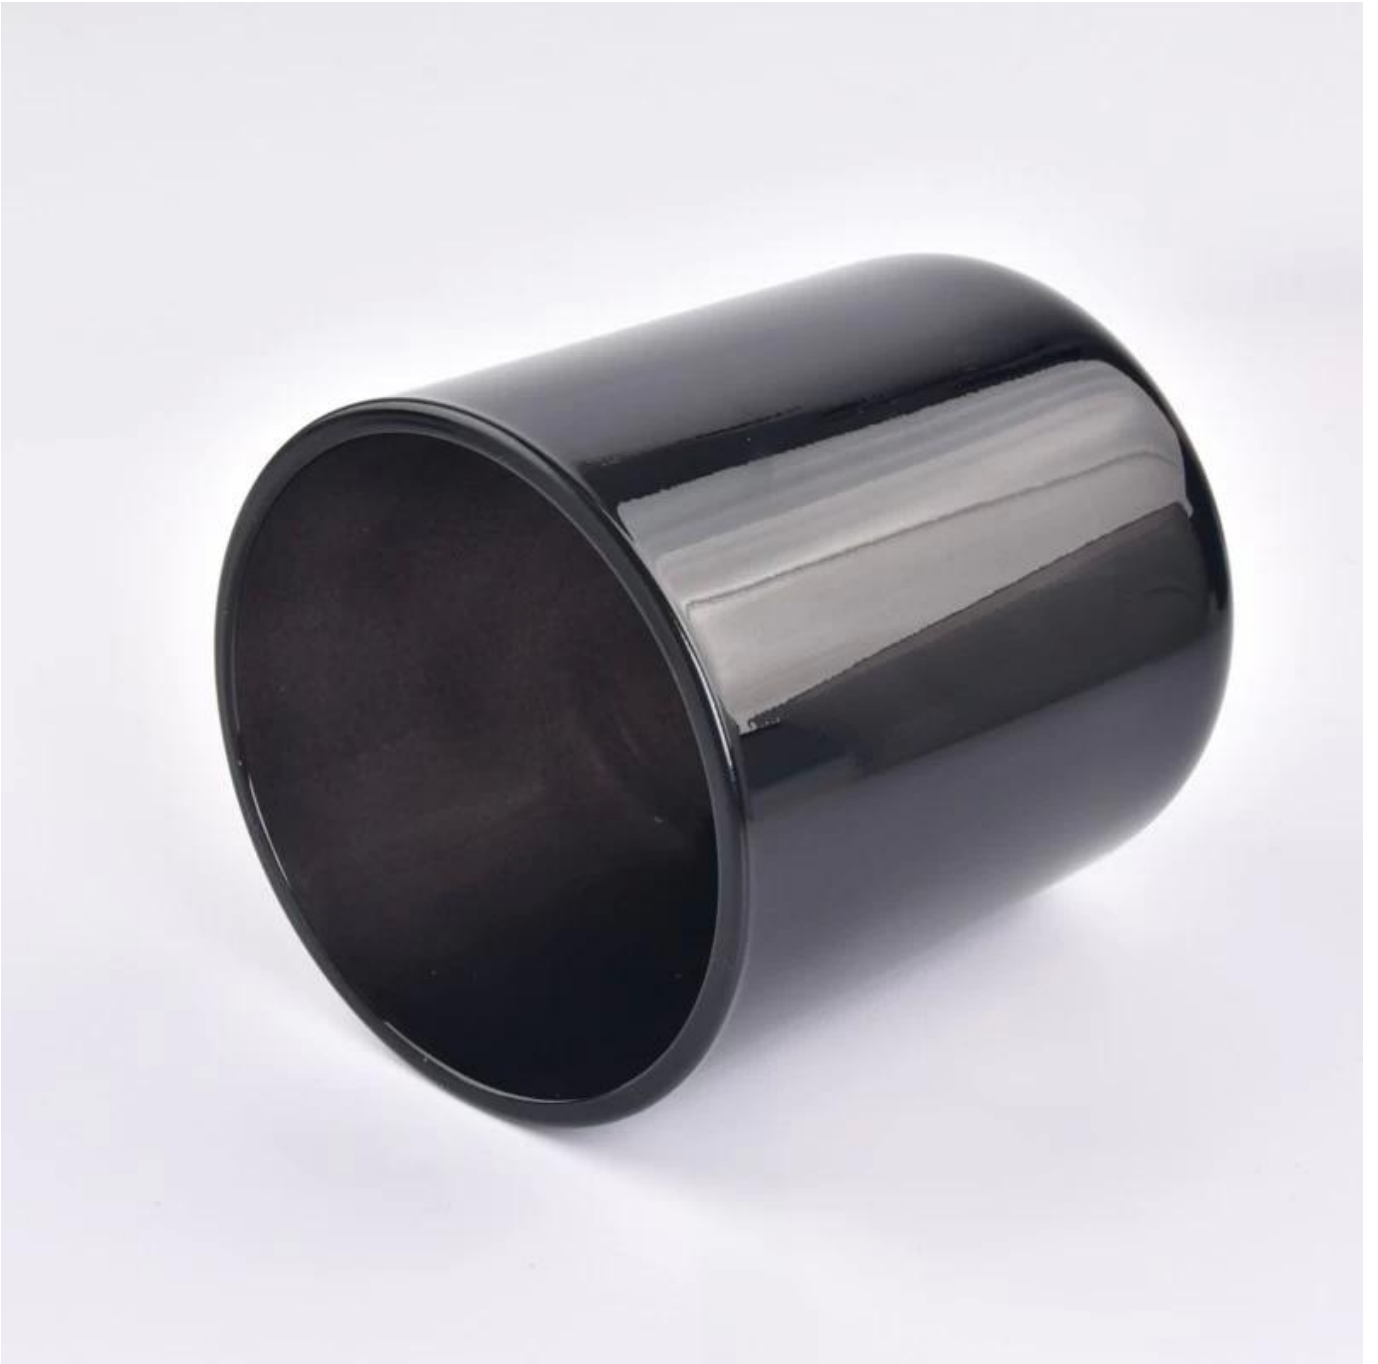

Couleur noire transparente populaire de 500 ml sur le bougeoir en verre à fond rond pour le fournisseur

Pourquoi choisir la verrerie ensoleillée

- Le plus grand dévouement à [conception](#), jamais de compression sur [qualité](#)
 - Verrerie ensoleillée strictement [protéger les conceptions des clients](#), tous les articles nouvellement conçus de notre part n'ont pas été copiés depuis trois ans.
 - [La qualité des produits](#) est l'objectif principal de Sunny Glassware. Sunny Glassware a déjà démolé 80 000 récipients en verre avec des imperfections à peine visibles.
-

Description des pots à bougies

Taille : 96millimètre*108mm

Ce pot à bougie classique est livré avec une finition noire brillante. La taille du verre est bonne pour contenir environ 14 oz de cire. Les couleurs personnalisées sont acceptables.