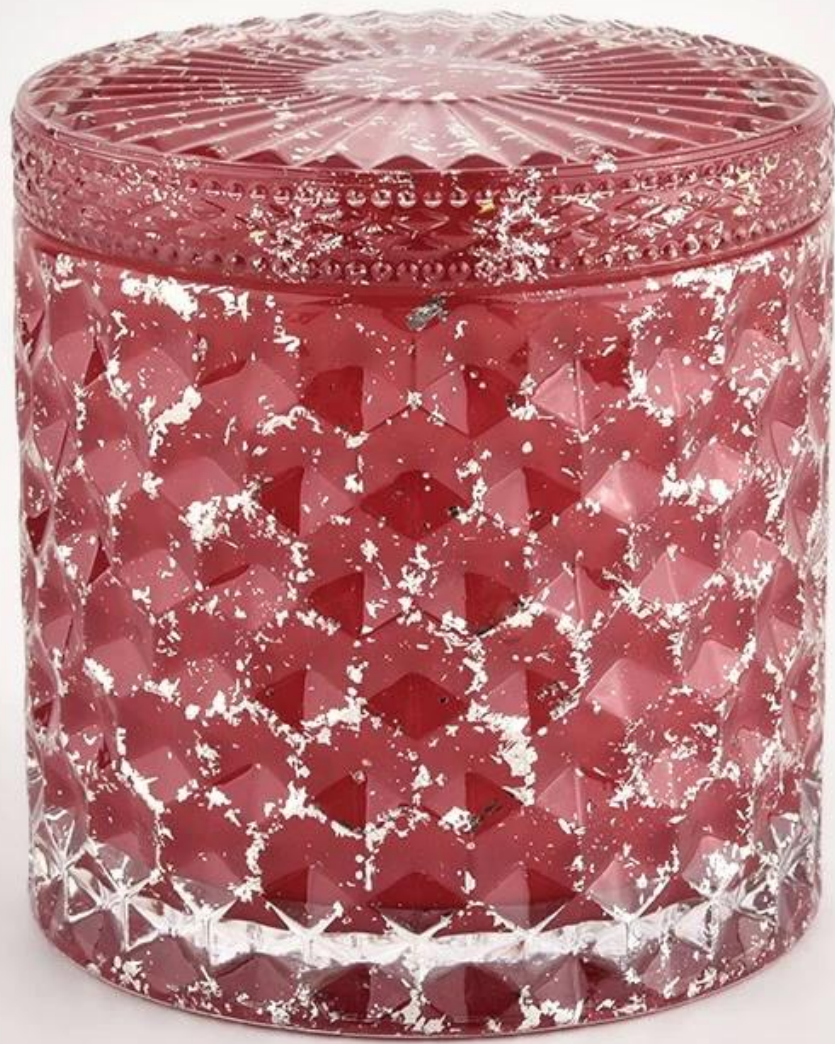

# Récipient de bougie de chandelier de haute qualité de couvercle de pot de bougie en verre rouge avec le couvercle

Pourquoi choisir [Verrerie ensoleillée](#)

---

- Dévouement maximal à la conception, jamais de compression sur la qualité
- [Verrerie ensoleillée](#) protégez strictement les conceptions des clients, tous les articles nouvellement conçus de notre part n'ont pas été copiés depuis trois ans.
- La qualité du produit est l'objectif principal de Verrerie ensoleillée. [Verrerie ensoleillée](#) une fois démolie 80 000 pièces de récipient en verre avec des imperfections à peine visibles.

# 80% Candle Jars Exclusive Supplier

including Nest Fragrance  
Candle Lite, UGG etc  
popular brands

**Description du produit**

<b>nom du produit</b>	Récipient de bougie de chandelier de haute qualité de couvercle de pot de bougie en verre rouge avec le couvercle
<b>Temps d'échantillonnage</b>	1. 5 jours s'il y a une forme et une taille de verre 2. 15 jours, si vous avez besoin de nouvelles formes et tailles de verre
<b>Mesure</b>	Numéro d'article : SGHL21112602 Diamètre supérieur : 99 mm Diamètre inférieur : 99 mm Hauteur : 90 mm Contenance : 440ml Poids : 525g
<b>Emballage</b>	Emballage normal, boîte-cadeau individuelle, boîte en PVC, boîte à fenêtre, boîte de couleur, boîte blanche, etc.
<b>Heure de livraison</b>	Dans les 35 jours après l'échantillon et la commande confirmée
<b>Délai de paiement</b>	Dépôt de 30 % par T/T à l'avance et le solde contre la copie de B/L
<b>Expédition</b>	Par mer, par air, par Express et votre agent maritime est acceptable
<b>Occasion d'utilisation</b>	Décor à la maison, décoration de mariage, faveurs de mariage, amélioration de la décoration,