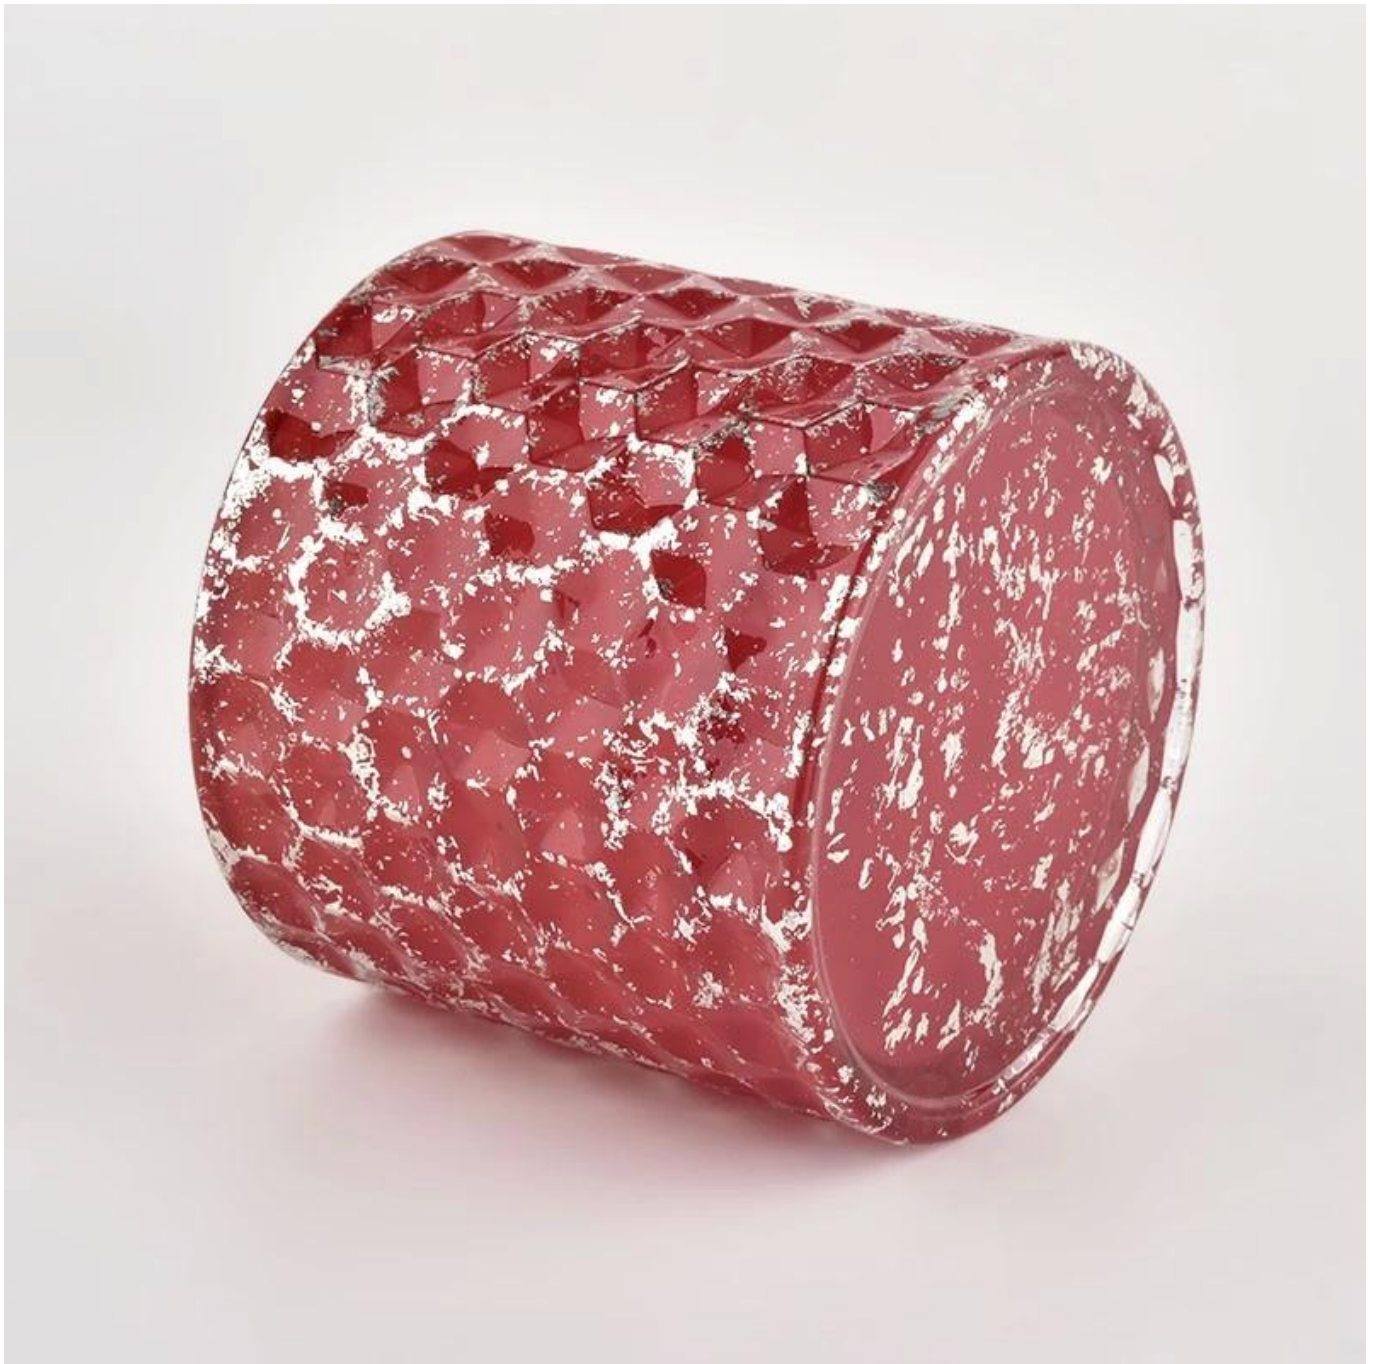

# Récipient de bougie de chandelier de haute qualité de couvercle de pot de bougie en verre rouge avec le couvercle

Pourquoi choisir [Verrerie ensoleillée](#)

---

- Dévouement maximal à la conception, jamais de compression sur la qualité
- [Verrerie ensoleillée](#) protégez strictement les conceptions des clients, tous les articles nouvellement conçus de notre part n'ont pas été copiés depuis trois ans.
- La qualité du produit est l'objectif principal de Verrerie ensoleillée. [Verrerie ensoleillée](#) une fois démolie 80 000 pièces de récipient en verre avec des imperfections à peine visibles.

# 80% Candle Jars Exclusive Supplier

including Nest Fragrance  
Candle Lite, UGG etc  
popular brands

**Description du produit**

<b>nom du produit</b>	Récipient de bougie de chandelier de haute qualité de couvercle de pot de bougie en verre rouge avec le couvercle
<b>Temps d'échantillonnage</b>	1. 5 jours s'il y a une forme et une taille de verre 2. 15 jours, si vous avez besoin de nouvelles formes et tailles de verre
<b>Mesure</b>	Numéro d'article : SGHL21112602 Diamètre supérieur : 99 mm Diamètre inférieur : 99 mm Hauteur : 90 mm Contenance : 440ml Poids : 525g
<b>Emballage</b>	Emballage normal, boîte-cadeau individuelle, boîte en PVC, boîte à fenêtre, boîte de couleur, boîte blanche, etc.
<b>Heure de livraison</b>	Dans les 35 jours après l'échantillon et la commande confirmée
<b>Délai de paiement</b>	Dépôt de 30 % par T/T à l'avance et le solde contre la copie de B/L
<b>Expédition</b>	Par mer, par air, par Express et votre agent maritime est acceptable
<b>Occasion d'utilisation</b>	Décor à la maison, décoration de mariage, faveurs de mariage, amélioration de la décoration,