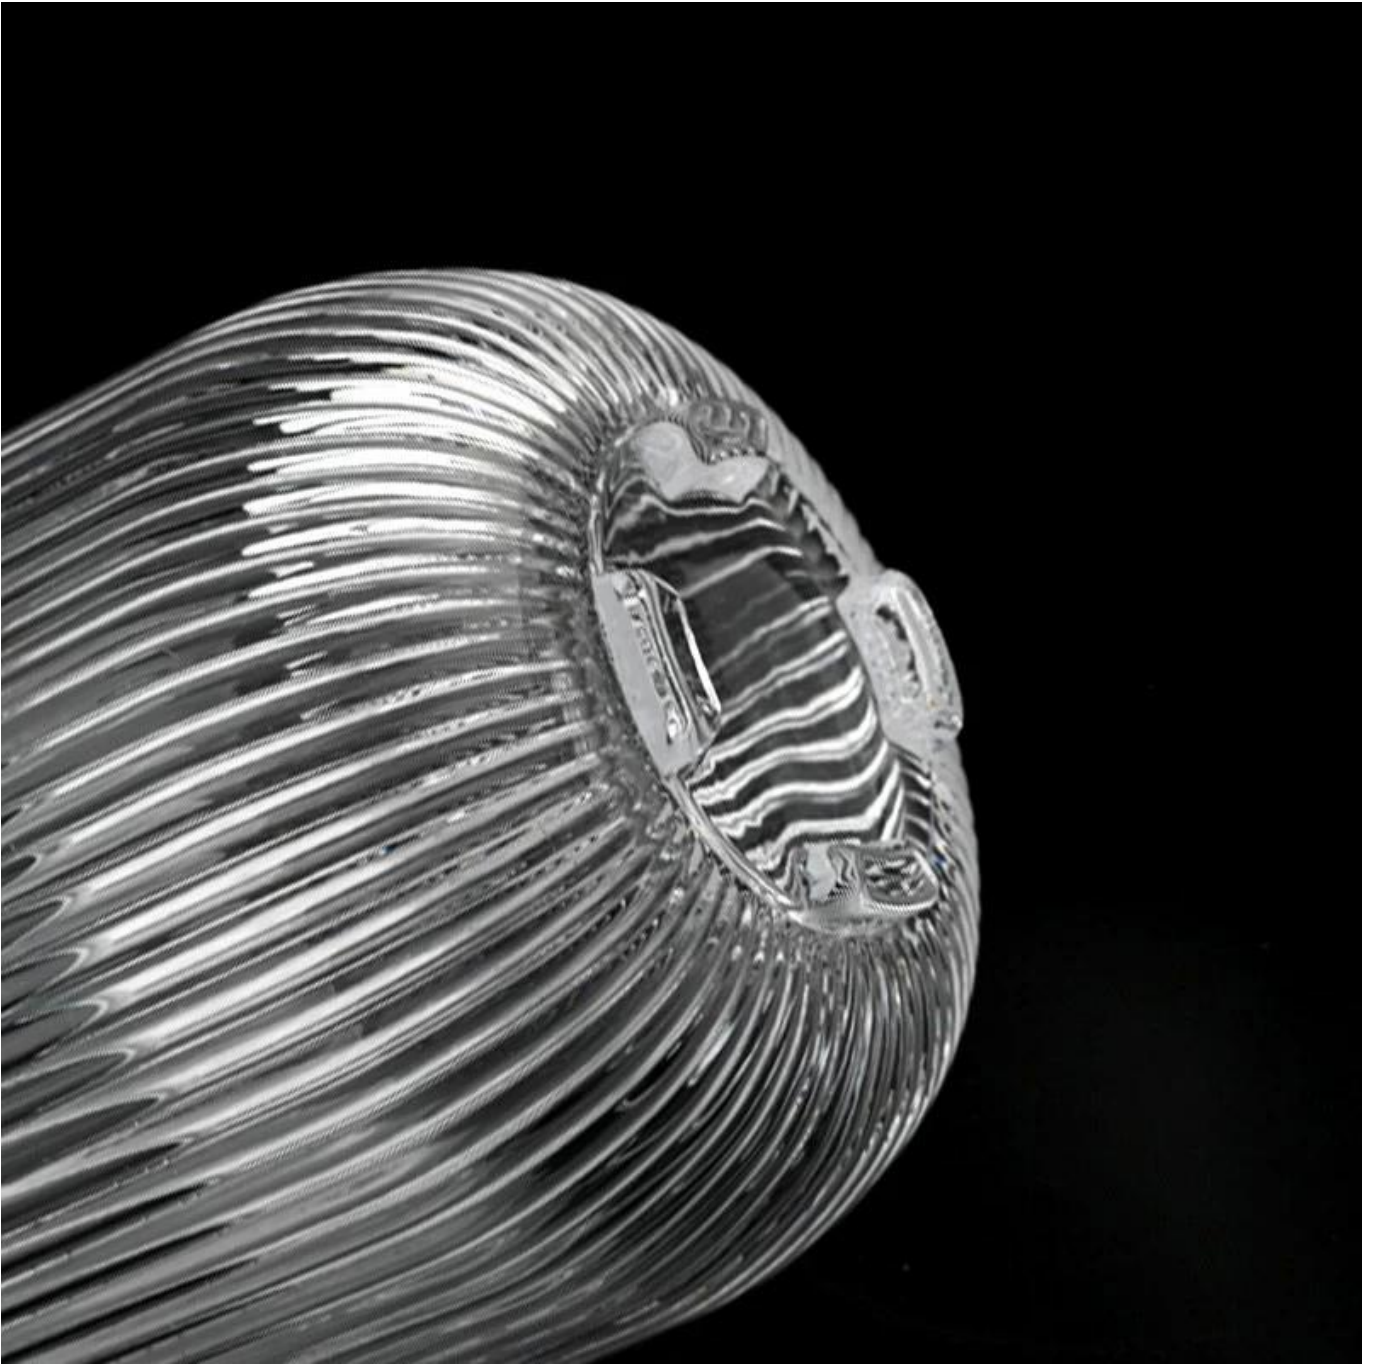

Vente en gros de bocaux à bougies en verre à rayures

Pourquoi choisir la verrerie ensoleillée

- Le plus grand dévouement à [motif](#), jamais de compression sur [qualité](#)
 - Verrerie ensoleillée strictement [protéger les conceptions des clients](#), tous les articles nouvellement conçus de notre part n'ont pas été copiés depuis trois ans.
 - [La qualité des produits](#) est l'objectif principal de Sunny Glassware. Sunny Glassware a déjà démolé 80 000 récipients en verre avec des imperfections à peine visibles.
-

Description des pots à bougies

Cette nouvelle série est colorée avec de la peinture aléatoire. La taille du verre est bonne pour contenir environ 7 oz de cire.

Bougie complices

Equipe et Bureau

Spectacle d'usine