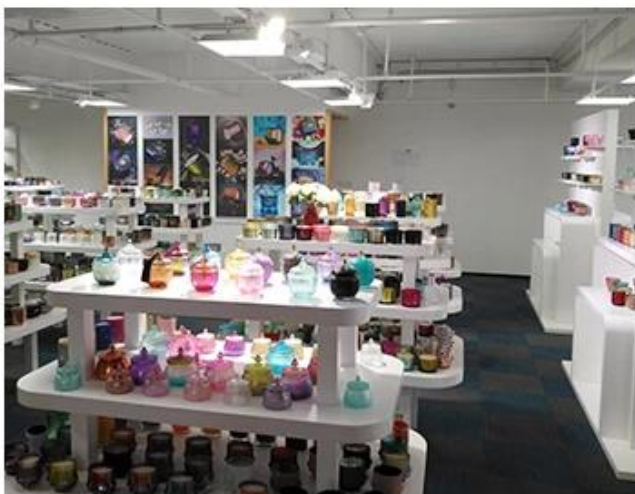

SAMPLE ROOM

There are more than 5000 products in
sample room of Sunny Glassware
for your reference. No second Co. in China!

Factory Show

Voici des photos des principales transactions en ligne. Pour plus d'informations sur l'usine, voir:
[Visite d'usine](#)