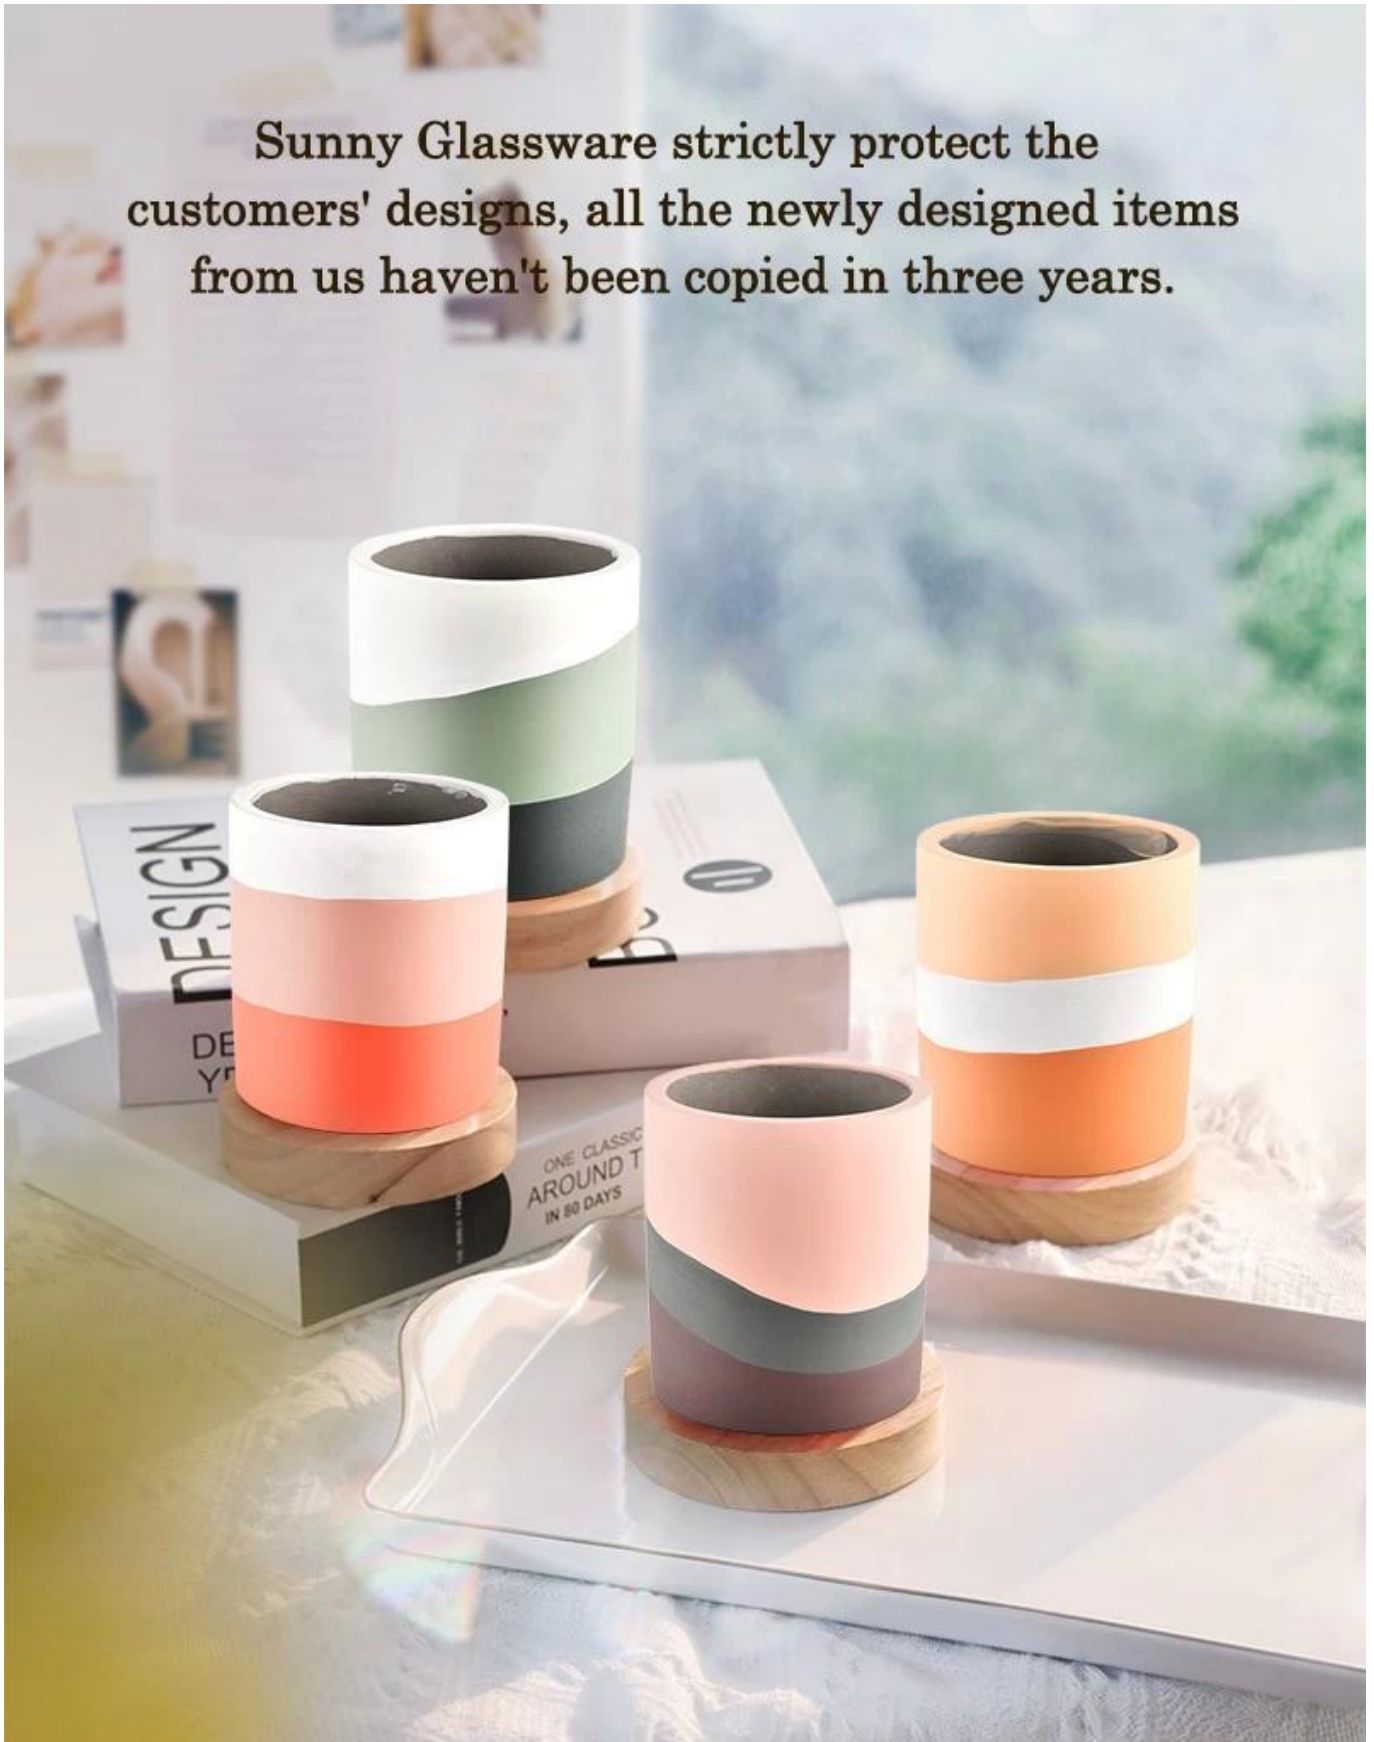

Conception unique 16 oz pots à bougies en béton faire des fournitures

Sunny Glassware strictly protect the customers' designs, all the newly designed items from us haven't been copied in three years.