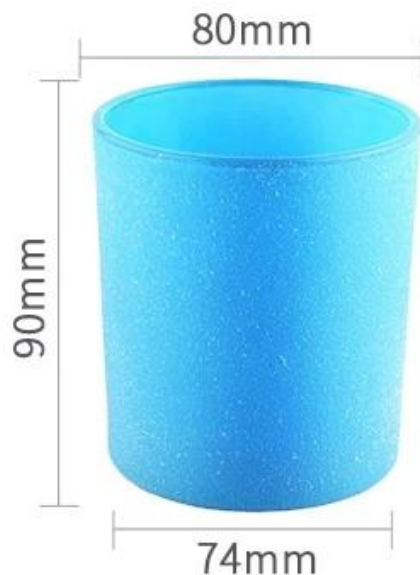

Vente en gros 8 oz [pot de bougie en verre bleu](#) contenant de bougie

Pourquoi choisir [Verrerie ensoleillée](#)

- Dévouement maximal à la conception, jamais de compression sur la qualité
- [Verrerie ensoleillée](#) protégez strictement les conceptions des clients, tous les articles nouvellement conçus de notre part n'ont pas été copiés depuis trois ans.
- La qualité du produit est l'objectif principal de Verrerie ensoleillée. [Verrerie ensoleillée](#) une fois démolie 80 000 pièces de récipient en verre avec des imperfections à peine visibles.

Sunny Glassware strictly protect the customers' designs, all the newly designed items from us haven't been copied in three years.

| | |
|--------------------------------|---|
| nom du produit | Vente en gros 8 oz pot de bougie en verre bleu récipients à bougies |
| Temps d'échantillonnage | 1. 5 jours s'il y a une forme et une taille de verre 2. 15 jours, si vous avez besoin de nouvelles formes et tailles de verre |
| Mesure | Numéro d'article : SGHL21121539 Diamètre supérieur : 80 mm Diamètre inférieur : 74 mm Hauteur : 90 mm Poids : 290g Contenance : 300 ml |

| | |
|-------------------------------|---|
| Emballage | Emballage normal, boîte-cadeau individuelle, boîte en PVC, boîte à fenêtre, boîte de couleur, boîte blanche, etc. |
| Heure de livraison | Dans les 35 jours après l'échantillon et la commande confirmée |
| Délai de paiement | Dépôt de 30 % par T/T à l'avance et le solde contre la copie de B/L |
| Expédition | Par mer, par air, par Express et votre agent maritime est acceptable |
| Occasion d'utilisation | Décor à la maison, décoration de mariage, faveurs de mariage, amélioration de la décoration, |

| | |
|----------|-------|
| Capacity | 300ml |
| weight | 290g |

Luxe conçu avec différentes finitions, parfait pour vos bougies de bricolage comme cadeau de bougie parfumée surprise exprimant des salutations saisonnières de luxe.