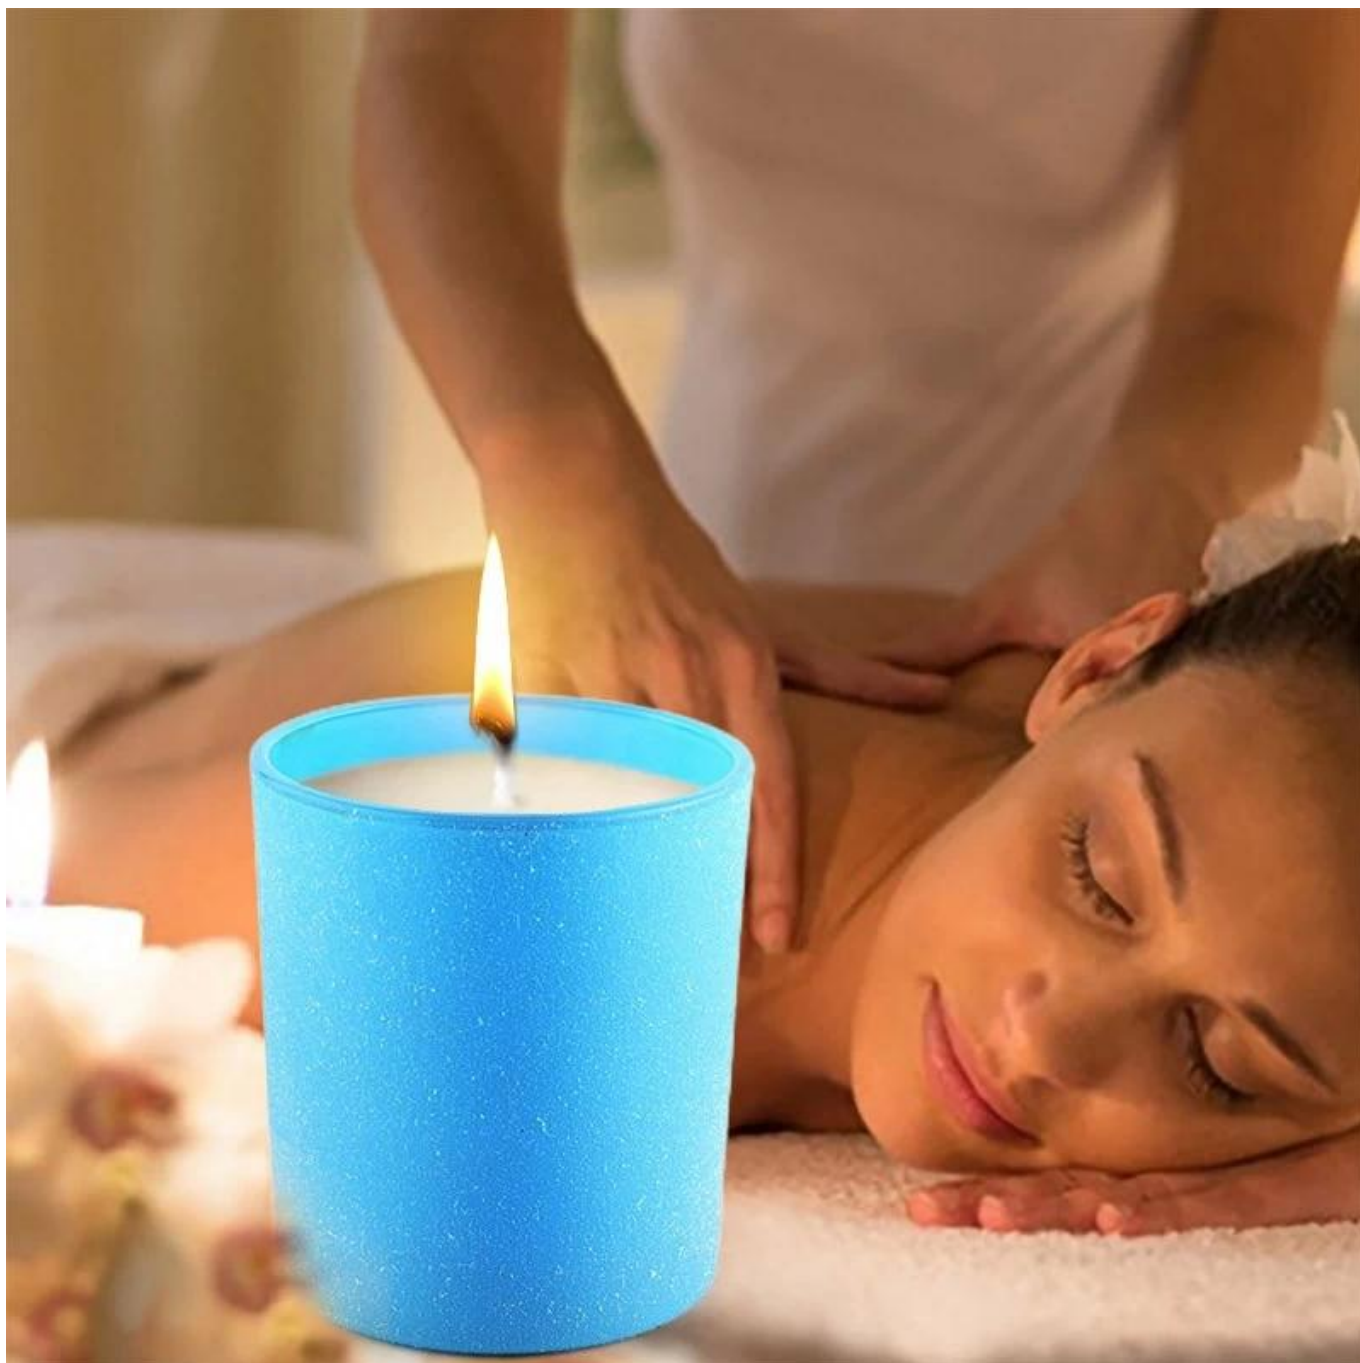

Verrerie ensoleillée Le pot à bougie peut être utilisé pour contenir vos bougies, votre aromathérapie, vos pinceaux de maquillage, faire pousser des plantes grasses, arranger des fleurs et même fabriquer vos propres bougies. Utilisez votre imagination et laissez Verrerie ensoleillée le pot de bougie brille dans tous les coins de votre maison.