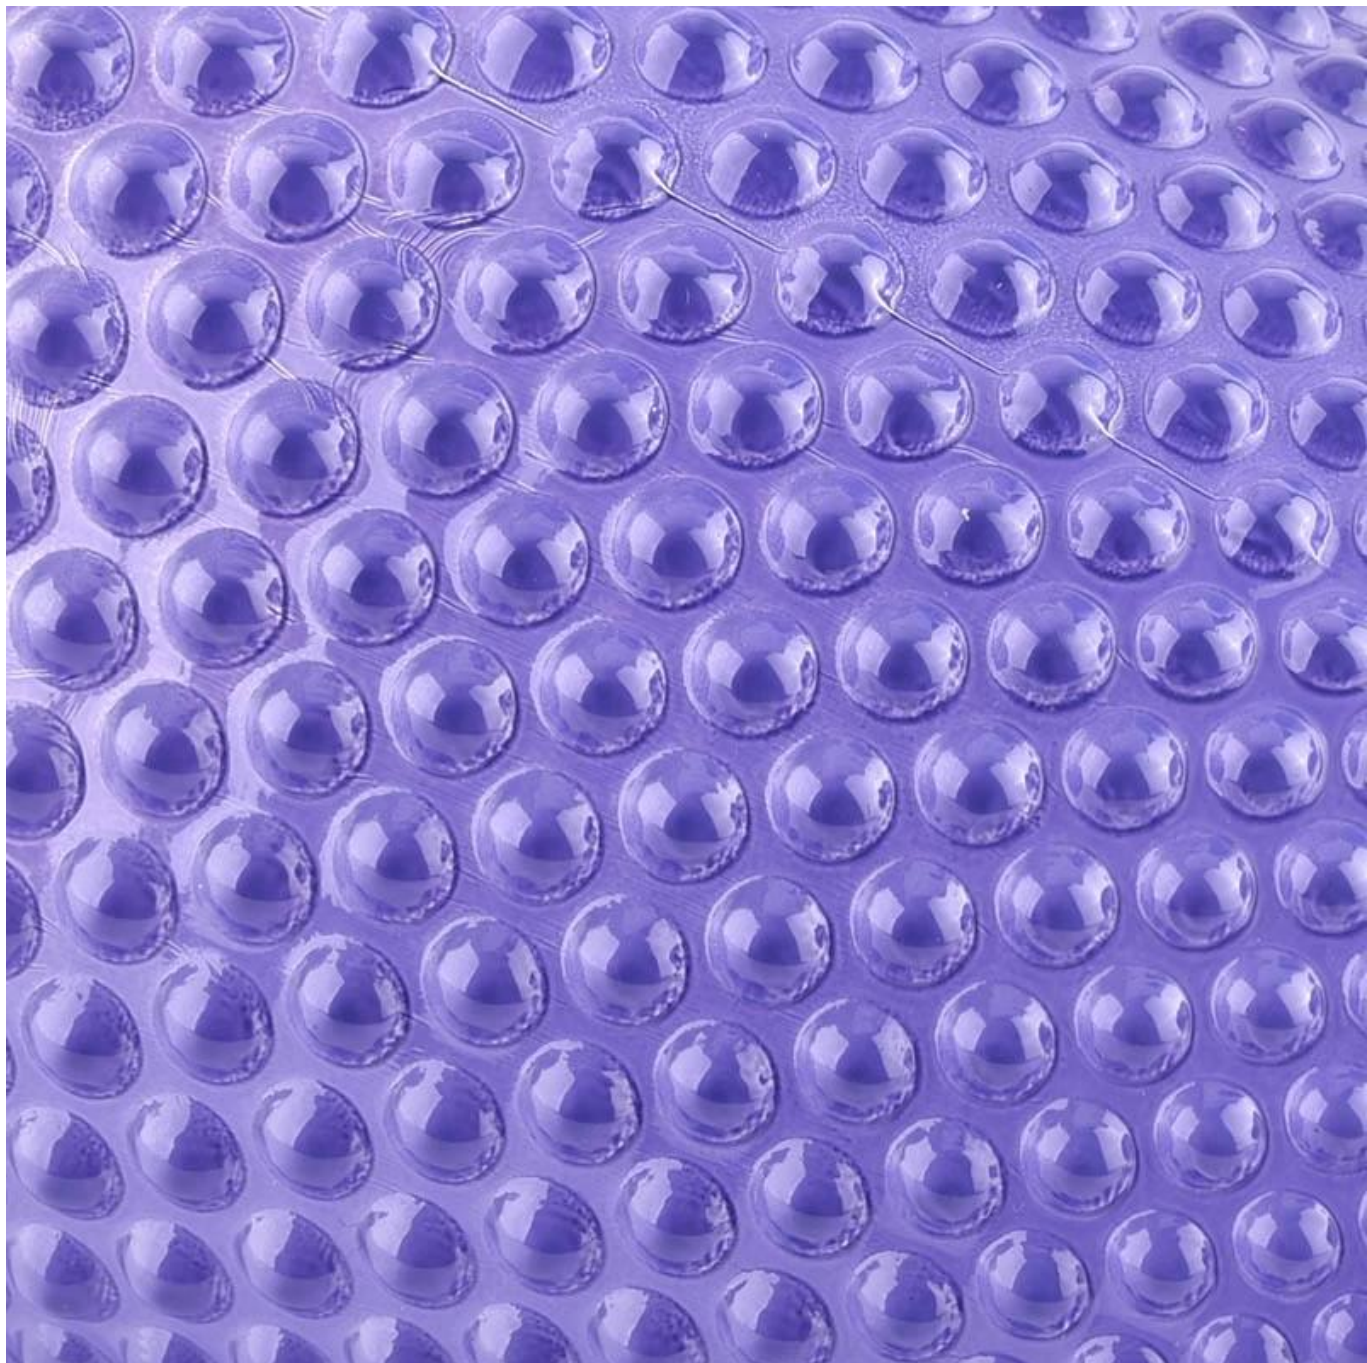

### Description du produit

**nom du produit**

Commerce de gros de bocaux de bougie en verre à pois classiques vides Bougeoir en verre à motif de points

<b>Temps d'échantillonnage</b>	1. 5 jours s'il y a une forme et une taille de verre 2. 15 jours, si vous avez besoin de nouvelles formes et tailles de verre
<b>Mesure</b>	Numéro d'article : SGXF22012024 Diamètre supérieur : 90 mm Diamètre inférieur : 63 mm Hauteur 88mm Poids 271g Capacité : 342 ml MOQ : 3000 pièces
<b>Emballage</b>	Emballage normal, boîte-cadeau individuelle, boîte en PVC, boîte à fenêtre, boîte de couleur, boîte blanche, etc.
<b>Délai de livraison</b>	Dans les 35 jours après l'échantillon et la commande confirmée
<b>Délai de paiement</b>	Dépôt de 30 % par T/T à l'avance et le solde contre la copie de B/L
<b>Expédition</b>	Par mer, par air, par Express et votre agent maritime est acceptable
<b>Occasion d'utilisation</b>	Décor à la maison, décoration de mariage, faveurs de mariage, amélioration de la décoration,