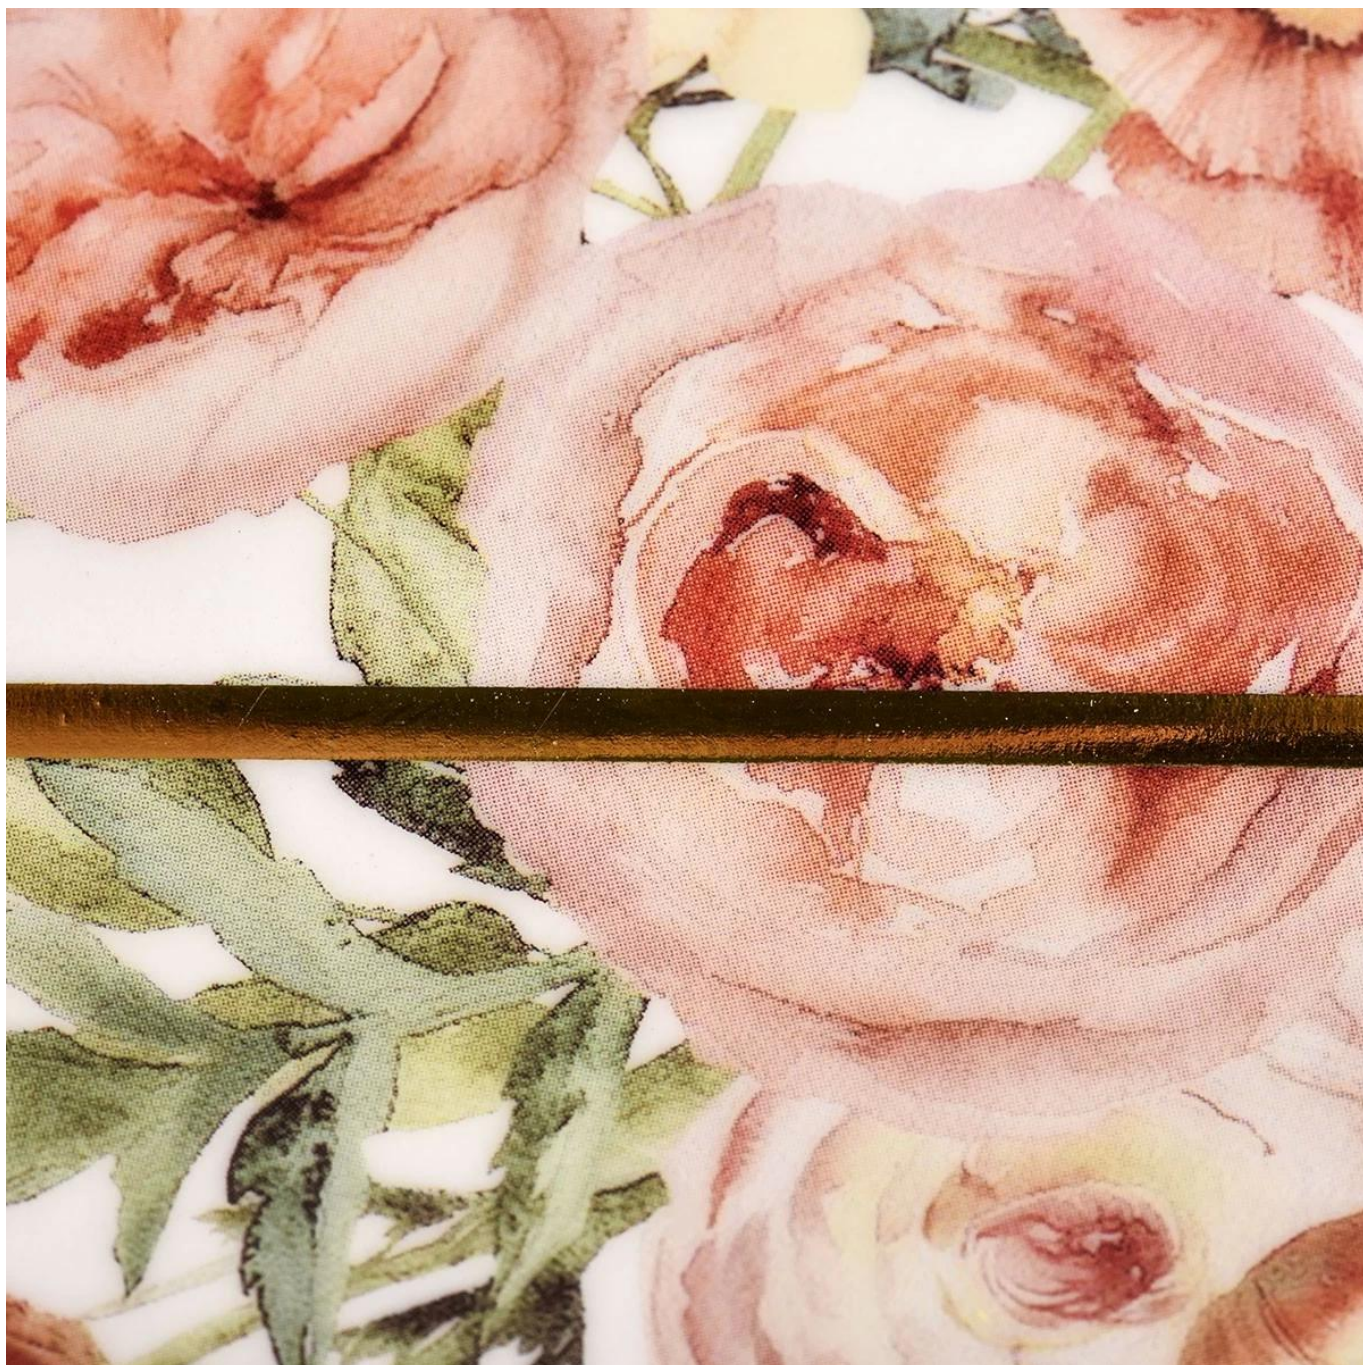

Ce pot à bougie en céramique jeune et dynamique offre une variété d'options. Qu'il s'agisse d'un pot à bougie ou d'un pot de rangement qui peut apporter chaleur et bonheur à votre vie, les pots à motifs personnalisés vous offrent plus d'options pour correspondre à votre décoration intérieure. Vous pouvez créer plus de motifs pour votre marque de bougies !