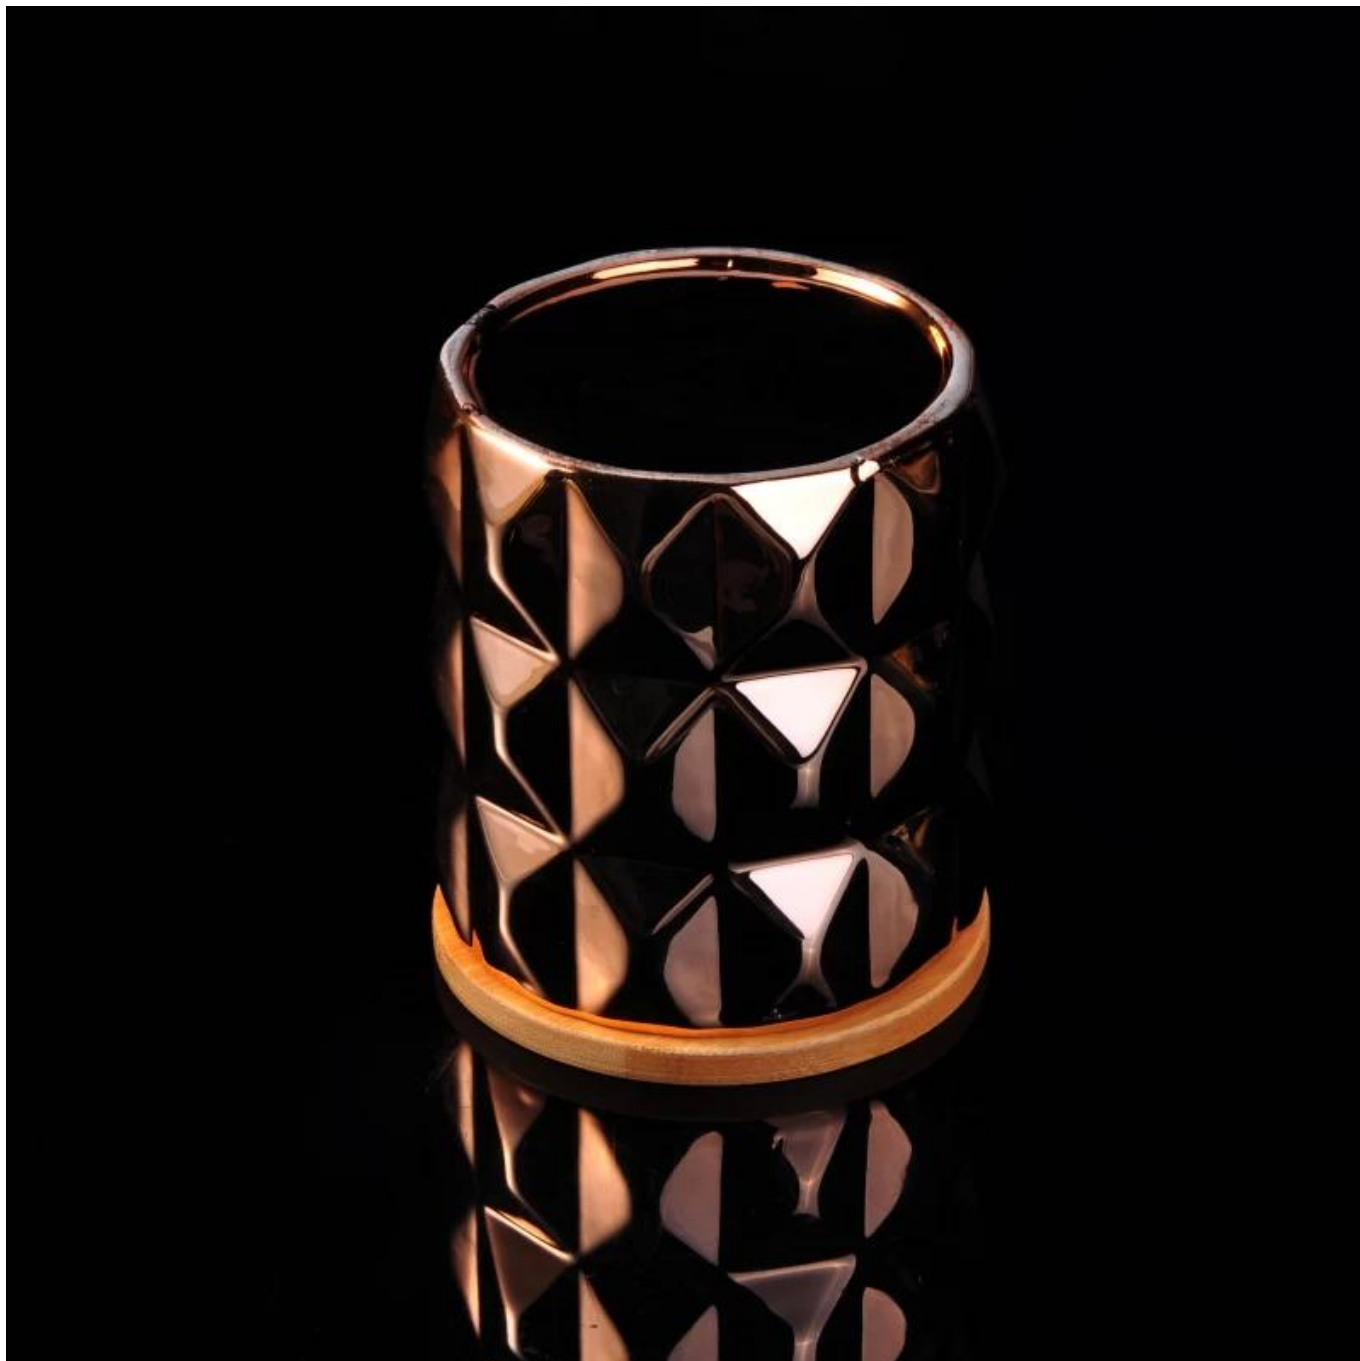

Office & Sample Room

[Shenzhen Sunny Glassware Co., Ltd](#) a été créée en 1992. Nous sommes dans ce domaine industriel depuis plus de 20 ans, en tant que fabricant professionnel, nous nous sommes spécialisés dans la conception de verrerie, la fabrication de verrerie ainsi que l'exportation. Nos gammes de produits vont de la main à la machine. Nous avons déjà produit des produits abondants tels que [gobelet en verre](#), [verre borosilicaté](#), [verre à liqueur](#), [vase](#), [bol](#), [bougeoir](#), [verres à pied](#), [cendrier](#), [tabkeware](#), [verre à goutte](#), etc.. toute la verrerie à usage quotidien, il existe au total plus de 4000 styles différents. Nous avons une excellente équipe de conception pour la création de produits innovants et un contrôle strict de contrôle qualité pour une assurance de qualité. Les serveurs OEM / ODM sont également pris en charge.