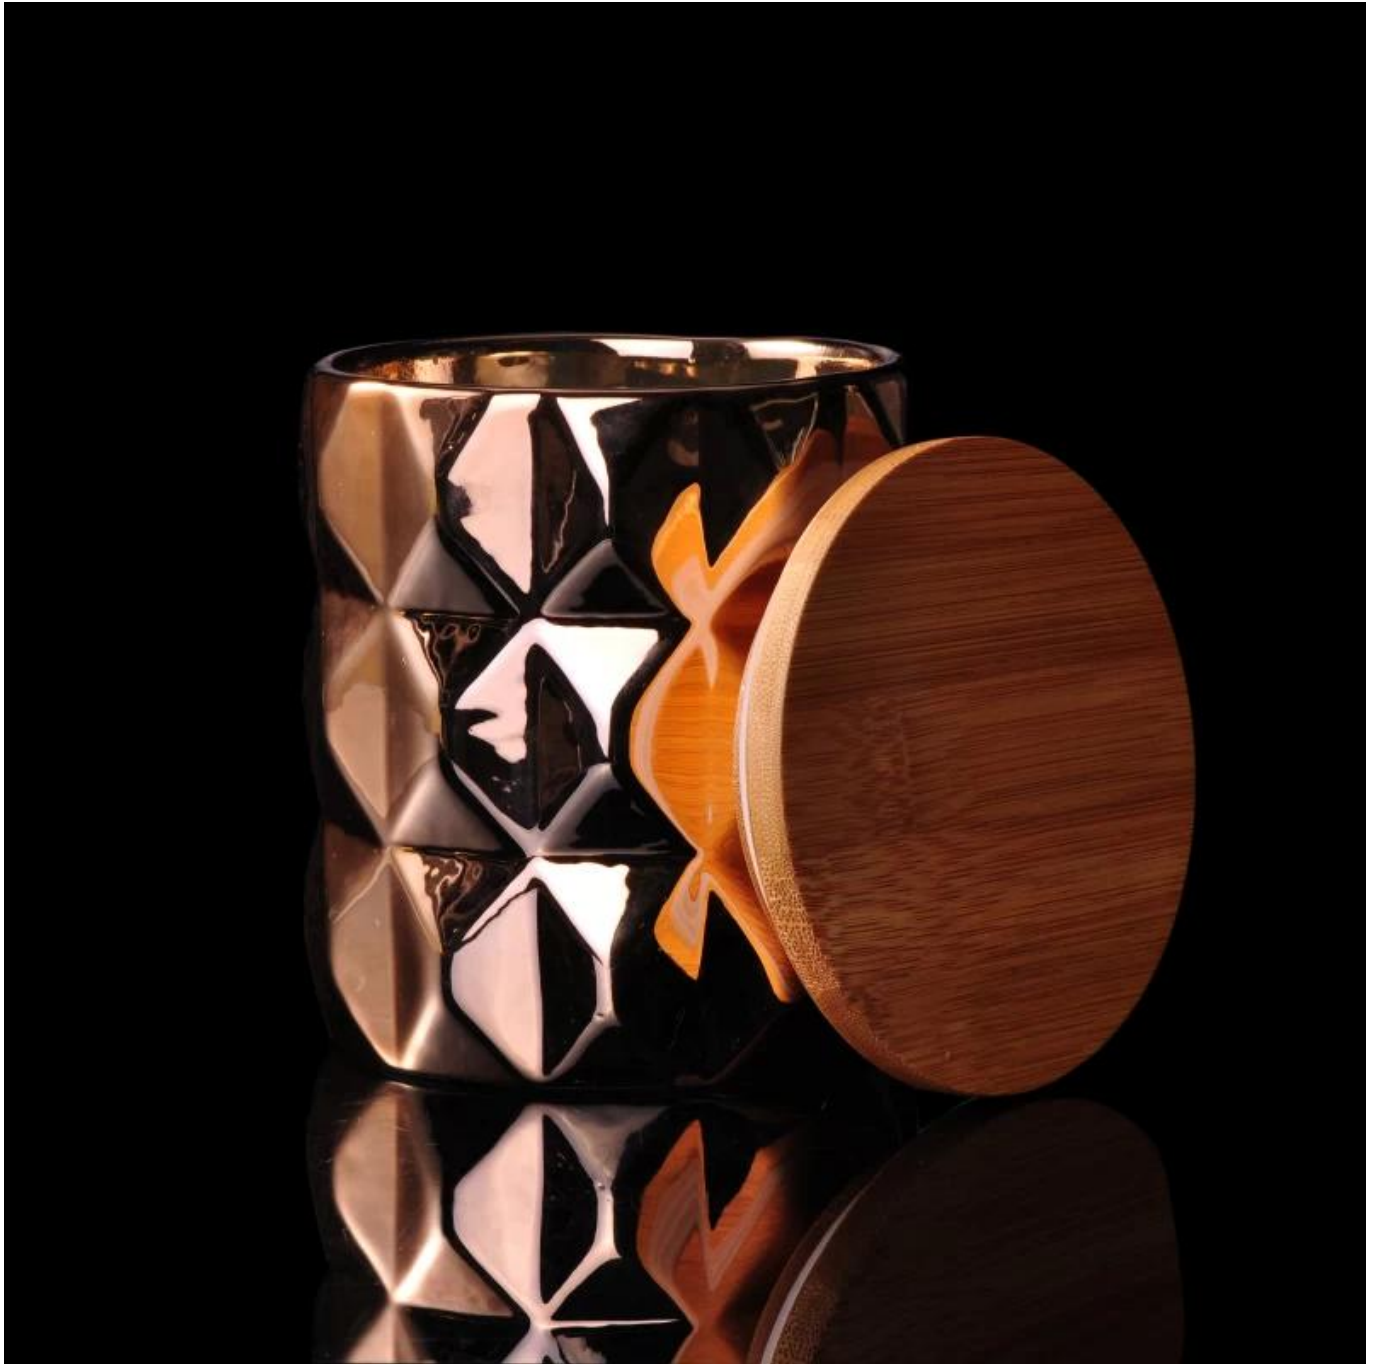

## Utilisation du produit

1. Parfait pour la décoration de mariage, la décoration de la maison, la fête, le banquet ect,
2. Parfait comme pièce maîtresse magnifique pour un événement
3. Il peut décorer votre intérieur et votre extérieur avec ce bougeoir en verre délicat en forme de rose.
4. C'est un cadeau merveilleux comme pendaison de crémaillère et autres événements.

# More Product Pictures