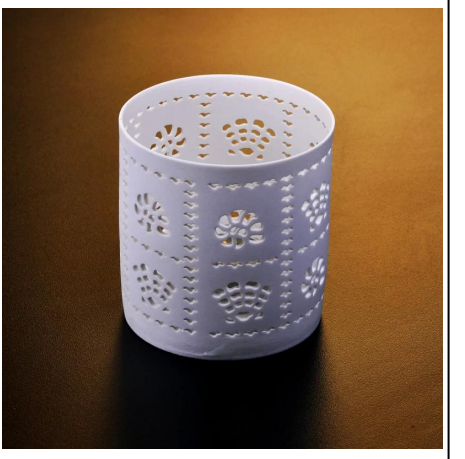

Bougeoir en céramique avec couvercle

Product Details

	Nom de l'article	Bougeoir en céramique avec couvercle
	Numéro d'article	SGDS15061901
	Taille	T: 90 mm * B: 113 mm * H: 110 mm
	Marque	Verrerie ensoleillée
	Temps d'échantillonnage	1,5 jours si la forme et la taille des produits existent 2,15 jours si besoin d'une nouvelle forme et d'une nouvelle taille de produits
	Emballage	Emballage de sécurité normal 24pcs / 36pcs / 48pcs etc. par carton d'exportation avec diviseur d'oeufs
	MOQ	10000 pièces
	Délai de livraison	Dans les 35 jours après la commande confirmée
	Modalités de paiement	Dépôt de 30% par T / T à l'avance, le solde après avoir montré la copie de B / L
	Caractéristique du produit	1. haute qualité et prix compétitifs 2. Rencontrez les tests FDA, SGS, LFGB, etc. 3. écologique 4. Appliquez largement au mariage, à la fête, à la maison, au bar, etc. 5. Machine faite

More Product Pictures

[Similar Products Link](#)

Office & Sample Room

Spray colour