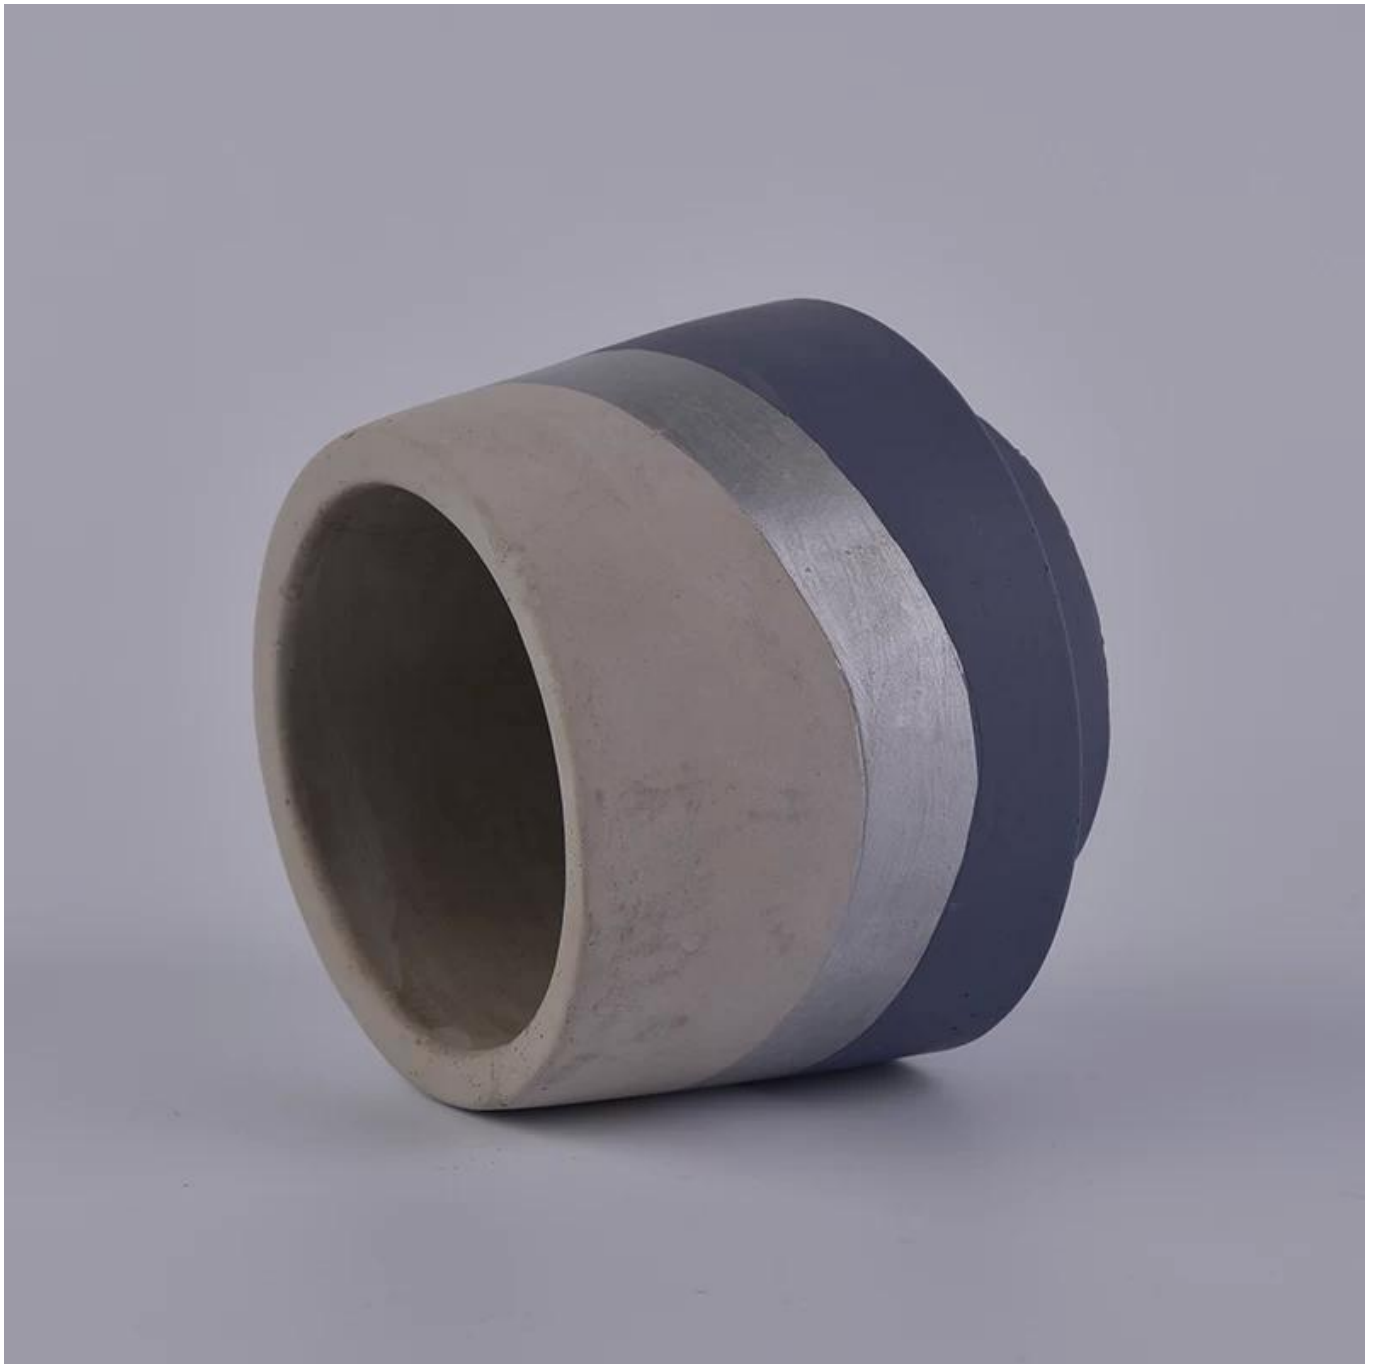

## Bougeoir en béton de couleur inférieure de différentes tailles

More Product Pictures

Red  
S16030-127 12.5×12.5×12.0cm  
S16030-102 10.0×10.0×10.0cm

Black

Deep Blue

S16017-130 13.5×13.5×13.0cm  
A

B

C

D