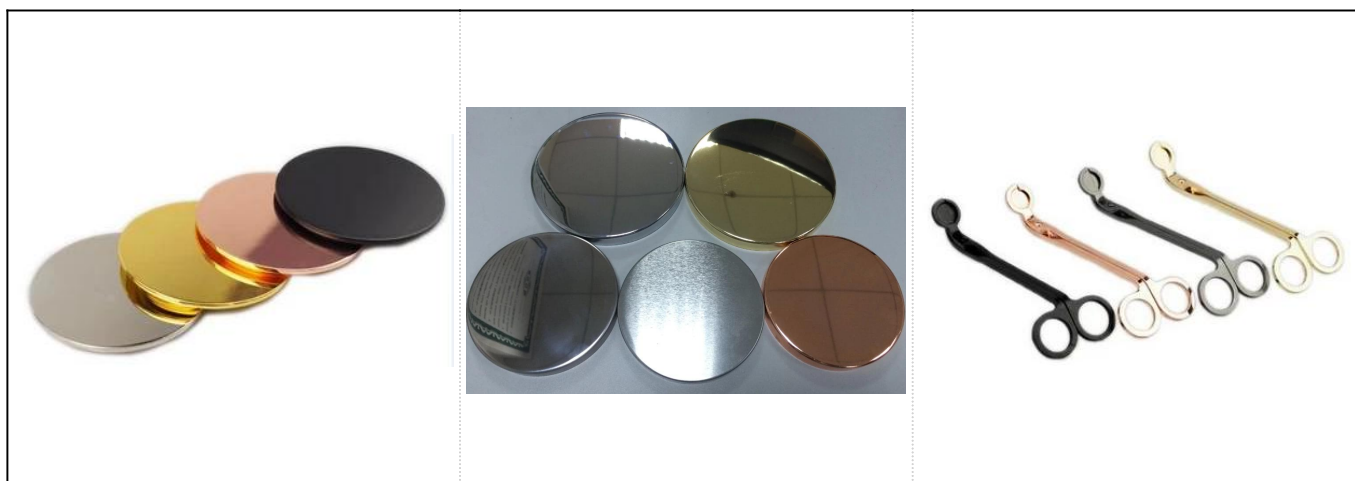

More Product Pictures

Red  
S16030-127 12.5×12.5×12.0cm  
S16030-102 10.0×10.0×10.0cm

Black

Deep Blue

S16017-130 13.5×13.5×13.0cm  
A

B

C

D

### Accessoires assortis: