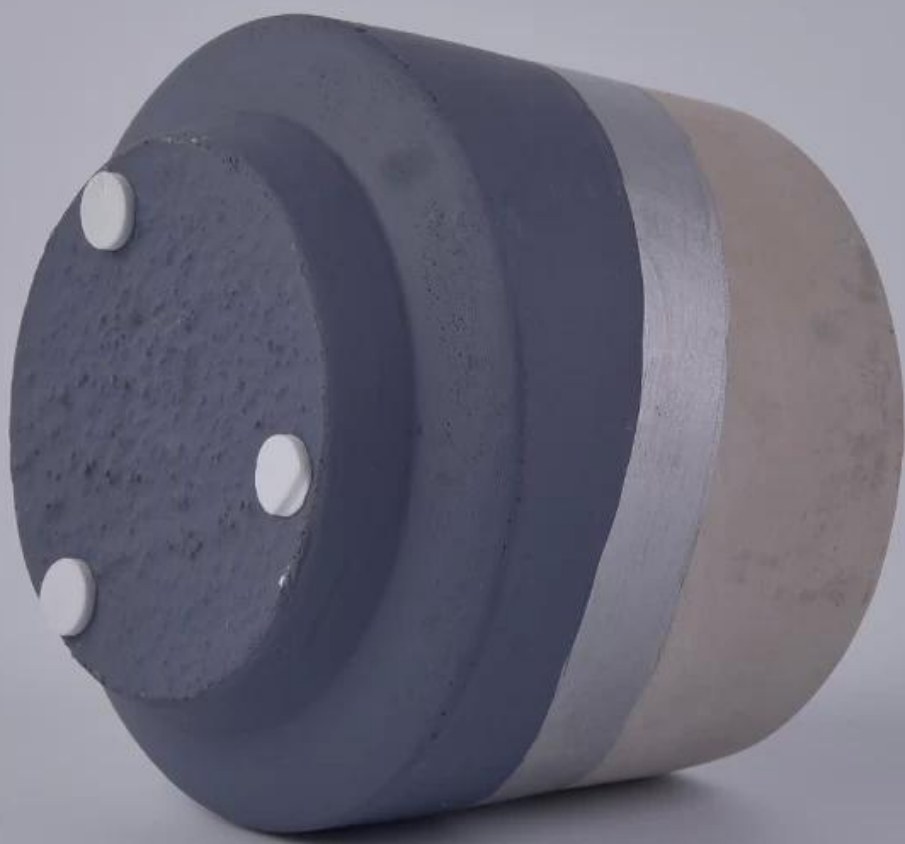

## Bougeoir en béton de couleur inférieure de différentes tailles

More Product Pictures

Red  
S16030-127 12.5×12.5×12.0cm  
S16030-102 10.0×10.0×10.0cm

Black

Deep Blue

S16017-130 13.5×13.5×13.0cm  
A

B

C

D