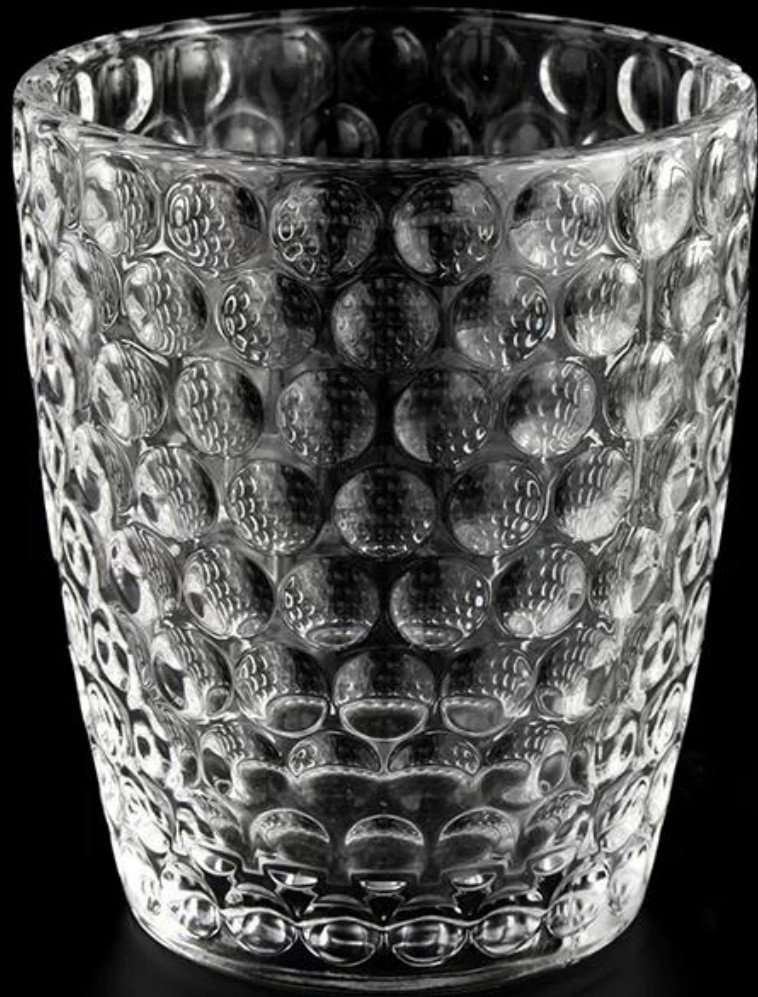

## Description des pots à bougies

<b>nom du produit</b>	réipients vides de bougie en verre votif avec hobail
<b>Temps d'échantillonnage</b>	1. 5 jours s'il y a une forme et une taille de verre 2. 15 jours, si vous avez besoin de nouvelles formes et tailles de verre

<b>Mesure</b>	<p>Numéro d'article : SGYH22022308  Diamètre supérieur : 82 mm  Diamètre inférieur : 61 mm  Hauteur : 99,3 mm  Poids 327g  Capacité : 310 ml  MOQ : 50 000 pièces</p>
<b>Emballage</b>	<p>Emballage normal, boîte-cadeau individuelle, boîte en PVC, boîte à fenêtre, boîte de couleur, boîte blanche, etc.</p>
<b>Délai de livraison</b>	<p>Dans les 35 jours après l'échantillon et la commande confirmée</p>
<b>Délai de paiement</b>	<p>Dépôt de 30 % par T/T à l'avance et le solde contre la copie de B/L</p>
<b>Expédition</b>	<p>Par mer, par air, par Express et votre agent maritime est acceptable</p>
<b>Occasion d'utilisation</b>	<p>Décor à la maison, décoration de mariage, faveurs de mariage, amélioration de la décoration,</p>