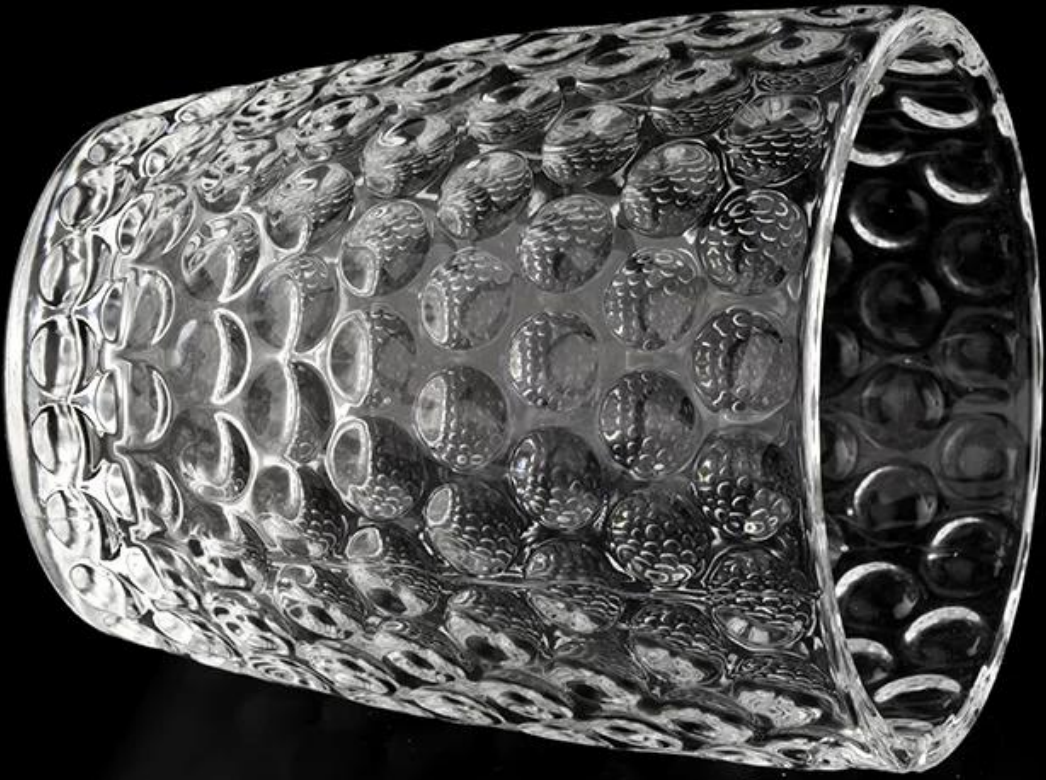

<b>Mesure</b>	<p>Numéro d'article : SGYH22022308  Diamètre supérieur : 82 mm  Diamètre inférieur : 61 mm  Hauteur : 99,3 mm  Poids 327g  Capacité : 310 ml  MOQ : 50 000 pièces</p>
<b>Emballage</b>	<p>Emballage normal, boîte-cadeau individuelle, boîte en PVC, boîte à fenêtre, boîte de couleur, boîte blanche, etc.</p>
<b>Délai de livraison</b>	<p>Dans les 35 jours après l'échantillon et la commande confirmée</p>
<b>Délai de paiement</b>	<p>Dépôt de 30 % par T/T à l'avance et le solde contre la copie de B/L</p>
<b>Expédition</b>	<p>Par mer, par air, par Express et votre agent maritime est acceptable</p>
<b>Occasion d'utilisation</b>	<p>Décor à la maison, décoration de mariage, faveurs de mariage, amélioration de la décoration,</p>