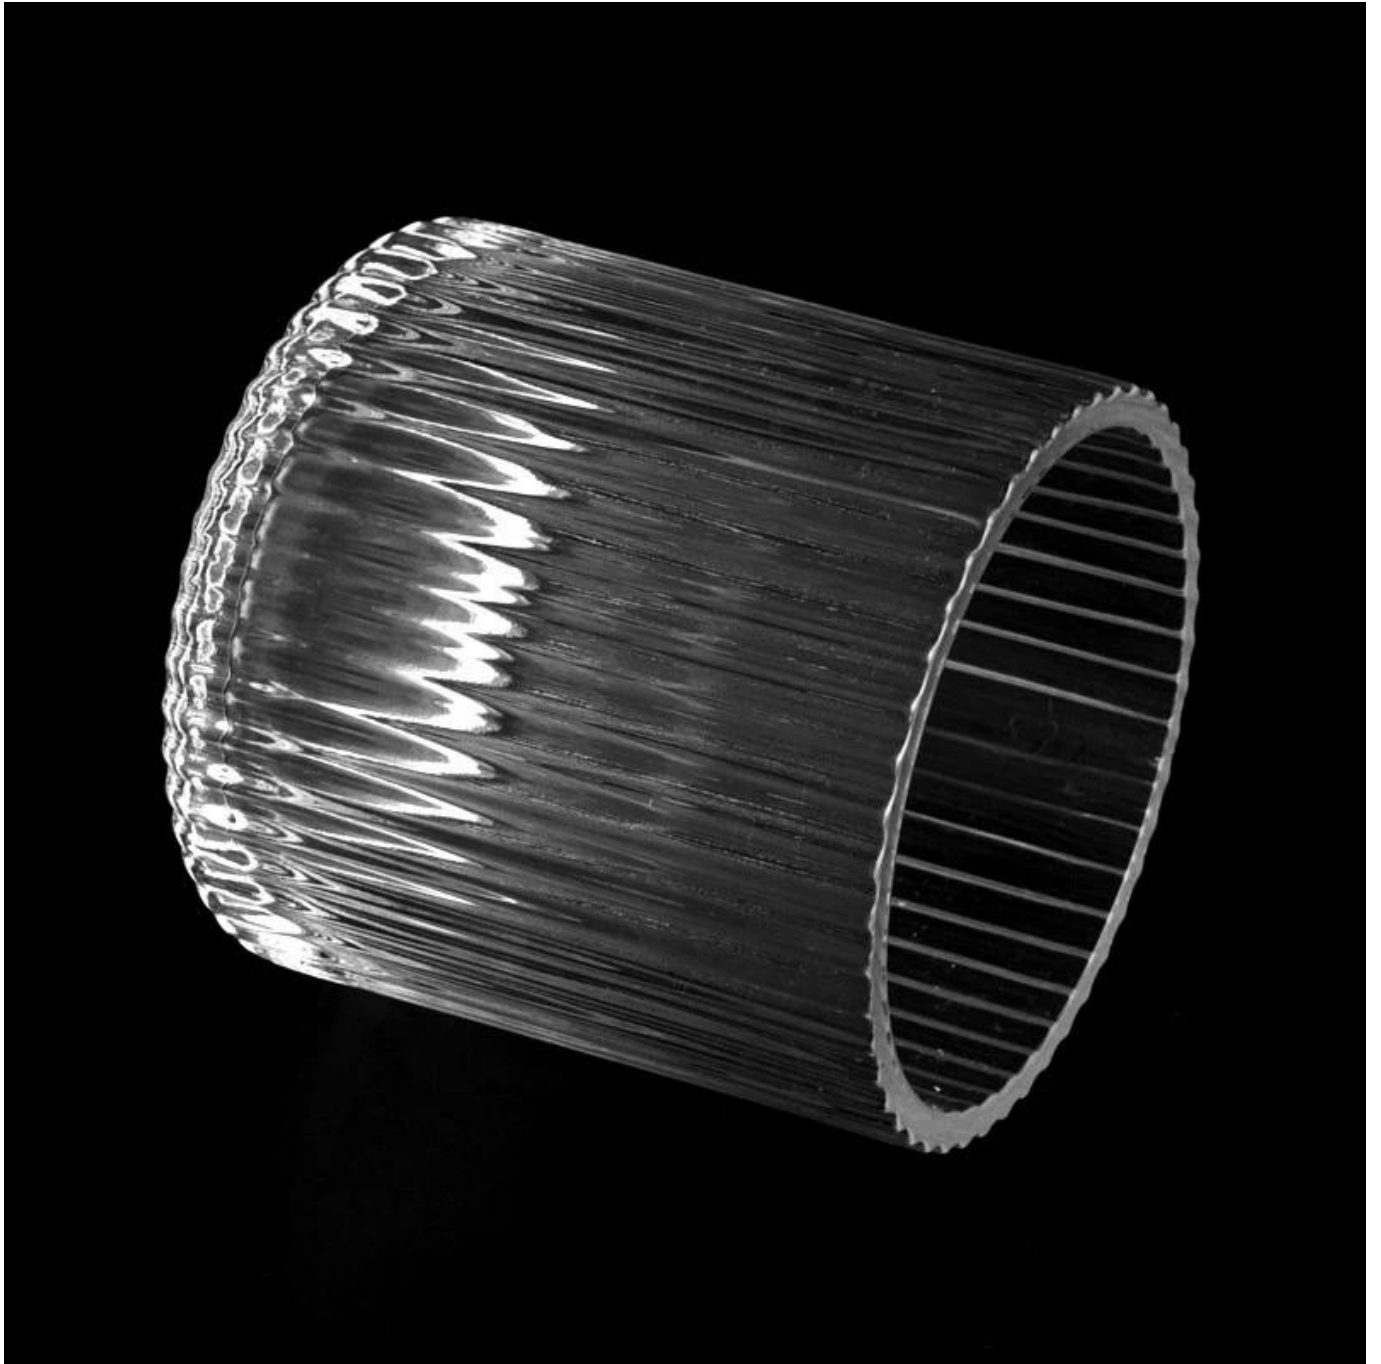

bocal en verre cannelé pour la fabrication de bougies récipient de bougie en verre de 7 oz

Pourquoi choisir la verrerie ensoleillée

- Le plus grand dévouement à [motif](#), jamais de compression sur [qualité](#)
 - Verrerie ensoleillée strictement [protéger les conceptions des clients](#), tous les articles nouvellement conçus de notre part n'ont pas été copiés depuis trois ans.
 - [La qualité des produits](#) est l'objectif principal de Sunny Glassware. Sunny Glassware a déjà démoli 80 000 récipients en verre avec des imperfections à peine visibles.
-

Description des pots à bougies

Taille : 79millimètre*79mm)

Ce pot est clair et a un aspect cannelé. La taille du verre est bonne pour contenir environ 7 oz de cire.

Bougie complices

Equipe et Bureau

Spectacle d'usine