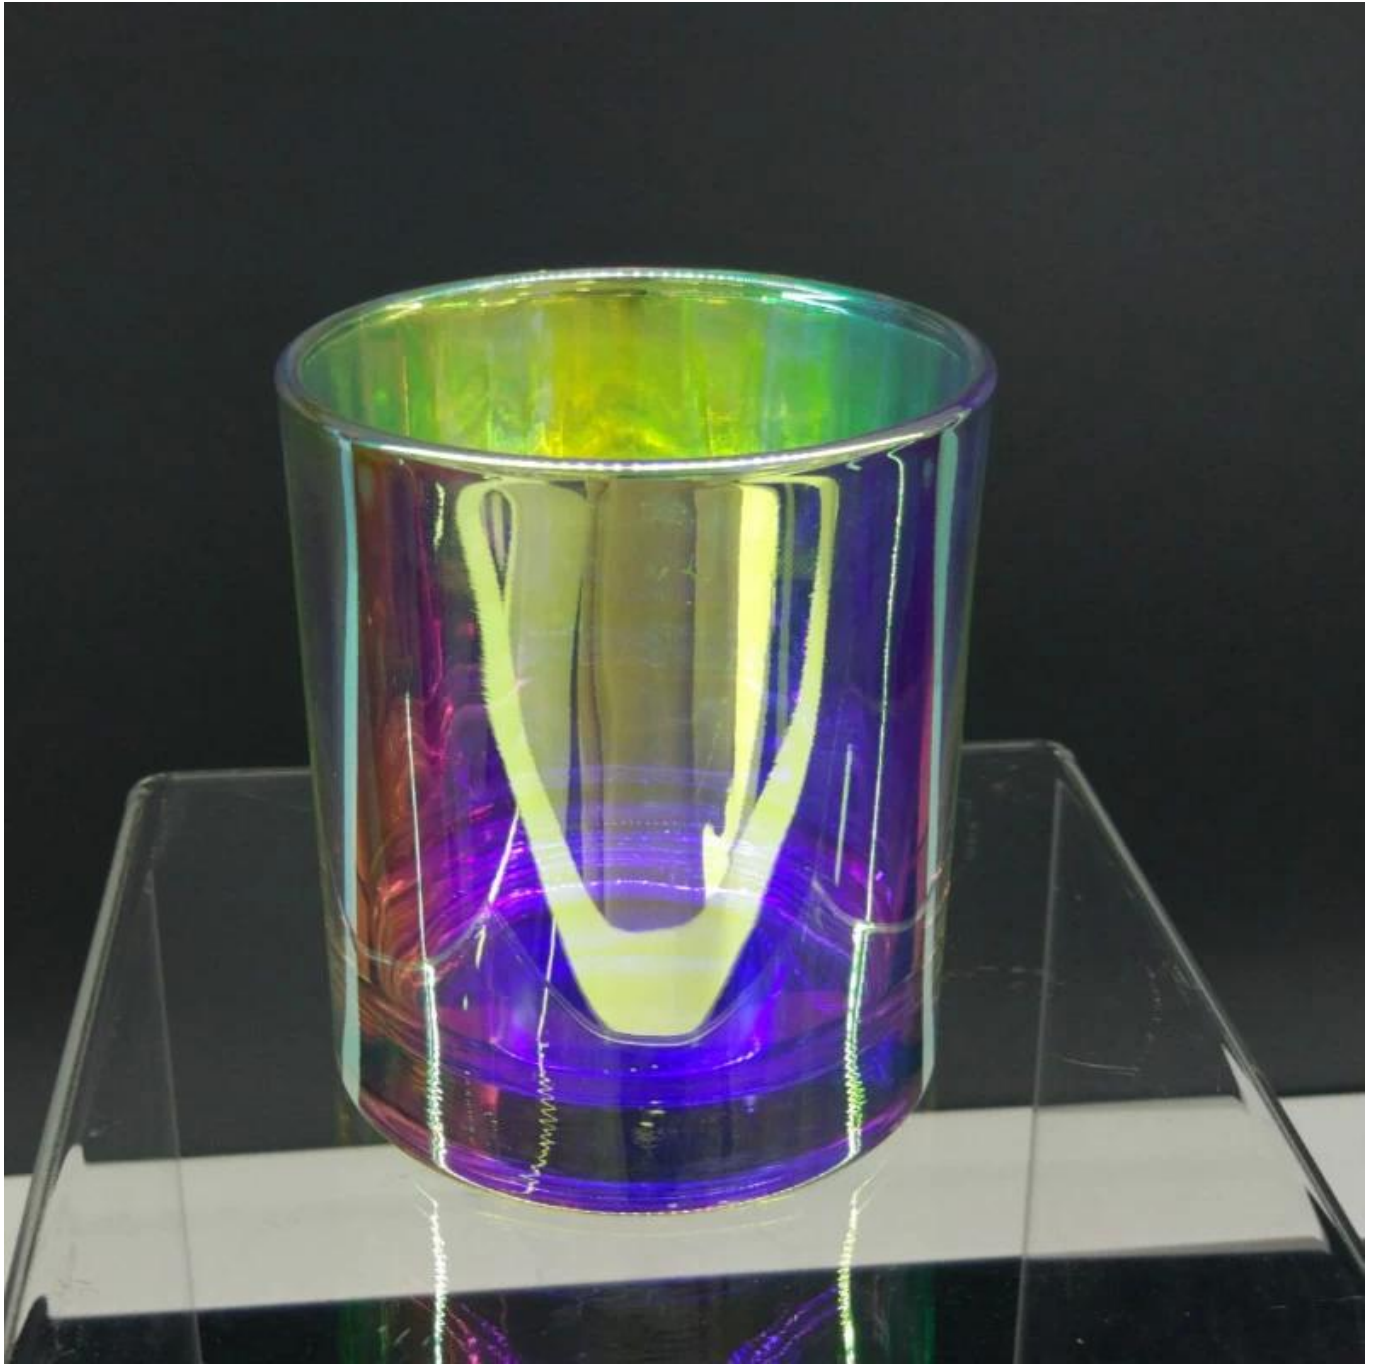

pot de bougie en verre irisé, capacité de cire de 8 oz

Product Details	
Numéro d'article.	SG8090I
Matériel	verre blanc haut
artisanat	Bougeoirs en verre fabriqués à la machine
Temps d'échantillonnage	1. 5 jours s'il y a la forme et la taille du verre 2. 15 jours, si vous avez besoin de nouvelles formes et tailles de verre
Emballage	L'emballage habituel, 4 pièces dans la boîte intérieure, boîte de 48 pièces
Capacité du produit	500,000 ~ 1,000,000 pièces par mois
Heure de livraison	Dans les 35 jours après l'échantillonnage et la commande confirmée
Modalités de paiement	Dépôt de 30% par T / T à l'avance et solde contre copie de B / L
Livraison	Par mer, par air, via un agent express et maritime acceptable
caractéristiques du produit	1. pot de bougie en verre de décorations pour la maison de haute qualité 2. Convient pour une utilisation à l'hôtel, à la maison, etc. 3. Rencontrez le test ASTM
Pour votre choix	1. Différents modèles et tailles pour la sélection 2 n'importe quelle couleur peinte, cool, placage, modèle laser Cutter de traitement 3. Paquet spécial comme film rétractable, boîte-cadeau de couleur, boîte-cadeau blanche, etc. 4. Nous sommes l'employé exclusif du contrôle de la qualité 5. Nous avons un atelier et un entrepôt professionnels pour assurer le délai de livraison