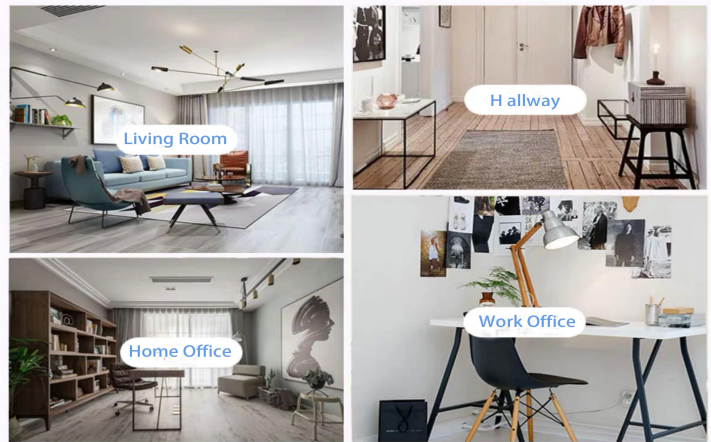

Grâce à notre solide soutien, nos clients se développent rapidement, des petits laboratoires aux leaders de l'industrie.

Scène de vie

- . Café ou bar
- . Parfait pour les familles, les hôtels ou les jardins
- . Cadeau de l'amant
- . Chaque rénovation

Range of the application

Office & Sample Room

Nous avons acheté un bureau international de 1800 mètres carrés à Shenzhen.

Affichage de la salle des échantillons

Le verre Meiyang fournit plus que justeLa **salle des échantillons de Shenzhen compte 5000 pièces**Un large éventail d'options. Il a gagné une grosse carte [Critiques de clients](#). Bienvenue au bureau de Shenzhen! L'image est la suivante**Ça fait partie de notre chandelier**Bienvenue au bureau de Shenzhen pour trouver votre favori, il vous apportera beaucoup de surprises, car il est difficile de trouver un autre fournisseur en Chine.