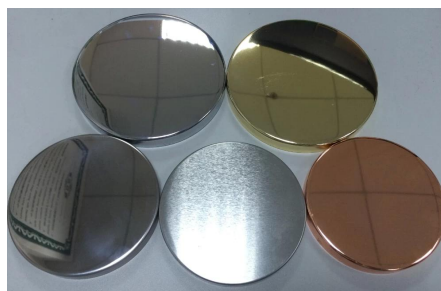

Accessoires assortis: