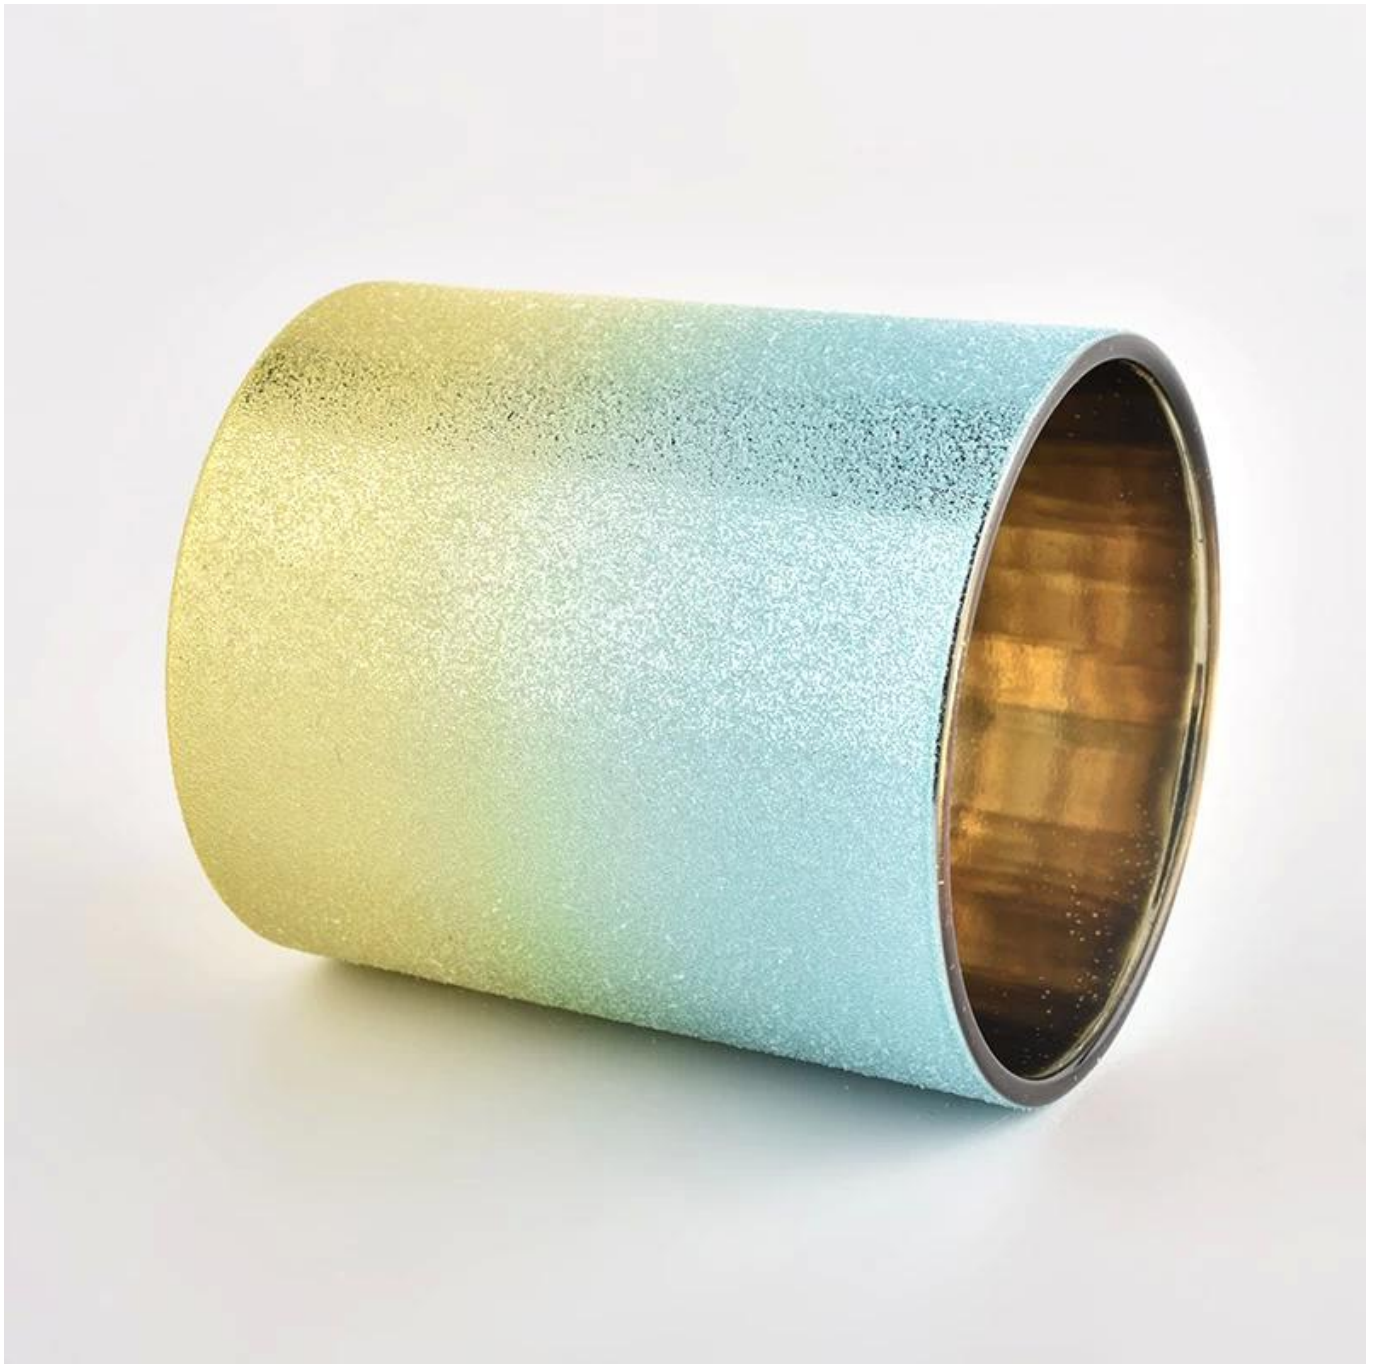

Description des pots à bougies

| | |
|-------------------------|--|
| Numéro d'article. | SGHL22012440 |
| Matériel | glass |
| artisanat | Pots à bougies en verre à rampe dégradée |
| Temps d'échantillonnage | 1. 5 jours s'il existe une forme et une taille existantes 2. 15 jours, si vous avez besoin de nouvelles formes et tailles de bougies en verre |
| Emballage | L'emballage habituel, 4 pièces dans la boîte intérieure, boîte de 48 pièces |
| Capacité du produit | 500 000 ~ 1 000 000 pièces par mois |
| Délai de livraison | Dans les 45 jours après l'échantillonnage et la commande confirmée |
| Modalités de paiement | Dépôt de 30 % par T/T à l'avance et solde contre copie de B/L |
| Livraison | Par mer, par air, par exprès et agent maritime acceptable |

| | |
|-----------------------------|---|
| caractéristiques du produit | <ol style="list-style-type: none"> 1. Pot de bougie en verre de décorations pour la maison de haute qualité 2. Convient pour une utilisation à l'hôtel, à la maison, etc. 3. Répondez au test ASTM |
| Pour votre choix | <ol style="list-style-type: none"> 1. Diverses conceptions et tailles pour la sélection 2 N'importe quelle couleur peinte, cool, placage, modèle laser Coupeur de traitement 3. Emballage spécial comme film rétractable, boîte-cadeau de couleur, boîte-cadeau blanche, etc. 4. Nous avons un atelier et un entrepôt professionnels pour assurer le délai de livraison |