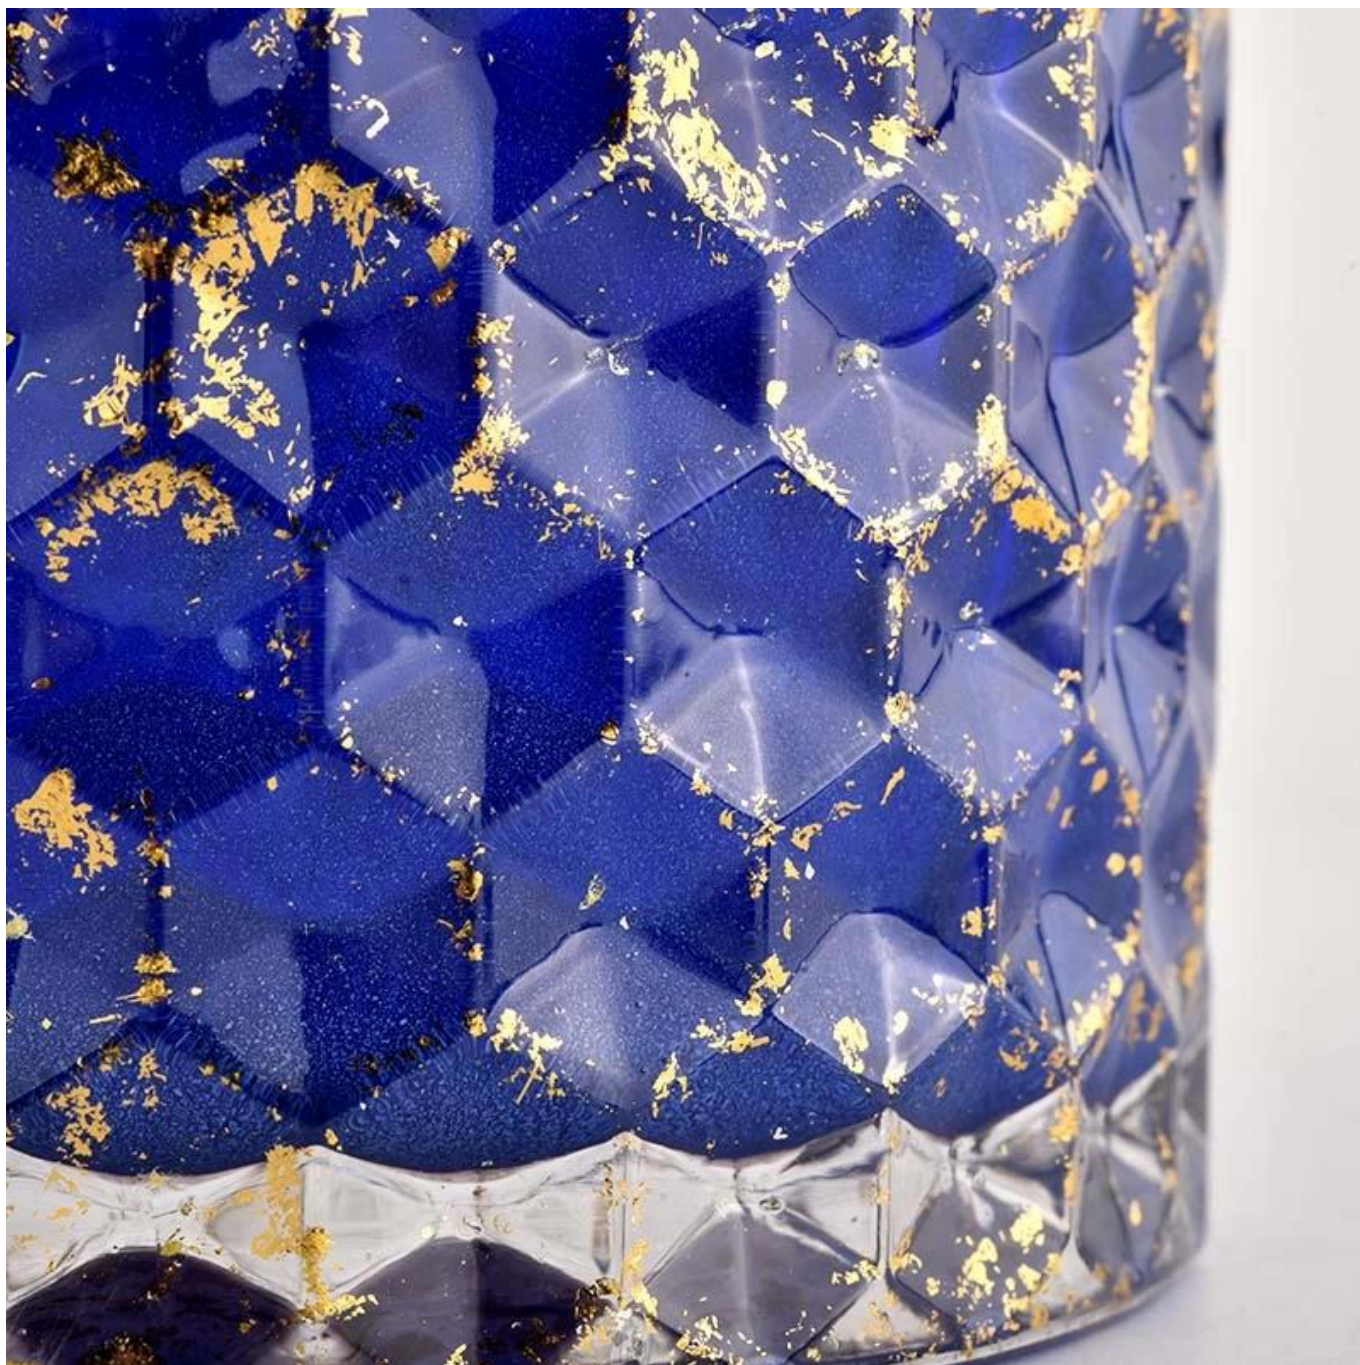

Qui sommes nous?

Dans sunny Verrerie, il ya une équipe professionnelle et énergétique pour créer de la valeur pour les clients et maintenir la croissance de l'entreprise.