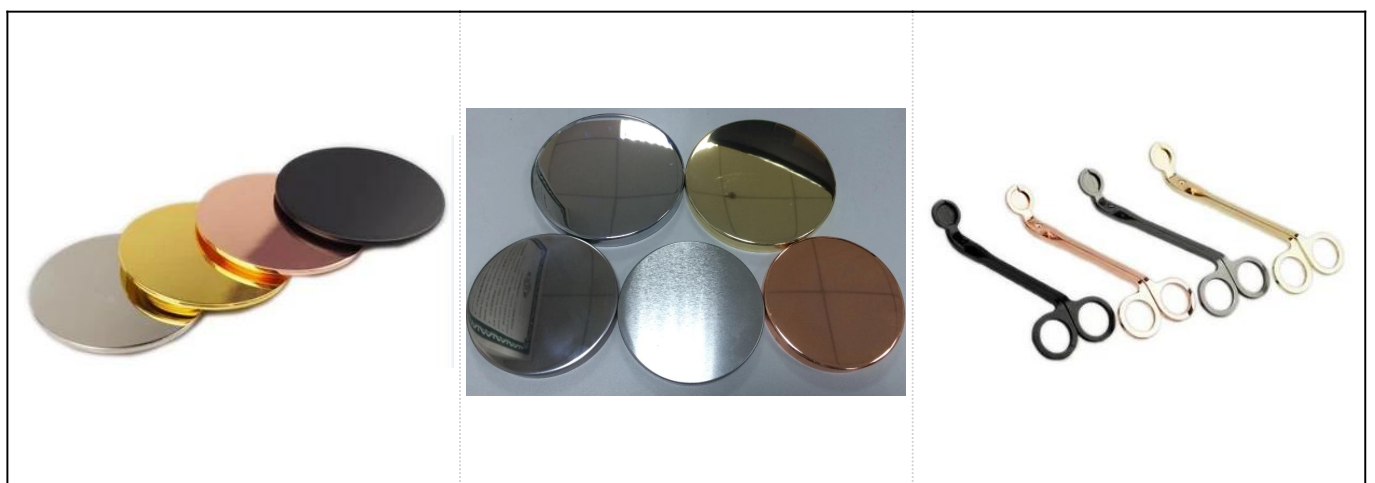

Accessoires de soutien: