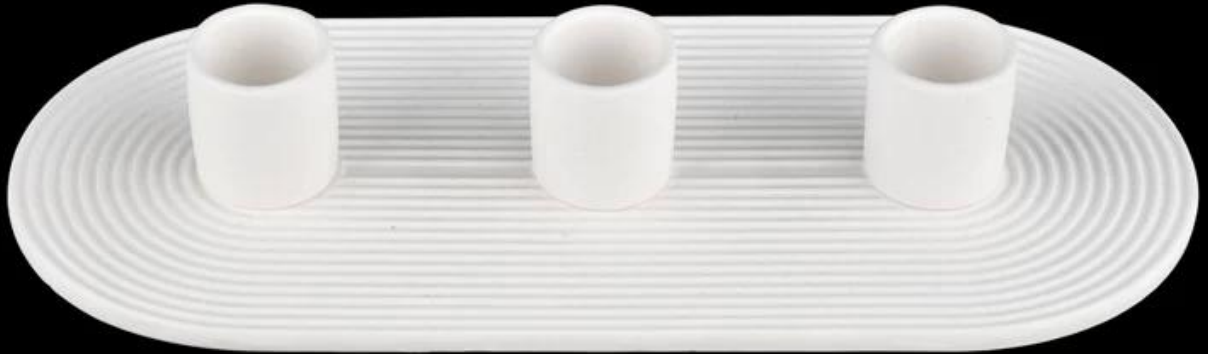

Description des pots à bougies

Numéro d'article.	SGMK22072612
Matériel	pot de bougie en céramique
artisanat	Seau à bougie en étain avec anse
Temps d'échantillonnage	1. 5 jours s'il existe une forme et une taille 2. 15 jours, si vous avez besoin de nouvelles formes et tailles de moules
Emballage	L'emballage habituel
Capacité du produit	500 000 ~ 1 000 000 pièces par mois
Heure de livraison	Dans les 45 jours après l'échantillonnage et la commande confirmée
Modalités de paiement	Dépôt de 30 % par T/T à l'avance et solde contre copie de B/L
Livraison	Par mer, par air, par exprès et agent maritime acceptable
caractéristiques du produit	1. Pot de bougie en métal de décorations pour la maison de haute qualité 2. Convient pour une utilisation à l'hôtel, à la maison, etc.
Pour votre choix	1. Diverses conceptions et tailles pour la sélection 2 Toutes les illustrations ou couleurs 3. Emballage spécial comme film rétractable, boîte-cadeau de couleur, boîte-cadeau blanche, etc. 4. Nous avons un atelier et un entrepôt professionnels pour assurer le délai de livraison

Couleurs différentes

Ci-dessous, quelques porte-bâtons simples

Écrivez-moi pour obtenir plus d'informations ou d'autres produits en céramique:
Chally : sales32@sunnyglassware.com