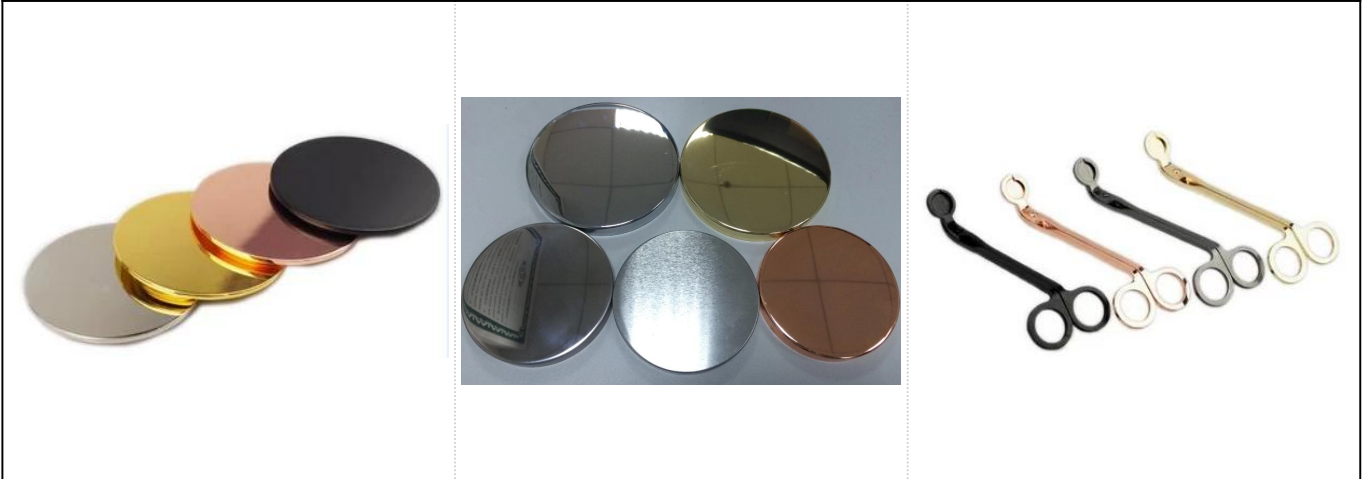

Accessoires assortis: