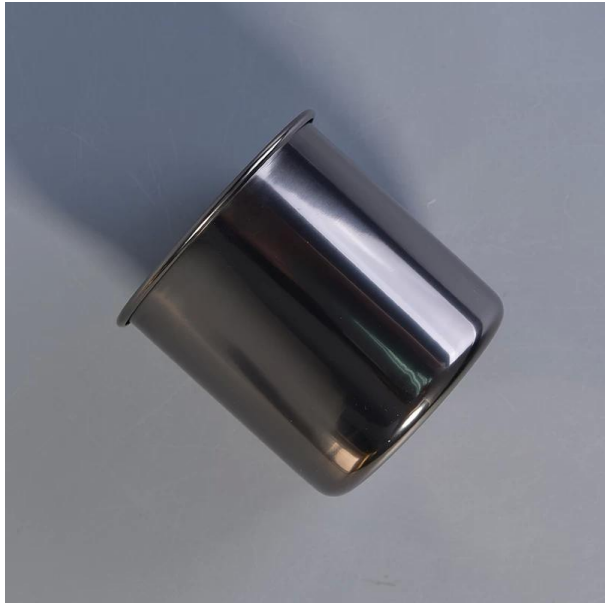

Accessoires assortis: