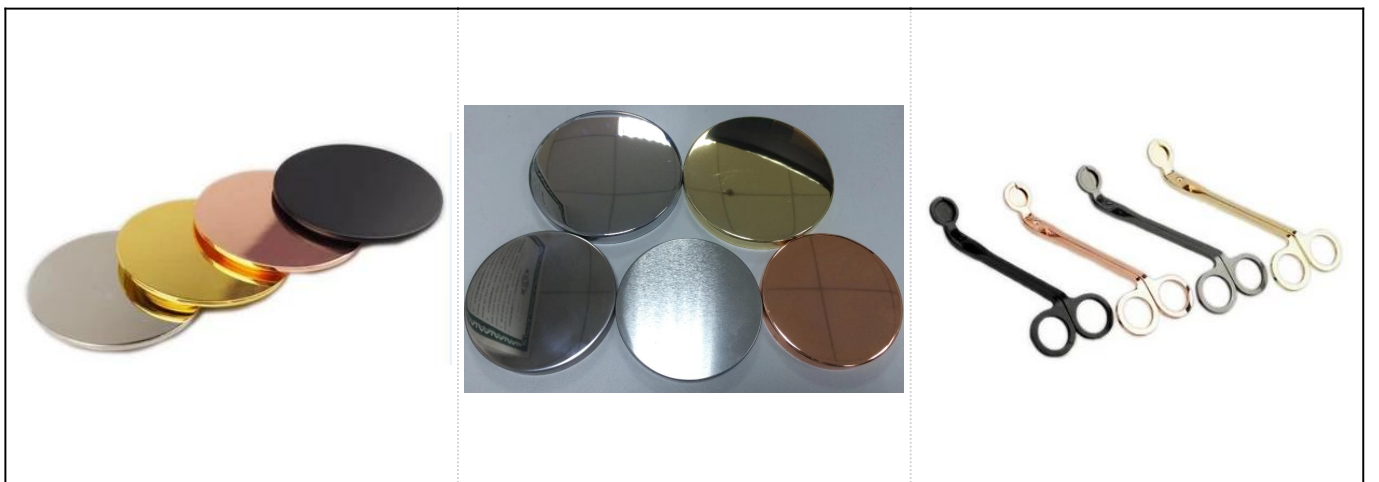

Accessoires assortis: