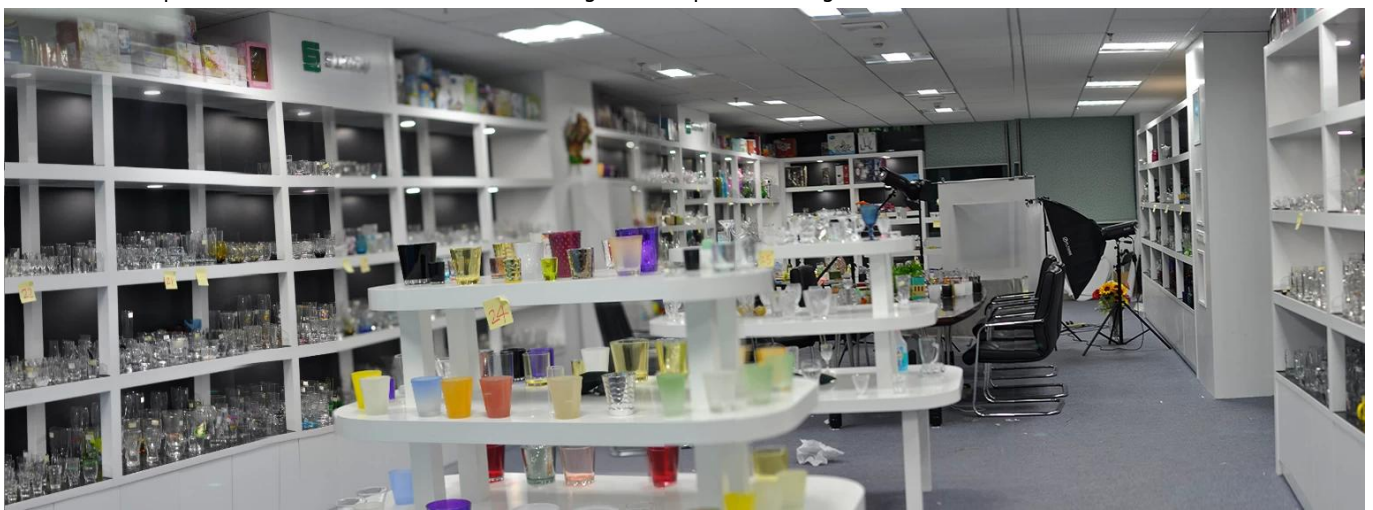

## More Product Pictures

## Office & Sample Room

[Shenzhen Sunny Glassware Co., Ltd](#) a été créée en 1992. Nous sommes dans ce domaine industriel depuis plus de 20 ans, en tant que fabricant professionnel, nous nous sommes spécialisés dans la conception de verrerie, la fabrication de verrerie ainsi que l'exportation. Nos gammes de produits vont de la main à la machine. Nous avons déjà produit des produits abondants tels que [gobelet en verre](#), [verre borosilicaté](#), [verre à liqueur](#), [vase](#), [bol](#), [bougeoir](#), [verres à pied](#), [cendrier](#), [vaisselle](#), [verre à goutte](#), etc.. toute la verrerie à usage quotidien, il existe au total plus de 4000 styles différents. Nous avons une excellente équipe de conception pour la création de produits innovants et un contrôle strict de contrôle qualité pour une assurance de qualité. Les serveurs OEM / ODM sont également pris en charge.