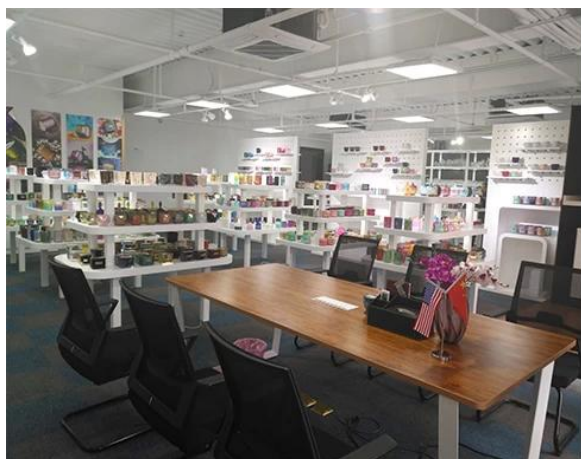

τέτοιο άλλο προμηθευτή στην Κίνα.

Το πιστοποιητικό μας

&ENSP;ISO9001-2015

&Ενεργοποίηση;Πράσινη και κοινωνική ευθύνη
&Ενεργοποίηση;&ενεργοποίηση; &ENSP;&ENSP;Δήλωση
Policy

Factory Show

Ακολουθούν φωτογραφίες σημαντικών διαδικτυακών συναλλαγών. Για περισσότερες εργοστασιακές πληροφορίες, ανατρέξτε στα θέμα: [Περιήγηση στο εργοστάσιο](#)