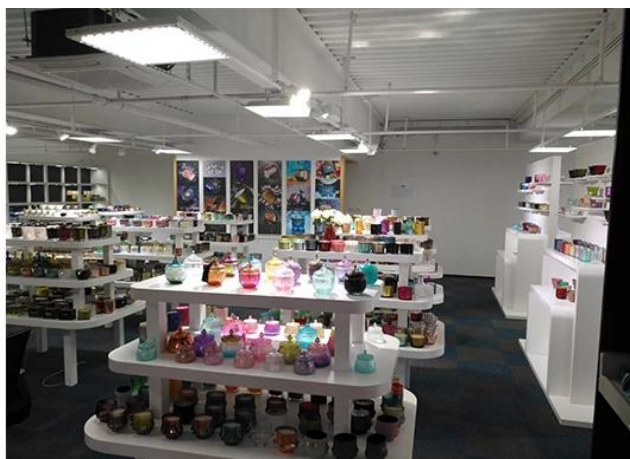

τέτοιο άλλο προμηθευτή στην Κίνα.

Το πιστοποιητικό μας

&ENSP;ISO9001-2015

&Ενεργοποίηση;Πράσινη και κοινωνική ευθύνη
&Ενεργοποίηση;&ενεργοποίηση; &ENSP;&ENSP;Δήλωση
Policy

Factory Show

Ακολουθούν φωτογραφίες σημαντικών διαδικτυακών συναλλαγών. Για περισσότερες εργοστασιακές πληροφορίες, ανατρέξτε στα θέμα: [Περιήγηση στο εργοστάσιο](#)