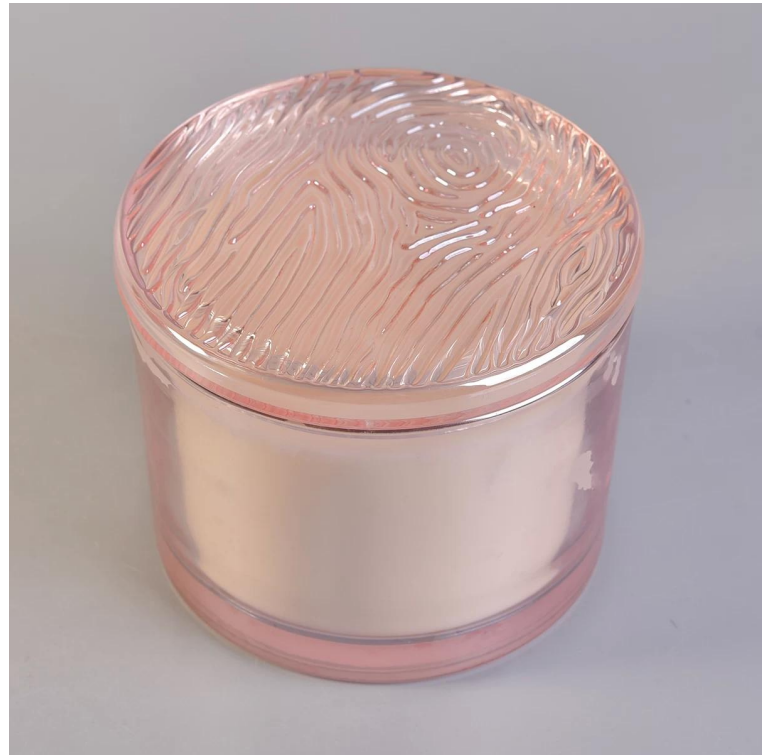

Μοναδικό πλεονέκτημα της αγοράς

- . Εστίαση στην επιφάνεια που είναι φυσικό μοτίβο δέντρου
- . προμηθευτής κεριών για μάρκα αρώματος 80% ΗΠΑ
- . AQL plus 6 αυστηρά και ηλιόλουστα πρότυπα δοκιμών QC
- . Διατηρήστε την ποιότητα σύμφωνα με το δείγμα και την ποιότητα προϊόν

Ευαισθητοποίηση σχεδιασμού τελετής

- . Κέρδισε το βραβείο Made in China
- . Έλαβε ένα πολύ αξιολάμβαστο άρωμα NEST
- . Δώρο φίλου ή επιχειρηματικής σχέσης
- . Χαλάρωση και ρομαντική ζωή