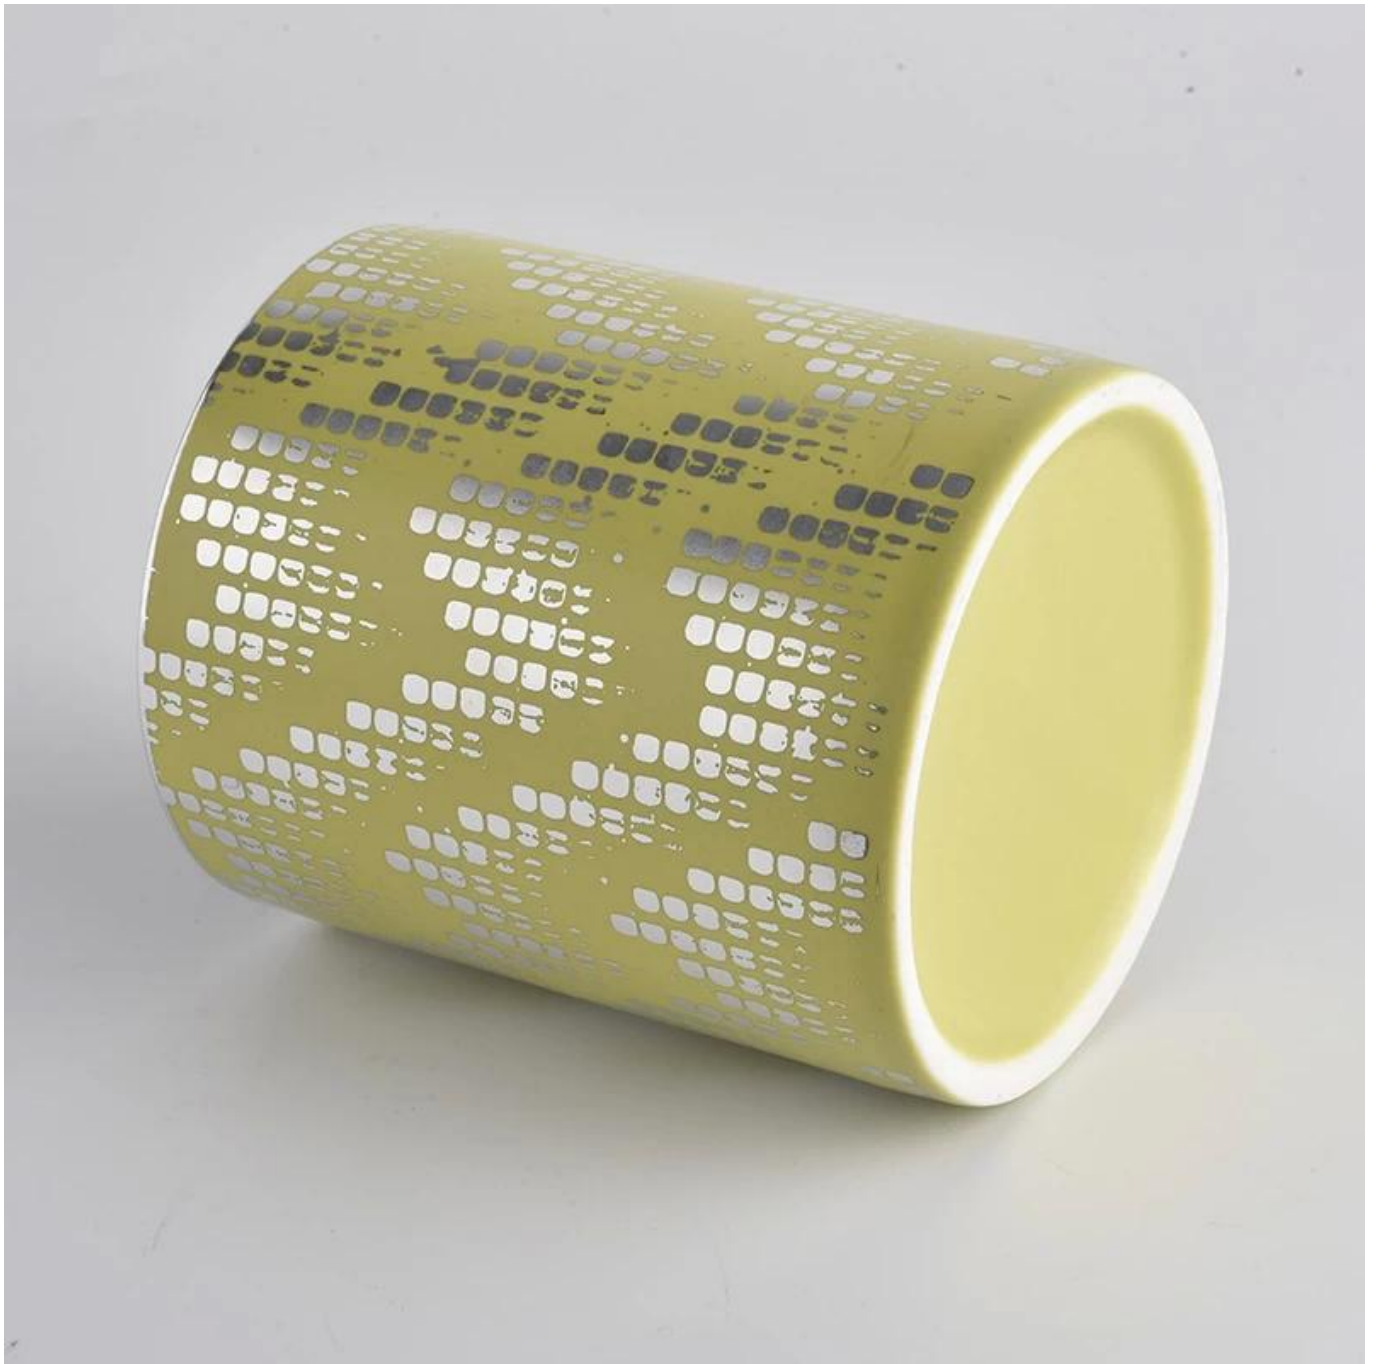

Product Details

όνομα προϊόντος

14oz βάζα κεραμικά κεριά κατόχους με ασήμι μέσα

Άρθρο	SGXYT20090716
Κόψτε το	Κορυφαία dia: 88mm Κάτω dia: 80mm Ύψος: 100mm Βάρος: 396g Χωρητικότητα: 415ml
Ικανότητα	κάτοχοι κεριών των διαφορετικών μεγεθών κ.λπ. Είναι διαθέσιμο
Χρόνος δειγματοληψίας	1.5 ημέρες εάν το σχήμα και το μέγεθος των προϊόντων υπάρχουν 2.15 ημέρες εάν χρειάζεστε ένα νέο σχήμα και το μέγεθος των προϊόντων
Πακέτο	Τακτική συσκευασία ασφάλειας 24 κομμάτια/36 κομμάτια/48 κομμάτια και ούτω καθεξής για το χαρτοκιβώτιο εξαγωγής με το διαχωριστικό αυγών
Μοq	3000pcs
Χρόνος παράδοσης	Εντός 55 ημερών από την επιβεβαίωση της παραγγελίας
Όροι πληρωμής	30% κατάθεση από T / T εκ των προτέρων, το υπόλοιπο μετά την εμφάνιση του αντιγράφου του B / L
Χαρακτηριστικά του προϊόντος	1. Υψηλές ποιοτικές και ανταγωνιστικές τιμές 2. Δοκιμή ASTM 3. Οικολογικά 4. Στοχεύει ευρέως στους γάμους, τα συμβαλλόμενα μέρη, το σπίτι, τους φραγμούς κ.λπ. 5. Κεραμικό container με τη διακόσμηση μεταστοιχείωσης