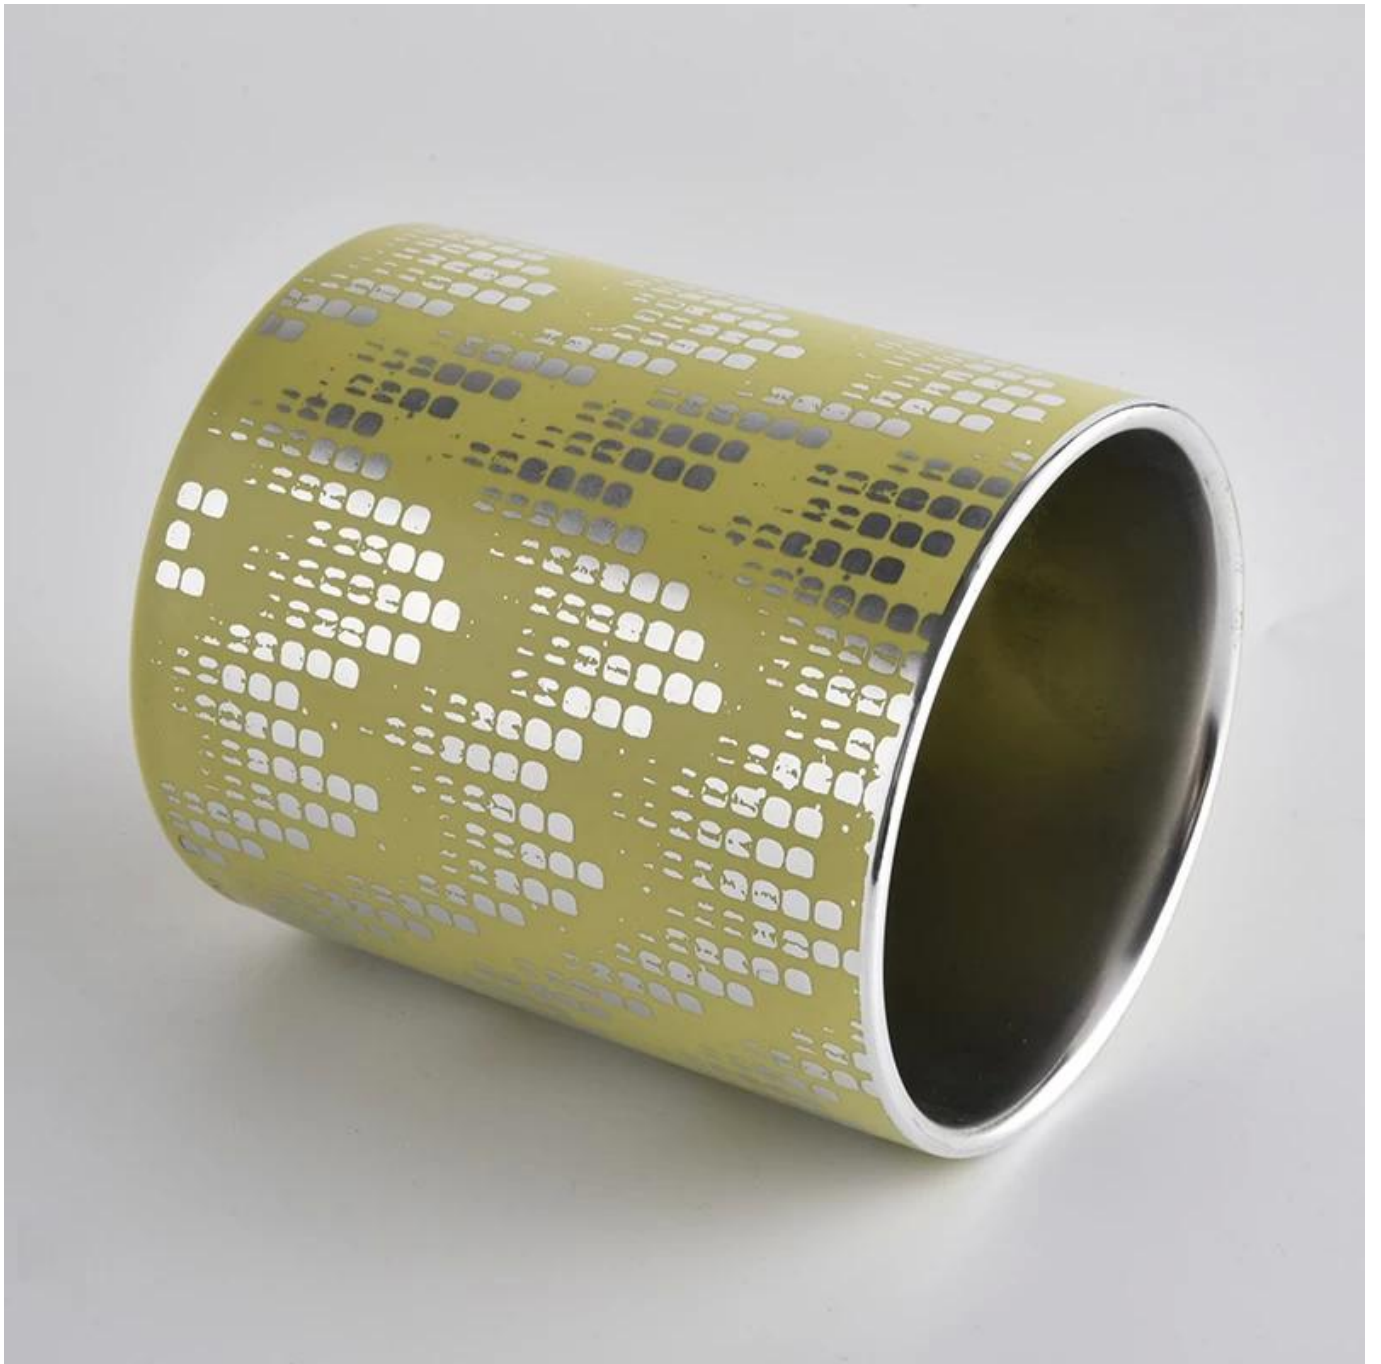

14oz βάζα κεραμικά κεριά κατόχους με ασήμι μέσα

Superior Products Quality

Sunny demolished 80,000pcs candle holders without visible blemish

80% Candle Jars Exclusive Supplier

including Nest Fragrance, Candle Lite, UGG etc popular brands

Product Details

όνομα προϊόντος

14oz βάζα κεραμικά κεριά κατόχους με ασήμι μέσα

Άρθρο	SGXYT20090716
Κόψτε το	Κορυφαία dia: 88mm Κάτω dia: 80mm Ύψος: 100mm Βάρος: 396g Χωρητικότητα: 415ml
Ικανότητα	κάτοχοι κεριών των διαφορετικών μεγεθών κ.λπ. Είναι διαθέσιμο
Χρόνος δειγματοληψίας	1.5 ημέρες εάν το σχήμα και το μέγεθος των προϊόντων υπάρχουν 2.15 ημέρες εάν χρειάζεστε ένα νέο σχήμα και το μέγεθος των προϊόντων
Πακέτο	Τακτική συσκευασία ασφάλειας 24 κομμάτια/36 κομμάτια/48 κομμάτια και ούτω καθεξής για το χαρτοκιβώτιο εξαγωγής με το διαχωριστικό αυγών
Μοq	3000pcs
Χρόνος παράδοσης	Εντός 55 ημερών από την επιβεβαίωση της παραγγελίας
Όροι πληρωμής	30% κατάθεση από T / T εκ των προτέρων, το υπόλοιπο μετά την εμφάνιση του αντιγράφου του B / L
Χαρακτηριστικά του προϊόντος	1. Υψηλές ποιοτικές και ανταγωνιστικές τιμές 2. Δοκιμή ASTM 3. Οικολογικά 4. Στοχεύει ευρέως στους γάμους, τα συμβαλλόμενα μέρη, το σπίτι, τους φραγμούς κ.λπ. 5. Κεραμικό container με τη διακόσμηση μεταστοιχείωσης