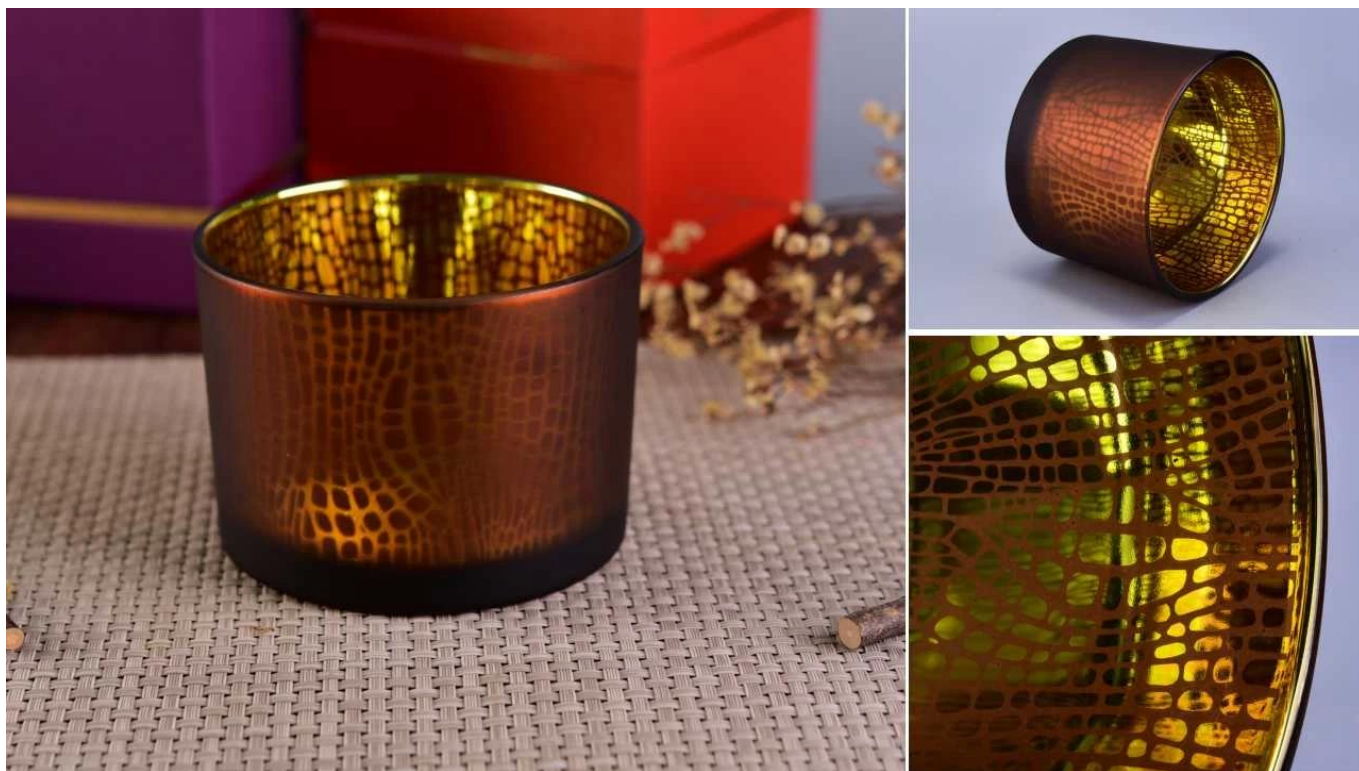

Αυτό το μέγεθος είναι οι συνηθισμένοι κλασικοί κάτοχοι κεριών στην αγορά που έχουμε κανονικό απόθεμα qty για μικρές παραγγελίες. Θα μπορούσατε να κάνετε διαφορετικά χρώματα εντός συγκεκριμένου ποσοστού

Product size

Top dia: 110MM
Buttom dia: 104MM
Height: 80MM

Παρακάτω είναι τα χρώματα και τα μοτίβα που έχουμε κάνει πριν, τι πιστεύετε για αυτήν τη διακόσμηση;