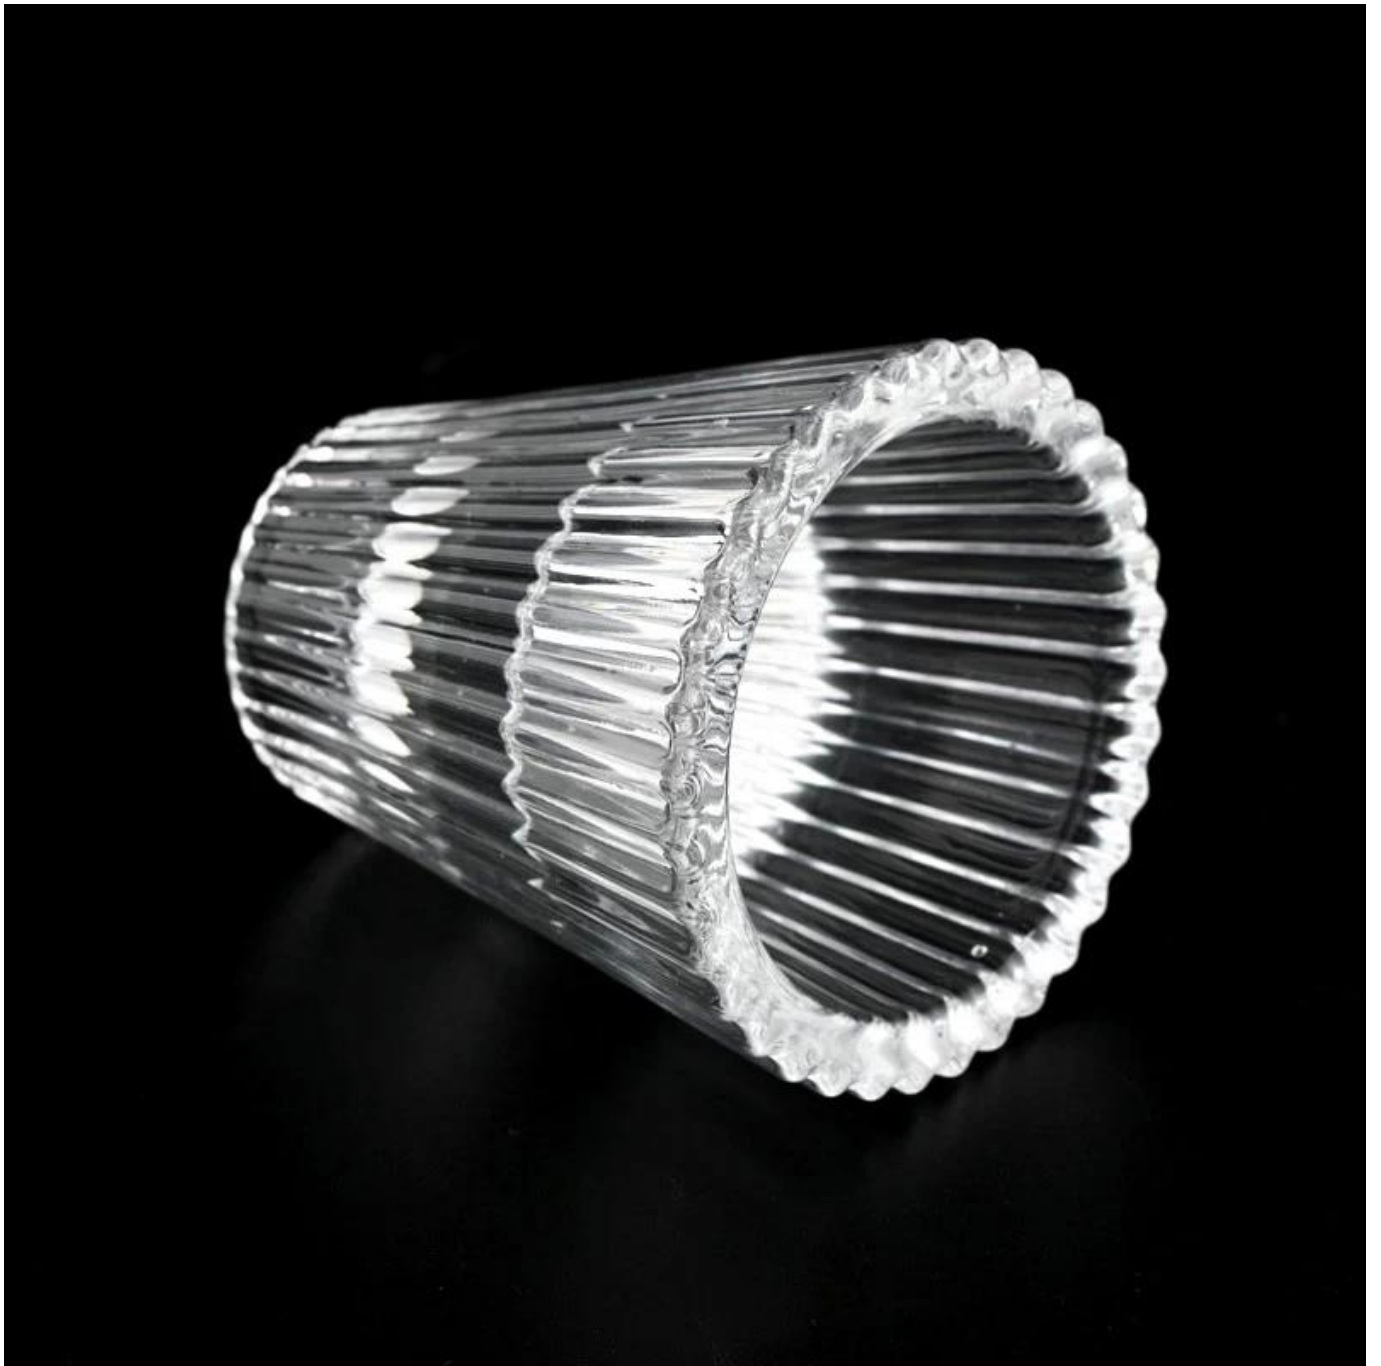

Γυάλινο βάζο κεριού 30ml 1 oz V με μοτίβο ρίγας

Γιατί να επιλέξετε Sunny Glassware

- Υψηλή αφοσίωση σε **σχέδιο**, ποτέ συμπίεση **ποιότητα**
 - Sunny Glassware αυστηρά **προστασία των πελατών».**, όλα τα πρόσφατα σχεδιασμένα αντικείμενα από εμάς δεν έχουν αντιγραφεί εδώ και τρία χρόνια.
 - **Ποιότητα προϊόντος** είναι η κύρια εστίαση στο Sunny Glassware. Η Sunny Glassware κατέστρεψε κάποτε 80.000 τμχ γυάλινου δοχείου με ελάχιστα ορατό ψεγάδι.
-

Βάζα κεριών Περιγραφή

Αυτή η νέα σειρά είναι πολύχρωμη με τυχαία ζωγραφική. Το μέγεθος του γυαλιού είναι καλό για να χωράει περίπου 5 ουγκιές κερι.

Αξεσουάρ κεριών

Ομάδα και Γραφείο

Factory Show

FACTORY

There are about 20000 square meters in our factory which was built in 1992 year; Superior quality and high efficiency can be guranteed.