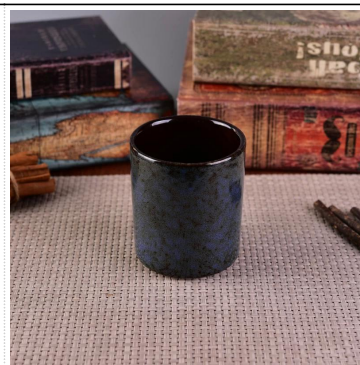

More Product Pictures

[Similar Products Link](#)

Office & Sample Room

[Shenzhen Sunny Glassware Co., Ltd.](#) είναι ένας κορυφαίος προμηθευτής κηροπηγίων στην Κίνα από το 1992, τα γυάλινα / κεραμικά / μπετόν κεριά κ.λπ. και ταιριαστά αξεσουάρ κυρίως εξαγωγή σε ΗΠΑ, ΕΕ, ΑΕ πάνω από 24 χρόνια εμπειρίας. Είμαστε αυστηρά με την ποιότητα, η ομάδα QC μας επιθεωρεί τα προϊόντα από την πρώτη ύλη στην παραγωγή και στη συνέχεια στη συσκευασία βήμα προς βήμα, η επιθεώρηση αυστηρά σύμφωνα με τα πρότυπα AQL.