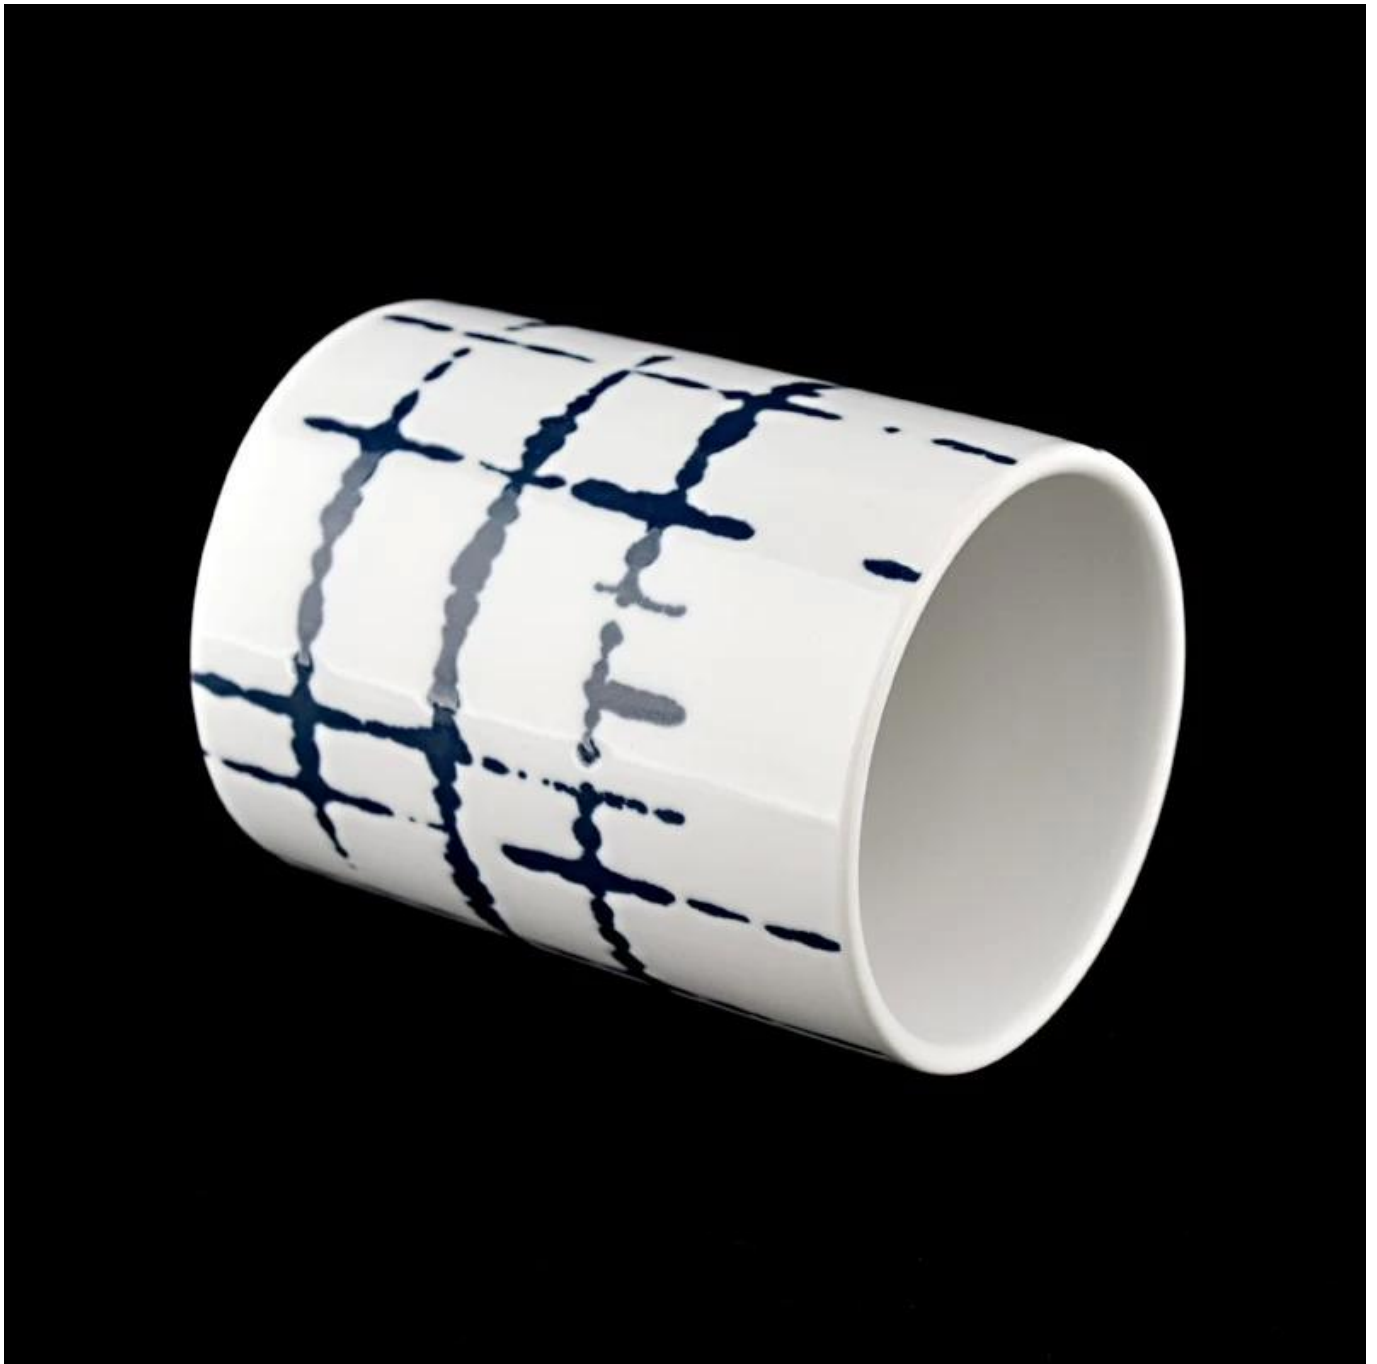

Μην ανησυχείτε για ανεπιθύμητες μυρωδιές στο σπίτι σας ή σε οποιοδήποτε χώρο χρησιμοποιώντας ένα κερί που δεν εκπέμπει ουσιαστικά καμία μυρωδιά για να αποφύγετε ενοχλητικές οσμές και αλλεργικές αντιδράσεις.

Τέλεια διακόσμηση

Οι περίτεχνες γυάλινες αναθηματικές κηροπήγια μπορούν να χρησιμοποιηθούν σε γάμους, ημέρα του Αγίου Βαλεντίνου, Χριστούγεννα, Ημέρα των Ευχαριστιών, Απόκριες, Επέτειος

Αυτοί [κεραμικά βάζα από σκυρόδεμα](#) δημιουργήστε υπέροχα αναμνηστικά για να δώσετε στους καλεσμένους σε γάμους, ντους μωρών και άλλες εκδηλώσεις. Κάνουν επίσης υπέροχα δώρα γενεθλίων, διακοπών και στέγασης σπιτιού!