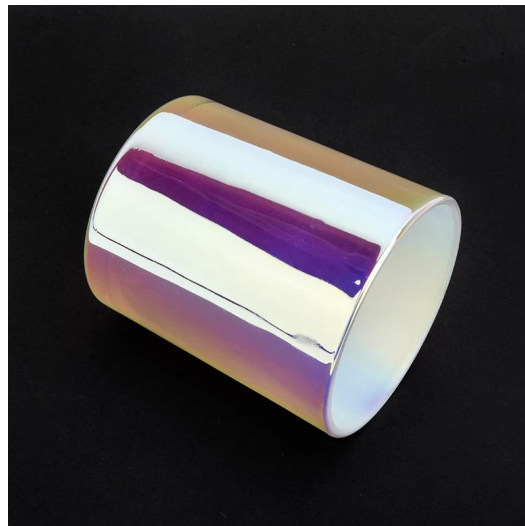

Ενημέρωση σχεδιασμού τελετής

- . Σχεδιασμένο από βραβευμένο επαγγελματία στο SG
- . Έλαβε ένα πολύ αξιοθαύμαστο άρωμα NEST
- . Δώρο φίλου ή επιχειρηματικής σχέσης
- . Χαλάρωση και ρομαντική ζωή