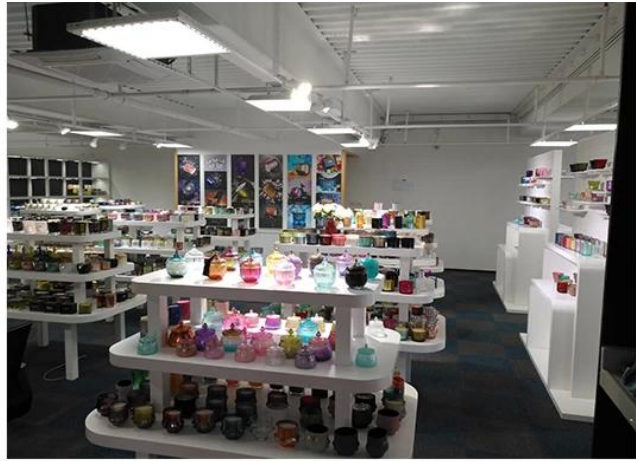

Δείγμα οθόνης

Το Meiyang Glass παρέχει περισσότερα από απλά **Το δωμάτιο δειγμάτων Shenzhen έχει 5000 κομμάτια** Ένα ευρύ φάσμα επιλογών. Κέρδισε ένα μεγάλο φύλλο [Κριτικές πελατών](#). Καλώς ήλθατε στο γραφείο της Shenzhen! Η εικόνα έχει ως εξής **Ακριβώς μέρος του κηροπήγιου μας** Καλώς ήλθατε στο γραφείο της Shenzhen για να βρείτε το αγαπημένο σας, θα σας φέρει πολλές εκπλήξεις, γιατί είναι δύσκολο να βρείτε έναν άλλο προμηθευτή στην Κίνα.