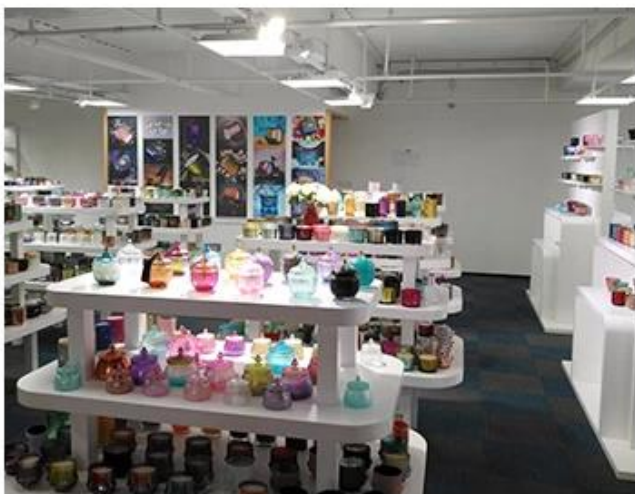

SAMPLE ROOM

There are more than 5000 products in
sample room of Sunny Glassware
for your reference. No second Co. in China!

Factory Show

Ακολουθούν φωτογραφίες σημαντικών διαδικτυακών συναλλαγών. Για περισσότερες εργοστασιακές πληροφορίες, ανατρέξτε στα θέμα: [Περιήγηση στο εργοστάσιο](#)