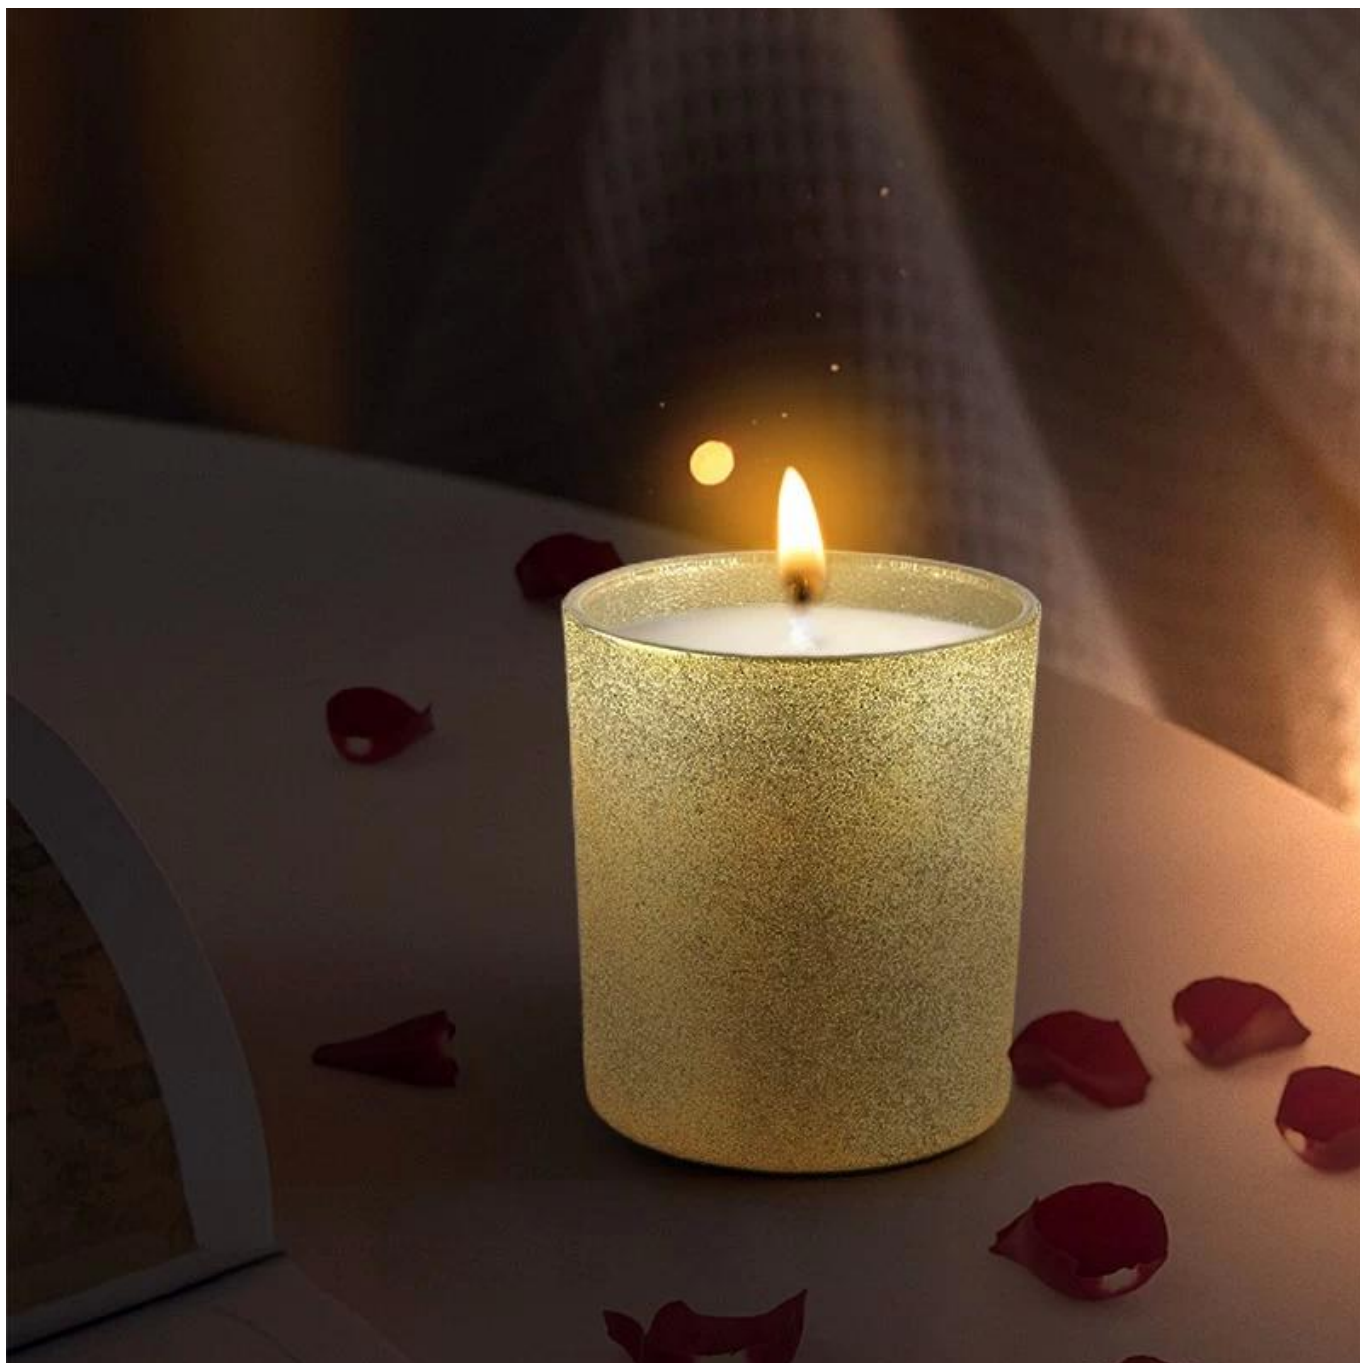

Φέρτε ένα λαχταριστό και όμορφο άρωμα φαρμακείου στο σπίτι σας με τα όμορφα μας [γυάλινα βάζα κεριών](#). Χρησιμοποιείται στο σπίτι σας ως διακοσμητικό δοχείο συσκευασίας αρωμάτων για το σπίτι.

[Sunny glassware](#) Προσφέρετε διαφορετικά διακοσμητικά για βάζο κεριών, όπως έγχρωμο σπρέι, βαφή χεριών, μεταξοτυπία, ηλεκτρολυτική πλάκα, κοπή με λείζερ, χάραξη, χαλκομανίες και εφαρμογές με φύλλο αλουμινίου. Αυτά τα διακοσμημένα κηροπήγια κάνουν τα σπίτια σας όμορφα και ζεστά, με γεμάτα αγαπημένα αρώματα.